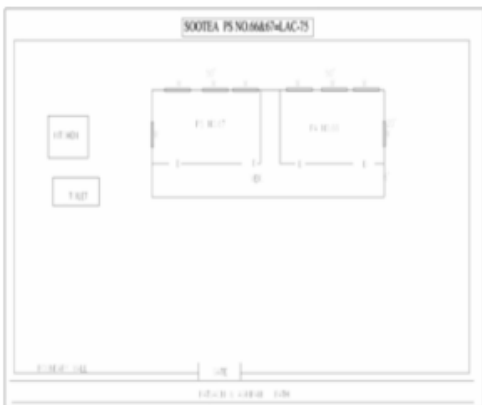

নিৰ্বাচক পঞ্জীয়ন বিষয়াৰ স্বাক্ষৰ

Nazri Naksha

Google Map View

Polling Station Building Front View

ভোটগ্ৰহন কেন্দ্ৰৰ সন্মুখৰ দৃশ্য

Cad View

Key MAP View

1 নাম : লাল মুণ্ডা পিতাৰ নাম: ৰিজু মুণ্ডা ঘৰ নং : 1 বয়স : 72 লিঙ্গ : পুৰুষ	GLK5334565 ফটো উপলব্ধ	2 নাম : ৰাজেশ মুণ্ডা পিতাৰ নাম: ৰিজু মুণ্ডা ঘৰ নং : 1 বয়স : 60 লিঙ্গ : পুৰুষ	GLK5334587 ফটো উপলব্ধ	3 নাম : ছমাৰী মুণ্ডা স্বামীৰ নাম: ৰাজেশ মুণ্ডা ঘৰ নং : 1 বয়স : 55 লিঙ্গ : মহিলা	GLK5334598 ফটো উপলব্ধ
4 নাম : হীৰেন মুণ্ডা পিতাৰ নাম: লালু মুণ্ডা ঘৰ নং : 1 বয়স : 42 লিঙ্গ : পুৰুষ	GLK5334601 ফটো উপলব্ধ	5 নাম : ভূট মুণ্ডা পিতাৰ নাম: লালু মুণ্ডা ঘৰ নং : 1 বয়স : 34 লিঙ্গ : পুৰুষ	GLK0407510 ফটো উপলব্ধ	6 নাম : পুকল মুণ্ডা পিতাৰ নাম: লালু মুণ্ডা ঘৰ নং : 01 বয়স : 31 লিঙ্গ : পুৰুষ	GLK0407627 ফটো উপলব্ধ
7 নাম : চমাৰী মুণ্ডা স্বামীৰ নাম: মোহন মুণ্ডা ঘৰ নং : 1 বয়স : 30 লিঙ্গ : মহিলা	GLK2160238 ফটো উপলব্ধ	8 নাম : হাচিনা মুণ্ডা পিতাৰ নাম: ৰাজেশ মুণ্ডা ঘৰ নং : 1 বয়স : 29 লিঙ্গ : মহিলা	GLK0173815 ফটো উপলব্ধ	9 নাম : বাবু মুণ্ডা পিতাৰ নাম: লালু মুণ্ডা ঘৰ নং : 1 বয়স : 28 লিঙ্গ : পুৰুষ	GLK0407643 ফটো উপলব্ধ
S 10 নাম : জোনাকী মুণ্ডা পিতাৰ নাম: ৰাজেশ মুণ্ডা ঘৰ নং : 27 বয়স : 27 লিঙ্গ : মহিলা	GLK0174524 ফটো উপলব্ধ	11 নাম : বীনা মুণ্ডা স্বামীৰ নাম: নো মুণ্ডা ঘৰ নং : 2 বয়স : 65 লিঙ্গ : মহিলা	GLK5334623 ফটো উপলব্ধ	12 নাম : বিৰছা মুণ্ডা পিতাৰ নাম: নো মুণ্ডা ঘৰ নং : 2 বয়স : 47 লিঙ্গ : পুৰুষ	GLK5334645 ফটো উপলব্ধ
13 নাম : পূৰ্ণ মুণ্ডা পিতাৰ নাম: নু মুণ্ডা ঘৰ নং : 2 বয়স : 37 লিঙ্গ : পুৰুষ	GLK0402362 ফটো উপলব্ধ	14 নাম : এতোৱা মুণ্ডা পিতাৰ নাম: নো মুণ্ডা ঘৰ নং : 2 বয়স : 36 লিঙ্গ : পুৰুষ	GLK0055566 ফটো উপলব্ধ	15 নাম : বিমল মুণ্ডা পিতাৰ নাম: বয়া মুণ্ডা ঘৰ নং : 2 বয়স : 34 লিঙ্গ : পুৰুষ	GLK0287995 ফটো উপলব্ধ
16 নাম : সীতা মুণ্ডা স্বামীৰ নাম: এতোৱা মুণ্ডা ঘৰ নং : 2 বয়স : 33 লিঙ্গ : মহিলা	GLK0174821 ফটো উপলব্ধ	17 নাম : চাৰাহ মগৰ স্বামীৰ নাম: সঞ্জয় মগৰ ঘৰ নং : 2 বয়স : 30 লিঙ্গ : মহিলা	OVA0028902 ফটো উপলব্ধ	18 নাম : সবিতা মুণ্ডা স্বামীৰ নাম: পুৰন মুণ্ডা ঘৰ নং : 2 বয়স : 29 লিঙ্গ : মহিলা	GLK1414309 ফটো উপলব্ধ
19 নাম : বিস্তী ভক্তা মুণ্ডা স্বামীৰ নাম: বিমল মুণ্ডা ঘৰ নং : 02 বয়স : 26 লিঙ্গ : মহিলা	GLK0578930 ফটো উপলব্ধ	20 নাম : পুৰন মুণ্ডা পিতাৰ নাম: ৰিজু মুণ্ডা ঘৰ নং : 0 বয়স : 67 লিঙ্গ : পুৰুষ	GLK5334656 ফটো উপলব্ধ	21 নাম : গাংগী মুণ্ডা স্বামীৰ নাম: পুৰন মুণ্ডা ঘৰ নং : 0 বয়স : 65 লিঙ্গ : মহিলা	GLK5334667 ফটো উপলব্ধ
22 নাম : ৰোশানী মুণ্ডা স্বামীৰ নাম: জলেশ্বৰ মুণ্ডা ঘৰ নং : 0 বয়স : 42 লিঙ্গ : মহিলা	GLK5334689 ফটো উপলব্ধ	23 নাম : ৰাজু মুণ্ডা পিতাৰ নাম: পুৰন মুণ্ডা ঘৰ নং : 0 বয়স : 34 লিঙ্গ : পুৰুষ	GLK0273037 ফটো উপলব্ধ	24 নাম : কল্পনা মুণ্ডা স্বামীৰ নাম: ৰাজু মুণ্ডা ঘৰ নং : 0 বয়স : 31 লিঙ্গ : মহিলা	GLK0273326 ফটো উপলব্ধ
25 নাম : চংকু মুণ্ডা পিতাৰ নাম: জুনস মুণ্ডা ঘৰ নং : 0 বয়স : 31 লিঙ্গ : পুৰুষ	GLK1352079 ফটো উপলব্ধ	26 নাম : সঞ্জয় মুণ্ডা পিতাৰ নাম: জলেশ্বৰ মুণ্ডা ঘৰ নং : 0 বয়স : 24 লিঙ্গ : পুৰুষ	GLK0526004 ফটো উপলব্ধ	27 নাম : জোনাচ চুৰিন পিতাৰ নাম: চালু চুৰিন ঘৰ নং : 8 বয়স : 57 লিঙ্গ : পুৰুষ	GLK5334690 ফটো উপলব্ধ
28 নাম : সংগীতা চুৰিন স্বামীৰ নাম: জোনাচ চুৰিন ঘৰ নং : 8 বয়স : 39 লিঙ্গ : মহিলা	GLK5334714 ফটো উপলব্ধ	29 নাম : কালিয়ান লকড়া পিতাৰ নাম: বোবাছ লকড়া ঘৰ নং : 5 বয়স : 75 লিঙ্গ : পুৰুষ	GLK5334725 ফটো উপলব্ধ	30 নাম : ভাৰটী লকড়া স্বামীৰ নাম: কালিয়ান লকড়া ঘৰ নং : 5 বয়স : 70 লিঙ্গ : মহিলা	GLK5334736 ফটো উপলব্ধ