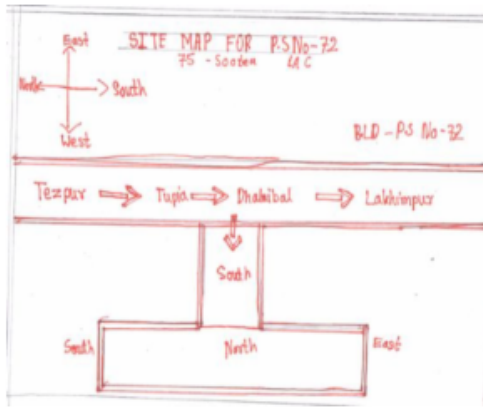

Nazri Naksha