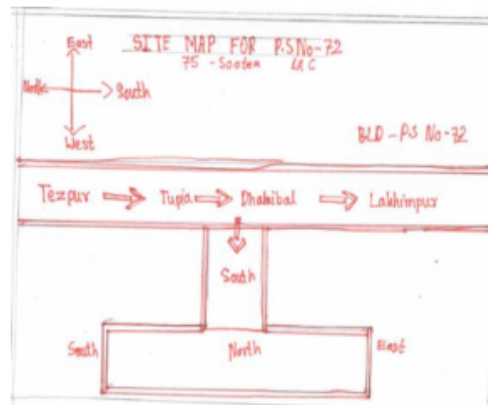

নিৰ্বাচক পঞ্জীয়ন বিষয়াৰ স্বাক্ষৰ

Nazri Naksha

Google Map View

Polling Station Building Front View

ভোটগ্ৰহন কেন্দ্ৰৰ সন্মুখৰ দৃশ্য

Cad View

Key MAP View

1 নাম : প্ৰমোদ গোস্বামী পিতাৰ নাম: ব্ৰজধৰ গোস্বামী ঘৰ নং : 1 বয়স : 50 লিঙ্গ : পুৰুষ	GLK5834571 ফটো উপলব্ধ	2 নাম : বুদ্ধ নেৱাৰ পিতাৰ নাম: ধন বাহাদুৰ নেৱাৰ ঘৰ নং : 2 বয়স : 60 লিঙ্গ : পুৰুষ	GLK5834628 ফটো উপলব্ধ	3 নাম : মনোমায়ী নেৱাৰ স্বামীৰ নাম: বুদ্ধ নেৱাৰ ঘৰ নং : 2 বয়স : 54 লিঙ্গ : মহিলা	GLK5834640 ফটো উপলব্ধ
4 নাম : নিকিতা নেৱাৰ পিতাৰ নাম: কুল বাহাদুৰ নেৱাৰ ঘৰ নং : 2 বয়স : 25 লিঙ্গ : মহিলা	GLK0524876 ফটো উপলব্ধ	5 নাম : ৰূপম নেৱাৰ পিতাৰ নাম: বুদ্ধ নেৱাৰ ঘৰ নং : 2 বয়স : 24 লিঙ্গ : পুৰুষ	GLK2393379 ফটো উপলব্ধ	6 নাম : মন বাহাদুৰ নেৱাৰ পিতাৰ নাম: ধন বাহাদুৰ নেৱাৰ ঘৰ নং : 3 বয়স : 67 লিঙ্গ : পুৰুষ	GLK5834651 ফটো উপলব্ধ
7 নাম : ধনমায়ী নেবাৰ স্বামীৰ নাম: মন বাহাদুৰ নেবাৰ ঘৰ নং : 3 বয়স : 55 লিঙ্গ : মহিলা	GLK5834662 ফটো উপলব্ধ	8 নাম : কৃষ্ণ নেবাৰ পিতাৰ নাম: মন বাহাদুৰ নেবাৰ ঘৰ নং : 3 বয়স : 36 লিঙ্গ : পুৰুষ	GLK5834684 ফটো উপলব্ধ	9 নাম : স্বপ্না নেৱাৰ স্বামীৰ নাম: কৃষ্ণ নেৱাৰ ঘৰ নং : 3 বয়স : 30 লিঙ্গ : মহিলা	GLK0524751 ফটো উপলব্ধ
10 নাম : প্ৰতাপ ভূঞা পিতাৰ নাম: মোহন ভূঞা ঘৰ নং : 8 বয়স : 49 লিঙ্গ : পুৰুষ	GLK5834720 ফটো উপলব্ধ	11 নাম : মমতা বিশ্বাস ভূঞা স্বামীৰ নাম: প্ৰতাপ ভূঞা ঘৰ নং : 8 বয়স : 25 লিঙ্গ : মহিলা	GLK0609636 ফটো উপলব্ধ	12 নাম : লাবন্য ফুকন স্বামীৰ নাম: গংগা ৰাম ফুকন ঘৰ নং : 5 বয়স : 68 লিঙ্গ : মহিলা	GLK5834753 ফটো উপলব্ধ
13 নাম : ভূপেন ফুকন পিতাৰ নাম: গংগা ৰাম ফুকন ঘৰ নং : 5 বয়স : 42 লিঙ্গ : পুৰুষ	GLK5834786 ফটো উপলব্ধ	14 নাম : নৱনীতা ফুকন পিতাৰ নাম: মহীন্দৰ ফুকন ঘৰ নং : 5 বয়স : 21 লিঙ্গ : মহিলা	GLK2403376 ফটো উপলব্ধ	15 নাম : দীপা শ্ৰেষ্ঠ নেৱাৰ স্বামীৰ নাম: কৃষ্ণ নেৱাৰ ঘৰ নং : 6 বয়স : 63 লিঙ্গ : মহিলা	OVA0057554 ফটো উপলব্ধ
16 নাম : কৃষ্ণ নেৱাৰ পিতাৰ নাম: নৰ বাহাদুৰ নেৱাৰ ঘৰ নং : 6 বয়স : 49 লিঙ্গ : পুৰুষ	GLK0162594 ফটো উপলব্ধ	17 নাম : মিন হাজৰিকা স্বামীৰ নাম: তিলক হাজৰিকা ঘৰ নং : 9 বয়স : 70 লিঙ্গ : মহিলা	GLK5834822 ফটো উপলব্ধ	18 নাম : তিলক হাজৰিকা পিতাৰ নাম: চাকিধৰ হাজৰিকা ঘৰ নং : 9 বয়স : 67 লিঙ্গ : পুৰুষ	GLK5834811 ফটো উপলব্ধ
19 নাম : নিতুল হাজৰিকা পিতাৰ নাম: তিলক হাজৰিকা ঘৰ নং : 9 বয়স : 49 লিঙ্গ : পুৰুষ	GLK5834844 ফটো উপলব্ধ	E 20 নাম : ৰাতুল হাজৰিকা পিতাৰ নাম: তিলক হাজৰিকা ঘৰ নং : 9 বয়স : 45 লিঙ্গ : পুৰুষ	GLK5834833 ফটো উপলব্ধ	21 নাম : প্ৰণামী হাজৰিকা স্বামীৰ নাম: ৰাতুল হাজৰিকা ঘৰ নং : 9 বয়স : 37 লিঙ্গ : মহিলা	GLK0146845 ফটো উপলব্ধ
22 নাম : কৰিনা হাজৰিকা পিতাৰ নাম: ৰাতুল হাজৰিকা ঘৰ নং : 7 বয়স : 20 লিঙ্গ : মহিলা	OVA0073106 ফটো উপলব্ধ	E 23 নাম : সোনপাহী হাজৰিকা স্বামীৰ নাম: ঘন হাজৰিকা ঘৰ নং : 8 বয়স : 64 লিঙ্গ : মহিলা	GLK5834866 ফটো উপলব্ধ	24 নাম : অঞ্জন হাজৰিকা পিতাৰ নাম: ঘন হাজৰিকা ঘৰ নং : 8 বয়স : 52 লিঙ্গ : পুৰুষ	GLK5834877 ফটো উপলব্ধ
25 নাম : ৰঞ্জন হাজৰিকা পিতাৰ নাম: ঘন হাজৰিকা ঘৰ নং : 8 বয়স : 45 লিঙ্গ : পুৰুষ	GLK5834899 ফটো উপলব্ধ	26 নাম : চুমী হাজৰিকা স্বামীৰ নাম: অঞ্জন হাজৰিকা ঘৰ নং : 8 বয়স : 34 লিঙ্গ : মহিলা	GLK0349308 ফটো উপলব্ধ	27 নাম : কাশ্মীৰী হাজৰিকা স্বামীৰ নাম: ৰঞ্জন হাজৰিকা ঘৰ নং : 8 বয়স : 32 লিঙ্গ : মহিলা	GLK2162529 ফটো উপলব্ধ
28 নাম : যোগেন হাজৰিকা পিতাৰ নাম: অৰুন হাজৰিকা ঘৰ নং : 9 বয়স : 42 লিঙ্গ : পুৰুষ	GLK5834946 ফটো উপলব্ধ	29 নাম : পূৰ্ণিমা হাজৰিকা স্বামীৰ নাম: যোগেন হাজৰিকা ঘৰ নং : 9 বয়স : 34 লিঙ্গ : মহিলা	GLK5842933 ফটো উপলব্ধ	30 নাম : অৰুন হাজৰিকা পিতাৰ নাম: হাল হাজৰিকা ঘৰ নং : 10 বয়স : 84 লিঙ্গ : পুৰুষ	GLK5834913 ফটো উপলব্ধ