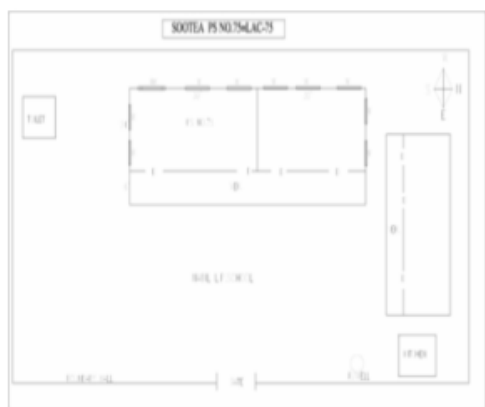

নিৰ্বাচক পঞ্জীয়ন বিষয়াৰ স্বাক্ষৰ

Nazri Naksha

Google Map View

Polling Station Building Front View

ভোটগ্ৰহন কেন্দ্ৰৰ সন্মুখৰ দৃশ্য

Cad View

Key MAP View

1 নাম : তেজমায়া নেবাৰ পিতাৰ নাম: বাহাদুৰ নেবাৰ ঘৰ নং : ১ বয়স : 45 লিঙ্গ : মহিলা	GLK6134618 ফটো উপলব্ধ	2 নাম : গুঞ্জমান নেবাৰ পিতাৰ নাম: বাহাদুৰ নেবাৰ ঘৰ নং : ২ বয়স : 58 লিঙ্গ : পুৰুষ	GLK6134630 ফটো উপলব্ধ	3 নাম : লক্ষীকান্ত নেবাৰ পিতাৰ নাম: জঙ্গ বাহাদুৰ নেবাৰ ঘৰ নং : ২ বয়স : 49 লিঙ্গ : পুৰুষ	GLK0180620 ফটো উপলব্ধ
4 নাম : যমুনা নেবাৰ স্বামীৰ নাম: গুঞ্জৰ মান নেবাৰ ঘৰ নং : ২ বয়স : 49 লিঙ্গ : মহিলা	GLK2164047 ফটো উপলব্ধ	5 নাম : বিনা নেবাৰ স্বামীৰ নাম: লক্ষীমনি নেবাৰ ঘৰ নং : ২ বয়স : 43 লিঙ্গ : মহিলা	GLK0180604 ফটো উপলব্ধ	6 নাম : অনিতা নেবাৰ পিতাৰ নাম: গুঞ্জমান নেবাৰ ঘৰ নং : ২ বয়স : 33 লিঙ্গ : মহিলা	GLK2164069 ফটো উপলব্ধ
7 নাম : পদ্মা নেবাৰ নেবাৰ পিতাৰ নাম: গুঞ্জমান নেবাৰ ঘৰ নং : ২ বয়স : 30 লিঙ্গ : মহিলা	GLK2164309 ফটো উপলব্ধ	8 নাম : নিকিতা নেবাৰ পিতাৰ নাম: গুঞ্জৰ নেবাৰ ঘৰ নং : ২ বয়স : 23 লিঙ্গ : মহিলা	GLK1276476 ফটো উপলব্ধ	9 নাম : হেমা থাপা স্বামীৰ নাম: চেত বাহাদুৰ থাপা ঘৰ নং : ৩ বয়স : 69 লিঙ্গ : মহিলা	GLK6134594 ফটো উপলব্ধ
10 নাম : অশোক থাপা পিতাৰ নাম: চেত বাহাদুৰ থাপা ঘৰ নং : ৩ বয়স : 43 লিঙ্গ : পুৰুষ	GLK2164332 ফটো উপলব্ধ	11 নাম : পৰন থাপা পিতাৰ নাম: চেত বাহাদুৰ থাপা ঘৰ নং : ৩ বয়স : 42 লিঙ্গ : পুৰুষ	GLK6134561 ফটো উপলব্ধ	12 নাম : নিমলা থাপা স্বামীৰ নাম: অশোক থাপা ঘৰ নং : ৩ বয়স : 40 লিঙ্গ : মহিলা	GLK6336578 ফটো উপলব্ধ
13 নাম : ৰাজ কুমাৰ নেবাৰ পিতাৰ নাম: কুল প্ৰসাদ নেবাৰ ঘৰ নং : ৪ বয়স : 58 লিঙ্গ : পুৰুষ	GLK6134685 ফটো উপলব্ধ	14 নাম : বীতা নেবাৰ পিতাৰ নাম: কুল প্ৰসাদ নেবাৰ ঘৰ নং : ০৪ বয়স : 54 লিঙ্গ : মহিলা	GLK0470104 ফটো উপলব্ধ	15 নাম : নন্দমায়া নেবাৰ স্বামীৰ নাম: ৰাজ কুমাৰ নেবাৰ ঘৰ নং : ৪ বয়স : 53 লিঙ্গ : মহিলা	GLK6134696 ফটো উপলব্ধ
16 নাম : ভূপেন সিং অন্যান্য: কিৰন দেৱী ঘৰ নং : ৪ বয়স : 38 লিঙ্গ : পুৰুষ	OVA0046086 ফটো উপলব্ধ	17 নাম : নিৰ্মল নেবাৰ গুদ পিতাৰ নাম: ৰাজকুমাৰ নেবাৰ ঘৰ নং : ০৪ বয়স : 27 লিঙ্গ : পুৰুষ	GLK0470146 ফটো উপলব্ধ	18 নাম : মোহিনী নেবাৰ পিতাৰ নাম: ৰাজ কুমাৰ নেবাৰ ঘৰ নং : 4 বয়স : 21 লিঙ্গ : মহিলা	GLK2377836 ফটো উপলব্ধ
19 নাম : কিৰন দেৱী স্বামীৰ নাম: ওম প্ৰকাশ সিং ঘৰ নং : 6 বয়স : 39 লিঙ্গ : মহিলা	GLK2398287 ফটো উপলব্ধ	20 নাম : ৰাম চাওতাল পিতাৰ নাম: ৰাম চাওতাল ঘৰ নং : ১৫ বয়স : 33 লিঙ্গ : পুৰুষ	GLK0180380 ফটো উপলব্ধ	21 নাম : দেৱজিত নাথ পিতাৰ নাম: ভোলা নাথ ঘৰ নং : ১৫ বয়স : 28 লিঙ্গ : পুৰুষ	GLK0181255 ফটো উপলব্ধ
22 নাম : ইছা দেৱী স্বামীৰ নাম: দেৱজিত নাথ ঘৰ নং : ১৫ বয়স : 23 লিঙ্গ : মহিলা	OVA0014365 ফটো উপলব্ধ	23 নাম : ভবেন্দু দাস পিতাৰ নাম: চেনা ৰাম দাস ঘৰ নং : ১৭ বয়স : 75 লিঙ্গ : পুৰুষ	GLK6134743 ফটো উপলব্ধ	24 নাম : জুন দাস স্বামীৰ নাম: ভবেন দাস ঘৰ নং : ১৭ বয়স : 71 লিঙ্গ : মহিলা	GLK6134754 ফটো উপলব্ধ
S 25 নাম : প্ৰকাশ থাপা পিতাৰ নাম: ৰাজ থাপা ঘৰ নং : 17 বয়স : 28 লিঙ্গ : পুৰুষ	GLK0056846 ফটো উপলব্ধ	26 নাম : ভোলা নাথ পিতাৰ নাম: কটু বাবা নাথ ঘৰ নং : ২১ বয়স : 80 লিঙ্গ : পুৰুষ	GLK6134776 ফটো উপলব্ধ	27 নাম : ভবানী দেৱী স্বামীৰ নাম: ভোলা নাথ ঘৰ নং : ২১ বয়স : 55 লিঙ্গ : মহিলা	GLK6134787 ফটো উপলব্ধ
28 নাম : ভাস্কৰজ্যোতি নাথ পিতাৰ নাম: ভোলা নাথ ঘৰ নং : ২১ বয়স : 32 লিঙ্গ : পুৰুষ	GLK0061168 ফটো উপলব্ধ	29 নাম : বনু কলিতা স্বামীৰ নাম: পদ্মা কলিতা ঘৰ নং : ২৩ বয়স : 58 লিঙ্গ : মহিলা	GLK6134801 ফটো উপলব্ধ	30 নাম : লীলা কলিতা পিতাৰ নাম: পদ্মা কলিতা ঘৰ নং : ২৩ বয়স : 38 লিঙ্গ : পুৰুষ	GLK6134812 ফটো উপলব্ধ