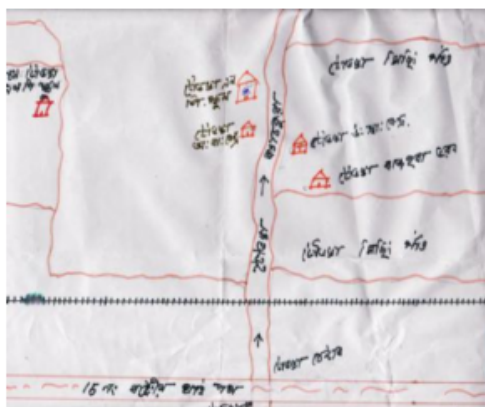

Nazri Naksha