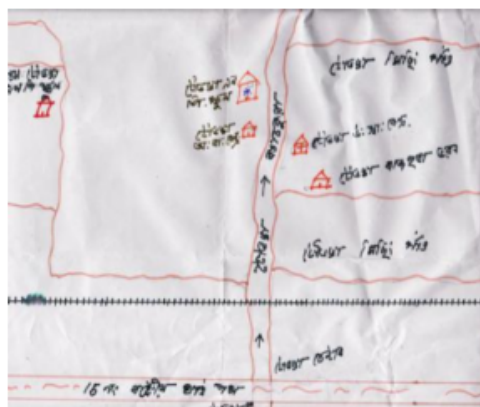

নিৰ্বাচক পঞ্জীয়ন বিষয়াৰ স্বাক্ষৰ

Nazri Naksha

Google Map View

Polling Station Building Front View

ভোটগ্ৰহন কেন্দ্ৰৰ সন্মুখৰ দৃশ্য

Cad View

Key MAP View

1 নাম : তেজমায়া নেবাৰ পিতাৰ নাম: বাহাদুৰ নেবাৰ ঘৰ নং : ১ বয়স : 45 লিঙ্গ : মহিলা	GLK6134618 ফটো উপলব্ধ	2 নাম : গুঞ্জমান নেবাৰ পিতাৰ নাম: বাহাদুৰ নেবাৰ ঘৰ নং : ২ বয়স : 58 লিঙ্গ : পুৰুষ	GLK6134630 ফটো উপলব্ধ	3 নাম : লক্ষীকান্ত নেবাৰ পিতাৰ নাম: জঙ্গ বাহাদুৰ নেবাৰ ঘৰ নং : ২ বয়স : 49 লিঙ্গ : পুৰুষ	GLK0180620 ফটো উপলব্ধ
4 নাম : যমুনা নেবাৰ স্বামীৰ নাম: গুঞ্জৰ মান নেবাৰ ঘৰ নং : ২ বয়স : 49 লিঙ্গ : মহিলা	GLK2164047 ফটো উপলব্ধ	5 নাম : বিনা নেবাৰ স্বামীৰ নাম: লক্ষীমনি নেবাৰ ঘৰ নং : ২ বয়স : 43 লিঙ্গ : মহিলা	GLK0180604 ফটো উপলব্ধ	6 নাম : অনিতা নেবাৰ পিতাৰ নাম: গুঞ্জমান নেবাৰ ঘৰ নং : ২ বয়স : 33 লিঙ্গ : মহিলা	GLK2164069 ফটো উপলব্ধ
7 নাম : পদ্মা নেবাৰ নেবাৰ পিতাৰ নাম: গুঞ্জমান নেবাৰ ঘৰ নং : ২ বয়স : 30 লিঙ্গ : মহিলা	GLK2164309 ফটো উপলব্ধ	8 নাম : নিকিতা নেবাৰ পিতাৰ নাম: গুঞ্জৰ নেবাৰ ঘৰ নং : ২ বয়স : 23 লিঙ্গ : মহিলা	GLK1276476 ফটো উপলব্ধ	9 নাম : হেমা থাপা স্বামীৰ নাম: চেত বাহাদুৰ থাপা ঘৰ নং : ৩ বয়স : 69 লিঙ্গ : মহিলা	GLK6134594 ফটো উপলব্ধ
10 নাম : অশোক থাপা পিতাৰ নাম: চেত বাহাদুৰ থাপা ঘৰ নং : ৩ বয়স : 43 লিঙ্গ : পুৰুষ	GLK2164332 ফটো উপলব্ধ	11 নাম : পৰন থাপা পিতাৰ নাম: চেত বাহাদুৰ থাপা ঘৰ নং : ৩ বয়স : 42 লিঙ্গ : পুৰুষ	GLK6134561 ফটো উপলব্ধ	12 নাম : নিমলা থাপা স্বামীৰ নাম: অশোক থাপা ঘৰ নং : ৩ বয়স : 40 লিঙ্গ : মহিলা	GLK6336578 ফটো উপলব্ধ
13 নাম : ৰাজ কুমাৰ নেবাৰ পিতাৰ নাম: কুল প্ৰসাদ নেবাৰ ঘৰ নং : ৪ বয়স : 58 লিঙ্গ : পুৰুষ	GLK6134685 ফটো উপলব্ধ	14 নাম : বীতা নেবাৰ পিতাৰ নাম: কুল প্ৰসাদ নেবাৰ ঘৰ নং : ০৪ বয়স : 54 লিঙ্গ : মহিলা	GLK0470104 ফটো উপলব্ধ	15 নাম : নন্দমায়া নেবাৰ স্বামীৰ নাম: ৰাজ কুমাৰ নেবাৰ ঘৰ নং : ৪ বয়স : 53 লিঙ্গ : মহিলা	GLK6134696 ফটো উপলব্ধ
16 নাম : ভূপেন সিং অন্যান্য: কিৰন দেৱী ঘৰ নং : ৪ বয়স : 38 লিঙ্গ : পুৰুষ	OVA0046086 ফটো উপলব্ধ	17 নাম : নিৰ্মল নেবাৰ গুদ পিতাৰ নাম: ৰাজকুমাৰ নেবাৰ ঘৰ নং : ০৪ বয়স : 27 লিঙ্গ : পুৰুষ	GLK0470146 ফটো উপলব্ধ	18 নাম : মোহিনী নেবাৰ পিতাৰ নাম: ৰাজ কুমাৰ নেবাৰ ঘৰ নং : 4 বয়স : 21 লিঙ্গ : মহিলা	GLK2377836 ফটো উপলব্ধ
19 নাম : কিৰন দেৱী স্বামীৰ নাম: ওম প্ৰকাশ সিং ঘৰ নং : 6 বয়স : 39 লিঙ্গ : মহিলা	GLK2398287 ফটো উপলব্ধ	20 নাম : ৰাম চাওতাল পিতাৰ নাম: ৰাম চাওতাল ঘৰ নং : ১৫ বয়স : 33 লিঙ্গ : পুৰুষ	GLK0180380 ফটো উপলব্ধ	21 নাম : দেৱজিত নাথ পিতাৰ নাম: ভোলা নাথ ঘৰ নং : ১৫ বয়স : 28 লিঙ্গ : পুৰুষ	GLK0181255 ফটো উপলব্ধ
22 নাম : ইছা দেৱী স্বামীৰ নাম: দেৱজিত নাথ ঘৰ নং : ১৫ বয়স : 23 লিঙ্গ : মহিলা	OVA0014365 ফটো উপলব্ধ	23 নাম : ভবেন্দু দাস পিতাৰ নাম: চেনা ৰাম দাস ঘৰ নং : ১৭ বয়স : 75 লিঙ্গ : পুৰুষ	GLK6134743 ফটো উপলব্ধ	24 নাম : জুন দাস স্বামীৰ নাম: ভবেন দাস ঘৰ নং : ১৭ বয়স : 71 লিঙ্গ : মহিলা	GLK6134754 ফটো উপলব্ধ
S 25 নাম : প্ৰকাশ থাপা পিতাৰ নাম: ৰাজ থাপা ঘৰ নং : 17 বয়স : 28 লিঙ্গ : পুৰুষ	GLK0056846 ফটো উপলব্ধ	26 নাম : ভোলা নাথ পিতাৰ নাম: কটু বাবা নাথ ঘৰ নং : ২১ বয়স : 80 লিঙ্গ : পুৰুষ	GLK6134776 ফটো উপলব্ধ	27 নাম : ভবানী দেৱী স্বামীৰ নাম: ভোলা নাথ ঘৰ নং : ২১ বয়স : 55 লিঙ্গ : মহিলা	GLK6134787 ফটো উপলব্ধ
28 নাম : ভাস্কৰজ্যোতি নাথ পিতাৰ নাম: ভোলা নাথ ঘৰ নং : ২১ বয়স : 32 লিঙ্গ : পুৰুষ	GLK0061168 ফটো উপলব্ধ	29 নাম : বনু কলিতা স্বামীৰ নাম: পদ্মা কলিতা ঘৰ নং : ২৩ বয়স : 58 লিঙ্গ : মহিলা	GLK6134801 ফটো উপলব্ধ	30 নাম : লীলা কলিতা পিতাৰ নাম: পদ্মা কলিতা ঘৰ নং : ২৩ বয়স : 38 লিঙ্গ : পুৰুষ	GLK6134812 ফটো উপলব্ধ