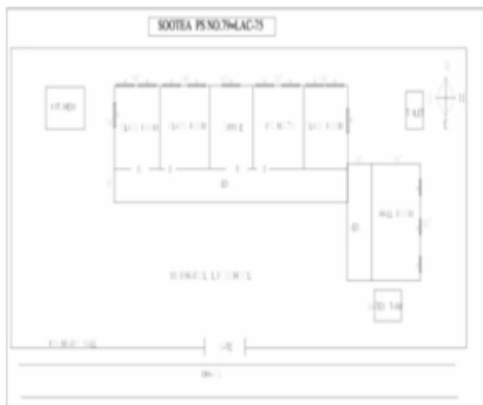

নিৰ্বাচক পঞ্জীয়ন বিষয়াৰ স্বাক্ষৰ

Nazri Naksha

Google Map View

Polling Station Building Front View

ভোটগ্ৰন্থন কেন্দ্ৰৰ সন্মুখৰ দৃশ্য

Cad View

Key MAP View

1 নাম : শিব কুমাৰ ছেত্ৰী পিতাৰ নাম : অমৰ ছেত্ৰী ঘৰ নং : 1 বয়স : 60 লিঙ্গ : পুৰুষ	GLK6534561 ফটো উপলব্ধ	2 নাম : দুৰ্গা দেৱী স্বামীৰ নাম : শিব কুমাৰ ছেত্ৰী ঘৰ নং : 1 বয়স : 53 লিঙ্গ : মহিলা	GLK6534572 ফটো উপলব্ধ	3 নাম : তুলসী ছেত্ৰী পিতাৰ নাম : শিব কুমাৰ ছেত্ৰী ঘৰ নং : 1 বয়স : 38 লিঙ্গ : পুৰুষ	GLK6534583 ফটো উপলব্ধ
4 নাম : চোতা ছেত্ৰী পিতাৰ নাম : শিবকুমাৰ ছেত্ৰী ঘৰ নং : 1 বয়স : 36 লিঙ্গ : মহিলা	GLK6534594 ফটো উপলব্ধ	5 নাম : পৰিতা ছেত্ৰী পিতাৰ নাম : শিব কুমাৰ ছেত্ৰী ঘৰ নং : 1 বয়স : 33 লিঙ্গ : মহিলা	GLK6540574 ফটো উপলব্ধ	6 নাম : তৃষ্ণা দেৱী স্বামীৰ নাম : তুলসী ছেত্ৰী ঘৰ নং : 1 বয়স : 27 লিঙ্গ : মহিলা	GLK0179283 ফটো উপলব্ধ
7 নাম : টিকা দেৱী স্বামীৰ নাম : উক্ত শৰ্মা ঘৰ নং : 2 বয়স : 62 লিঙ্গ : মহিলা	GLK6534618 ফটো উপলব্ধ	8 নাম : মিলন শৰ্মা পিতাৰ নাম : উক্ত শৰ্মা ঘৰ নং : 2 বয়স : 41 লিঙ্গ : পুৰুষ	GLK6534629 ফটো উপলব্ধ	9 নাম : দীপক শৰ্মা পিতাৰ নাম : উক্ত শৰ্মা ঘৰ নং : 2 বয়স : 39 লিঙ্গ : পুৰুষ	GLK6534630 ফটো উপলব্ধ
10 নাম : শোভা দেৱী স্বামীৰ নাম : দীপক শৰ্মা ঘৰ নং : 2 বয়স : 30 লিঙ্গ : মহিলা	GLK2165960 ফটো উপলব্ধ	11 নাম : ভানুদেৱী থাপা স্বামীৰ নাম : ভদ্র থাপা ঘৰ নং : 3 বয়স : 64 লিঙ্গ : মহিলা	GLK6534641 ফটো উপলব্ধ	12 নাম : দেবেনু হাজৰীকা পিতাৰ নাম : যজ্ঞেশ্বৰ হাজৰীকা ঘৰ নং : 4 বয়স : 69 লিঙ্গ : পুৰুষ	CQG1806264 ফটো উপলব্ধ
13 নাম : কিৰণ দেৱী স্বামীৰ নাম : প্ৰেম শৰ্মা ঘৰ নং : 8 বয়স : 62 লিঙ্গ : মহিলা	GLK6534663 ফটো উপলব্ধ	14 নাম : অজুন শৰ্মা পিতাৰ নাম : প্ৰেম শৰ্মা ঘৰ নং : 8 বয়স : 45 লিঙ্গ : পুৰুষ	GLK6534674 ফটো উপলব্ধ	15 নাম : চান শৰ্মা পিতাৰ নাম : প্ৰেম শৰ্মা ঘৰ নং : 8 বয়স : 43 লিঙ্গ : পুৰুষ	GLK6534685 ফটো উপলব্ধ
16 নাম : ৰোহিত শৰ্মা পিতাৰ নাম : প্ৰেম শৰ্মা ঘৰ নং : 8 বয়স : 40 লিঙ্গ : পুৰুষ	GLK0613034 ফটো উপলব্ধ	17 নাম : ভানু দেৱী স্বামীৰ নাম : চানু শৰ্মা ঘৰ নং : 4 বয়স : 40 লিঙ্গ : মহিলা	GLK2388601 ফটো উপলব্ধ	18 নাম : সৰস্বতী শৰ্মা স্বামীৰ নাম : অজুন শৰ্মা ঘৰ নং : 4 বয়স : 36 লিঙ্গ : মহিলা	GLK2411007 ফটো উপলব্ধ
19 নাম : অমৰ শৰ্মা পিতাৰ নাম : প্ৰেম শৰ্মা ঘৰ নং : 8 বয়স : 35 লিঙ্গ : পুৰুষ	GLK0180463 ফটো উপলব্ধ	20 নাম : নয়নমনি হাজৰীকা পিতাৰ নাম : দেবেনু হাজৰীকা ঘৰ নং : 4 বয়স : 30 লিঙ্গ : মহিলা	CQG1812471 ফটো উপলব্ধ	21 নাম : মণিকা শৰ্মা পিতাৰ নাম : প্ৰেম শৰ্মা ঘৰ নং : 8 বয়স : 27 লিঙ্গ : মহিলা	OVA0075275 ফটো উপলব্ধ
22 নাম : পৰ্ণিমা শৰ্মা পিতাৰ নাম : অজুন শৰ্মা ঘৰ নং : 8 বয়স : 19 লিঙ্গ : মহিলা	OVA0102418 ফটো উপলব্ধ	23 নাম : লক্ষণ ফুয়েল পিতাৰ নাম : নন্দ কেশৱ ফুয়েল ঘৰ নং : 5 বয়স : 75 লিঙ্গ : পুৰুষ	GLK6534696 ফটো উপলব্ধ	24 নাম : ঠগমায়া দেৱী স্বামীৰ নাম : লক্ষণ ফুয়েল ঘৰ নং : 5 বয়স : 70 লিঙ্গ : মহিলা	GLK6534709 ফটো উপলব্ধ
25 নাম : বিষ্ণু ফুয়েল পিতাৰ নাম : লক্ষণ ফুয়েল ঘৰ নং : 5 বয়স : 42 লিঙ্গ : পুৰুষ	GLK6534732 ফটো উপলব্ধ	26 নাম : চামীমা বেগম স্বামীৰ নাম : আব্দুল আখতাৰ ঘৰ নং : 5 বয়স : 42 লিঙ্গ : মহিলা	GLK7638144 ফটো উপলব্ধ	27 নাম : বিনা ফুয়েল স্বামীৰ নাম : বিষ্ণু ফুয়েল ঘৰ নং : 5 বয়স : 38 লিঙ্গ : মহিলা	GLK2165915 ফটো উপলব্ধ
28 নাম : ক্ষীমা দেৱী স্বামীৰ নাম : গনেশ শৰ্মা ঘৰ নং : 6 বয়স : 48 লিঙ্গ : মহিলা	GLK6534743 ফটো উপলব্ধ	29 নাম : কবিতা দেৱী স্বামীৰ নাম : যাদব শৰ্মা ঘৰ নং : 6 বয়স : 29 লিঙ্গ : মহিলা	GLK2412914 ফটো উপলব্ধ	30 নাম : যাদব শৰ্মা পিতাৰ নাম : গনেশ শৰ্মা ঘৰ নং : 06 বয়স : 27 লিঙ্গ : পুৰুষ	GLK0341842 ফটো উপলব্ধ