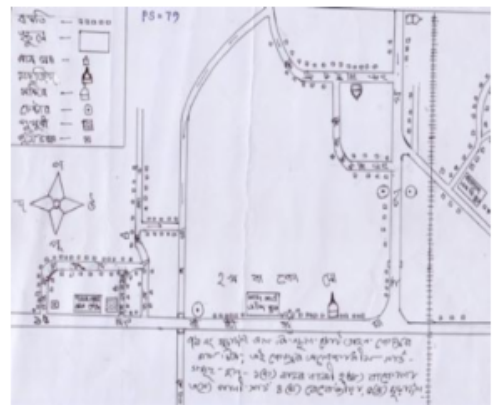

নিৰ্বাচক পঞ্জীয়ন বিষয়াৰ স্বাক্ষৰ

Nazri Naksha

Google Map View

Polling Station Building Front View

ভোটগ্ৰন্থন কেন্দ্ৰৰ সন্মুখৰ দৃশ্য

Cad View

Key MAP View

1 নাম : শিব কুমাৰ ছেত্ৰী পিতাৰ নাম : অমৰ ছেত্ৰী ঘৰ নং : 1 বয়স : 60 লিঙ্গ : পুৰুষ	GLK6534561 ফটো উপলব্ধ	2 নাম : দুৰ্গা দেৱী স্বামীৰ নাম : শিব কুমাৰ ছেত্ৰী ঘৰ নং : 1 বয়স : 53 লিঙ্গ : মহিলা	GLK6534572 ফটো উপলব্ধ	3 নাম : তুলসী ছেত্ৰী পিতাৰ নাম : শিব কুমাৰ ছেত্ৰী ঘৰ নং : 1 বয়স : 38 লিঙ্গ : পুৰুষ	GLK6534583 ফটো উপলব্ধ
4 নাম : চোতা ছেত্ৰী পিতাৰ নাম : শিবকুমাৰ ছেত্ৰী ঘৰ নং : 1 বয়স : 36 লিঙ্গ : মহিলা	GLK6534594 ফটো উপলব্ধ	5 নাম : পৰিতা ছেত্ৰী পিতাৰ নাম : শিব কুমাৰ ছেত্ৰী ঘৰ নং : 1 বয়স : 33 লিঙ্গ : মহিলা	GLK6540574 ফটো উপলব্ধ	6 নাম : তৃষ্ণা দেৱী স্বামীৰ নাম : তুলসী ছেত্ৰী ঘৰ নং : 1 বয়স : 27 লিঙ্গ : মহিলা	GLK0179283 ফটো উপলব্ধ
7 নাম : টিকা দেৱী স্বামীৰ নাম : উক্ত শৰ্মা ঘৰ নং : 2 বয়স : 62 লিঙ্গ : মহিলা	GLK6534618 ফটো উপলব্ধ	8 নাম : মিলন শৰ্মা পিতাৰ নাম : উক্ত শৰ্মা ঘৰ নং : 2 বয়স : 41 লিঙ্গ : পুৰুষ	GLK6534629 ফটো উপলব্ধ	9 নাম : দীপক শৰ্মা পিতাৰ নাম : উক্ত শৰ্মা ঘৰ নং : 2 বয়স : 39 লিঙ্গ : পুৰুষ	GLK6534630 ফটো উপলব্ধ
10 নাম : শোভা দেৱী স্বামীৰ নাম : দীপক শৰ্মা ঘৰ নং : 2 বয়স : 30 লিঙ্গ : মহিলা	GLK2165960 ফটো উপলব্ধ	11 নাম : ভানুদেৱী থাপা স্বামীৰ নাম : ভদ্র থাপা ঘৰ নং : 3 বয়স : 64 লিঙ্গ : মহিলা	GLK6534641 ফটো উপলব্ধ	12 নাম : দেবেনু হাজৰীকা পিতাৰ নাম : যজ্ঞেশ্বৰ হাজৰীকা ঘৰ নং : 4 বয়স : 69 লিঙ্গ : পুৰুষ	CQG1806264 ফটো উপলব্ধ
13 নাম : কিৰণ দেৱী স্বামীৰ নাম : প্ৰেম শৰ্মা ঘৰ নং : 8 বয়স : 62 লিঙ্গ : মহিলা	GLK6534663 ফটো উপলব্ধ	14 নাম : অজুন শৰ্মা পিতাৰ নাম : প্ৰেম শৰ্মা ঘৰ নং : 8 বয়স : 45 লিঙ্গ : পুৰুষ	GLK6534674 ফটো উপলব্ধ	15 নাম : চান শৰ্মা পিতাৰ নাম : প্ৰেম শৰ্মা ঘৰ নং : 8 বয়স : 43 লিঙ্গ : পুৰুষ	GLK6534685 ফটো উপলব্ধ
16 নাম : ৰোহিত শৰ্মা পিতাৰ নাম : প্ৰেম শৰ্মা ঘৰ নং : 8 বয়স : 40 লিঙ্গ : পুৰুষ	GLK0613034 ফটো উপলব্ধ	17 নাম : ভানু দেৱী স্বামীৰ নাম : চানু শৰ্মা ঘৰ নং : 4 বয়স : 40 লিঙ্গ : মহিলা	GLK2388601 ফটো উপলব্ধ	18 নাম : সৰস্বতী শৰ্মা স্বামীৰ নাম : অজুন শৰ্মা ঘৰ নং : 4 বয়স : 36 লিঙ্গ : মহিলা	GLK2411007 ফটো উপলব্ধ
19 নাম : অমৰ শৰ্মা পিতাৰ নাম : প্ৰেম শৰ্মা ঘৰ নং : 8 বয়স : 35 লিঙ্গ : পুৰুষ	GLK0180463 ফটো উপলব্ধ	20 নাম : নয়নমনি হাজৰীকা পিতাৰ নাম : দেবেনু হাজৰীকা ঘৰ নং : 4 বয়স : 30 লিঙ্গ : মহিলা	CQG1812471 ফটো উপলব্ধ	21 নাম : মণিকা শৰ্মা পিতাৰ নাম : প্ৰেম শৰ্মা ঘৰ নং : 8 বয়স : 27 লিঙ্গ : মহিলা	OVA0075275 ফটো উপলব্ধ
22 নাম : পৰ্ণিমা শৰ্মা পিতাৰ নাম : অজুন শৰ্মা ঘৰ নং : 8 বয়স : 19 লিঙ্গ : মহিলা	OVA0102418 ফটো উপলব্ধ	23 নাম : লক্ষণ ফুয়েল পিতাৰ নাম : নন্দ কেশৱ ফুয়েল ঘৰ নং : 5 বয়স : 75 লিঙ্গ : পুৰুষ	GLK6534696 ফটো উপলব্ধ	24 নাম : ঠগমায়া দেৱী স্বামীৰ নাম : লক্ষণ ফুয়েল ঘৰ নং : 5 বয়স : 70 লিঙ্গ : মহিলা	GLK6534709 ফটো উপলব্ধ
25 নাম : বিষ্ণু ফুয়েল পিতাৰ নাম : লক্ষণ ফুয়েল ঘৰ নং : 5 বয়স : 42 লিঙ্গ : পুৰুষ	GLK6534732 ফটো উপলব্ধ	26 নাম : চামীমা বেগম স্বামীৰ নাম : আব্দুল আখতাৰ ঘৰ নং : 5 বয়স : 42 লিঙ্গ : মহিলা	GLK7638144 ফটো উপলব্ধ	27 নাম : বিনা ফুয়েল স্বামীৰ নাম : বিষ্ণু ফুয়েল ঘৰ নং : 5 বয়স : 38 লিঙ্গ : মহিলা	GLK2165915 ফটো উপলব্ধ
28 নাম : ক্ষীমা দেৱী স্বামীৰ নাম : গনেশ শৰ্মা ঘৰ নং : 6 বয়স : 48 লিঙ্গ : মহিলা	GLK6534743 ফটো উপলব্ধ	29 নাম : কবিতা দেৱী স্বামীৰ নাম : যাদব শৰ্মা ঘৰ নং : 6 বয়স : 29 লিঙ্গ : মহিলা	GLK2412914 ফটো উপলব্ধ	30 নাম : যাদব শৰ্মা পিতাৰ নাম : গনেশ শৰ্মা ঘৰ নং : 06 বয়স : 27 লিঙ্গ : পুৰুষ	GLK0341842 ফটো উপলব্ধ