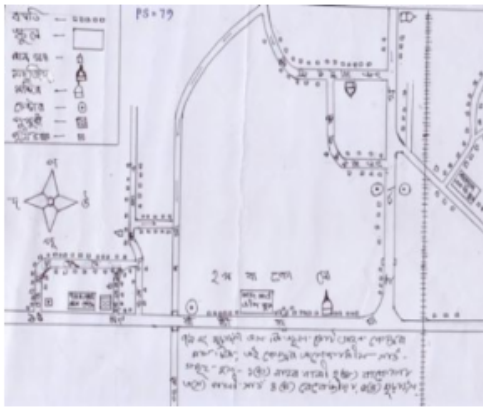

Nazri Naksha