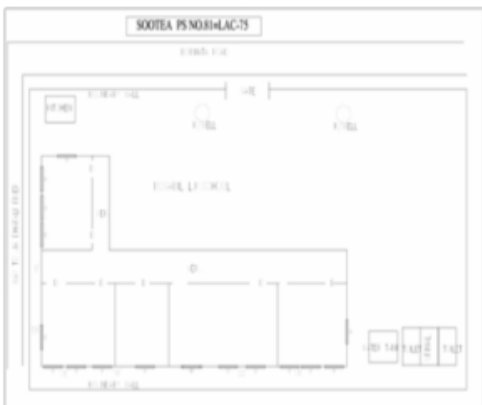

নিৰ্বাচক পঞ্জীয়ন বিষয়াৰ স্বাক্ষৰ

Nazri Naksha

Google Map View

Polling Station Building Front View

ভোটগ্ৰহন কেন্দ্ৰৰ সন্মুখৰ দৃশ্য

Cad View

Key MAP View

1 নাম : জানমনি বৰা স্বামীৰ নাম : বঞ্জত বৰা ঘৰ নং : 00 বয়স : 22 লিঙ্গ : মহিলা	OVA0006833 ফটো উপলব্ধ	2 নাম : বন দৰ্জি বৱাহ স্বামীৰ নাম : চুটুমাণি বৰা ঘৰ নং : 2 বয়স : 28 লিঙ্গ : মহিলা	GLK0613422 ফটো উপলব্ধ	3 নাম : ৰিষ্টি ডেকা পিতাৰ নাম : প্ৰভাত ডেকা ঘৰ নং : ৮ বয়স : 22 লিঙ্গ : মহিলা	GLK1424340 ফটো উপলব্ধ
4 নাম : জোনতী ভূঞা স্বামীৰ নাম : জয়ন্ত ভূঞা ঘৰ নং : ১৩ বয়স : 36 লিঙ্গ : মহিলা	GLK0199927 ফটো উপলব্ধ	5 নাম : লীলাৱতী মটে স্বামীৰ নাম : ধনভক্ত মটে ঘৰ নং : ১৬ বয়স : 74 লিঙ্গ : মহিলা	GLK0454223 ফটো উপলব্ধ	6 নাম : চম্পক বৰা পিতাৰ নাম : চন্দ্ৰ বৰা ঘৰ নং : ৩৭ বয়স : 25 লিঙ্গ : পুৰুষ	GLK0560946 ফটো উপলব্ধ
7 নাম : বিকী ৰজক পিতাৰ নাম : লক্ষণ ৰজক ঘৰ নং : ৩৮ বয়স : 27 লিঙ্গ : পুৰুষ	GLK1423128 ফটো উপলব্ধ	8 নাম : উদয় দাস পিতাৰ নাম : প্ৰসাদ দাস ঘৰ নং : 39 বয়স : 20 লিঙ্গ : পুৰুষ	OVA0065722 ফটো উপলব্ধ	9 নাম : নীলাঞ্জনা বৰা পিতাৰ নাম : প্ৰদীপ কুমাৰ বৰা ঘৰ নং : ৪৫ বয়স : 22 লিঙ্গ : মহিলা	GLK1423045 ফটো উপলব্ধ
10 নাম : মোক্ষীতা বৰা পিতাৰ নাম : সুৰেন বৰা ঘৰ নং : ৪৮ বয়স : 22 লিঙ্গ : মহিলা	GLK1423011 ফটো উপলব্ধ	11 নাম : ভাস্কৰ বাহাদুৰ মাতৃৰ নাম : চুৰামনি বাহাদুৰ ঘৰ নং : 51আ বয়স : 34 লিঙ্গ : পুৰুষ	GLK1812073 ফটো উপলব্ধ	12 নাম : ৰশ্মি শৰ্মা স্বামীৰ নাম : ভাস্কৰ বাহাদুৰ ঘৰ নং : 51আ বয়স : 27 লিঙ্গ : মহিলা	GLK1733609 ফটো উপলব্ধ
13 নাম : লতা মনি কোঁৱৰ স্বামীৰ নাম : নিলাভ বৰুৱা ঘৰ নং : 55 বয়স : 37 লিঙ্গ : মহিলা	GLK0613448 ফটো উপলব্ধ	14 নাম : ৱিকি সুনদাস পিতাৰ নাম : গৌৰিন্দ সুনদাস ঘৰ নং : 60 বয়স : 35 লিঙ্গ : পুৰুষ	GLK2395804 ফটো উপলব্ধ	15 নাম : বিপন শইকিয়া পিতাৰ নাম : জীবন শইকিয়া ঘৰ নং : 61 বয়স : 25 লিঙ্গ : পুৰুষ	GLK0612085 ফটো উপলব্ধ
16 নাম : জোনী হাজৰিকা বৰা স্বামীৰ নাম : বিমান হাজৰিকা ঘৰ নং : ৬২ বয়স : 40 লিঙ্গ : মহিলা	GLK0613489 ফটো উপলব্ধ	17 নাম : প্ৰণামী বৰা শইকিয়া স্বামীৰ নাম : মীৰু শইকিয়া ঘৰ নং : ৬৫ বয়স : 23 লিঙ্গ : মহিলা	GLK1422930 ফটো উপলব্ধ	18 নাম : কুঁহিমণি মিশ্ৰ পিতাৰ নাম : উমাকান্ত মিশ্ৰ ঘৰ নং : ৬৮ বয়স : 38 লিঙ্গ : মহিলা	GLK6736590 ফটো উপলব্ধ
19 নাম : জনমণী শইকিয়া স্বামীৰ নাম : বিশাজিৎ শইকিয়া ঘৰ নং : ৬৮ বয়স : 36 লিঙ্গ : মহিলা	GLK1424415 ফটো উপলব্ধ	20 নাম : নাৰেন ওৰাং পিতাৰ নাম : বিৰেন ওৰাং ঘৰ নং : ৭২ বয়স : 27 লিঙ্গ : পুৰুষ	GLK0612481 ফটো উপলব্ধ	21 নাম : কাজল বাচফৰ স্বামীৰ নাম : অমৃত বাচফৰ ঘৰ নং : ৮২ বয়স : 26 লিঙ্গ : মহিলা	GLK1423086 ফটো উপলব্ধ
22 নাম : দিব্যা ৰামামূৰ্তি পিতাৰ নাম : বীৰা ৰামামূৰ্তি ঘৰ নং : 98 বয়স : 24 লিঙ্গ : মহিলা	GLK2395812 ফটো উপলব্ধ	23 নাম : সঞ্জয় ভূঞা পিতাৰ নাম : বুবল ভূঞা ঘৰ নং : ৯৮ বয়স : 22 লিঙ্গ : পুৰুষ	GLK1423102 ফটো উপলব্ধ	24 নাম : ধন বাহাদুৰ দৰ্জি পিতাৰ নাম : টিকাৰাম দৰ্জি ঘৰ নং : ৯৯ বয়স : 58 লিঙ্গ : পুৰুষ	GLK6742376 ফটো উপলব্ধ
25 নাম : পবিত্ৰা দেবী স্বামীৰ নাম : ধনবাহাদুৰ দৰ্জি ঘৰ নং : ৯৯ বয়স : 53 লিঙ্গ : মহিলা	GLK6742489 ফটো উপলব্ধ	26 নাম : গংগাবাহাদুৰ দৰ্জি পিতাৰ নাম : ধন বাহাদুৰ দৰ্জি ঘৰ নং : ৯৯ বয়স : 32 লিঙ্গ : পুৰুষ	GLK6742387 ফটো উপলব্ধ	27 নাম : সুনীল দৰ্জি পিতাৰ নাম : ধন বাহাদুৰ দৰ্জি ঘৰ নং : ৯৯ বয়স : 23 লিঙ্গ : পুৰুষ	GLK1463405 ফটো উপলব্ধ
28 নাম : অঞ্জালী বৰাইক স্বামীৰ নাম : দিপক বৰাইক ঘৰ নং : ১১০ বয়স : 25 লিঙ্গ : মহিলা	GLK0612044 ফটো উপলব্ধ	29 নাম : পূজা দাস পিতাৰ নাম : গোপাল দাস ঘৰ নং : ১১৪ বয়স : 27 লিঙ্গ : মহিলা	GLK0613398 ফটো উপলব্ধ	30 নাম : জয়ন্ত দাস পিতাৰ নাম : গোপাল দাস ঘৰ নং : ১১৪ বয়স : 26 লিঙ্গ : পুৰুষ	GLK0613901 ফটো উপলব্ধ