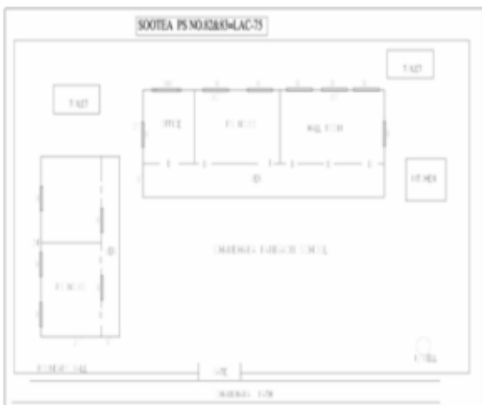

নিৰ্বাচক পঞ্জীয়ন বিষয়াৰ স্বাক্ষৰ

Nazri Naksha

Google Map View

Polling Station Building Front View

ভোটগ্ৰহন কেন্দ্ৰৰ সন্মুখৰ দৃশ্য

Cad View

Key MAP View

বিধানসভা সমষ্টিৰ নম্বৰ আৰু নাম : 69-নদুৱাৰ
অংশৰ নম্বৰ আৰু নাম : 1-টুপিয়া উত্তৰ (অংশ ১)