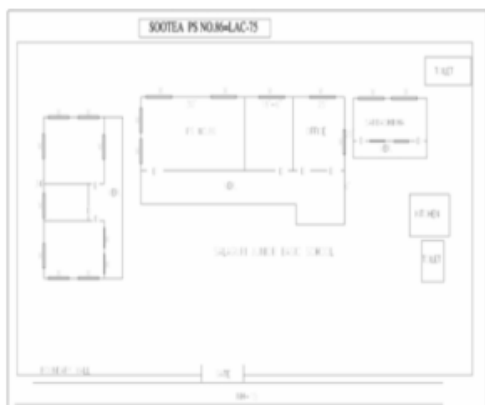

নিৰ্বাচক পঞ্জীয়ন বিষয়াৰ স্বাক্ষৰ

Nazri Naksha

Google Map View

Polling Station Building Front View

ভোটগ্ৰহন কেন্দ্ৰৰ সন্মুখৰ দৃশ্য

Cad View

Key MAP View

1 নাম : কান্দৈ নৰহ স্বামীৰ নাম: মণ্ডল নৰহ ঘৰ নং : ১ বয়স : 77 লিঙ্গ : মহিলা	GLK7234584 ফটো উপলব্ধ	2 নাম : গন্দেশ্বৰ নৰহ পিতাৰ নাম: মণ্ডল নৰহ ঘৰ নং : ১ বয়স : 52 লিঙ্গ : পুৰুষ	GLK7234595 ফটো উপলব্ধ	3 নাম : নানেশ্বৰী নৰহ স্বামীৰ নাম: গন্দেশ্বৰ নৰহ ঘৰ নং : ১ বয়স : 41 লিঙ্গ : মহিলা	GLK2168550 ফটো উপলব্ধ
4 নাম : চামেলি নৰহ স্বামীৰ নাম: বাগেশ্বৰ নৰহ ঘৰ নং : ১ বয়স : 35 লিঙ্গ : মহিলা	GLK1431519 ফটো উপলব্ধ	5 নাম : বামতি ভাতে স্বামীৰ নাম: সুন্দৰ ভাতে ঘৰ নং : ২ বয়স : 72 লিঙ্গ : মহিলা	GLK7234631 ফটো উপলব্ধ	6 নাম : কুঞ্জ ভাতে পিতাৰ নাম: সুন্দৰ ভাতে ঘৰ নং : ২ বয়স : 62 লিঙ্গ : পুৰুষ	GLK7234642 ফটো উপলব্ধ
7 নাম : কেটেঙা নৰহ পিতাৰ নাম: দেউৰাম নৰহ ঘৰ নং : ২ বয়স : 60 লিঙ্গ : পুৰুষ	GLK7234686 ফটো উপলব্ধ	8 নাম : ডালিমী ভাতে স্বামীৰ নাম: কুঞ্জ ভাতে ঘৰ নং : ২ বয়স : 57 লিঙ্গ : মহিলা	GLK7234653 ফটো উপলব্ধ	9 নাম : শাৰদা ভাতে স্বামীৰ নাম: কুঞ্জ ভাতে ঘৰ নং : ২ বয়স : 52 লিঙ্গ : মহিলা	GLK7234664 ফটো উপলব্ধ
10 নাম : মাইনা ভাতে পিতাৰ নাম: সুন্দৰ ভাতে ঘৰ নং : ২ বয়স : 48 লিঙ্গ : মহিলা	GLK7234675 ফটো উপলব্ধ	11 নাম : নিমাত্ৰী ভাতে পিতাৰ নাম: কুঞ্জ ভাতে ঘৰ নং : ২ বয়স : 30 লিঙ্গ : মহিলা	GLK7243187 ফটো উপলব্ধ	12 নাম : জ্যোতি ভাতে পিতাৰ নাম: কুঞ্জ ভাতে ঘৰ নং : ২ বয়স : 27 লিঙ্গ : মহিলা	GLK0238477 ফটো উপলব্ধ
13 নাম : সত্যজিৎ গোট্টে পিতাৰ নাম: কুঞ্জ গোট্টে ঘৰ নং : ২ বয়স : 23 লিঙ্গ : পুৰুষ	GLK1409895 ফটো উপলব্ধ	14 নাম : টুজেন ভাতে স্বামীৰ নাম: মেণ্ডল ভাতে ঘৰ নং : ৩ বয়স : 75 লিঙ্গ : মহিলা	GLK7234700 ফটো উপলব্ধ	15 নাম : মামনী ভাতে স্বামীৰ নাম: দেব ভাতে ঘৰ নং : ৩ বয়স : 57 লিঙ্গ : মহিলা	GLK7234744 ফটো উপলব্ধ
16 নাম : বাতুল ভাতে পিতাৰ নাম: মেণ্ডল ভাতে ঘৰ নং : ৩ বয়স : 55 লিঙ্গ : পুৰুষ	GLK7234711 ফটো উপলব্ধ	17 নাম : দেব ভাতে পিতাৰ নাম: মেণ্ডল ভাতে ঘৰ নং : ৩ বয়স : 54 লিঙ্গ : পুৰুষ	GLK1431535 ফটো উপলব্ধ	18 নাম : মইনাতি ভাতে স্বামীৰ নাম: বাতুল ভাতে ঘৰ নং : ৩ বয়স : 48 লিঙ্গ : মহিলা	GLK7234722 ফটো উপলব্ধ
19 নাম : অমল ভাতে পিতাৰ নাম: মেণ্ডল ভাতে ঘৰ নং : ৩ বয়স : 47 লিঙ্গ : পুৰুষ	GLK7234733 ফটো উপলব্ধ	20 নাম : ৰূপা ভাতে মাতৃৰ নাম: টুজেল ভাতে ঘৰ নং : ৩ বয়স : 40 লিঙ্গ : মহিলা	GLK0085589 ফটো উপলব্ধ	21 নাম : দিপালী ভাতে স্বামীৰ নাম: অমল ভাতে ঘৰ নং : ৩ বয়স : 34 লিঙ্গ : মহিলা	GLK7234766 ফটো উপলব্ধ
22 নাম : ৰাজীব ভাতে পিতাৰ নাম: দেব ভাতে ঘৰ নং : ৩ বয়স : 33 লিঙ্গ : পুৰুষ	GLK7234755 ফটো উপলব্ধ	23 নাম : মনালিছা ভাতে পিতাৰ নাম: দেব ভাতে ঘৰ নং : ৩ বয়স : 30 লিঙ্গ : মহিলা	GLK2168561 ফটো উপলব্ধ	24 নাম : নৱজ্যোতি ভাতে পিতাৰ নাম: বাতুল ভাতে ঘৰ নং : ৩ বয়স : 27 লিঙ্গ : পুৰুষ	GLK0191015 ফটো উপলব্ধ
25 নাম : বৃষ্টি মিলি ভাতে স্বামীৰ নাম: ৰাজীব ভাতে ঘৰ নং : ৩ বয়স : 27 লিঙ্গ : মহিলা	GLK0274555 ফটো উপলব্ধ	26 নাম : ৰেজিনা ভাতে পিতাৰ নাম: লাতুল ভাতে ঘৰ নং : ৩ বয়স : 24 লিঙ্গ : মহিলা	GLK0445874 ফটো উপলব্ধ	27 নাম : পুষ্পা ভাতে পিতাৰ নাম: অমল ভাতে ঘৰ নং : 03 বয়স : 20 লিঙ্গ : মহিলা	OVA0083071 ফটো উপলব্ধ
28 নাম : নাগেশ্বৰ ভাতে পিতাৰ নাম: বানেশ্বৰ ভাতে ঘৰ নং : 8 বয়স : 52 লিঙ্গ : পুৰুষ	GLK7234777 ফটো উপলব্ধ	29 নাম : পাতলি ভাতে স্বামীৰ নাম: নাগেশ্বৰ ভাতে ঘৰ নং : 8 বয়স : 42 লিঙ্গ : মহিলা	GLK7234788 ফটো উপলব্ধ	30 নাম : কৃষ্ণামণি ভাতে পিতাৰ নাম: নাগেশ্বৰ ভাতে ঘৰ নং : 8 বয়স : 25 লিঙ্গ : পুৰুষ	GLK0434696 ফটো উপলব্ধ