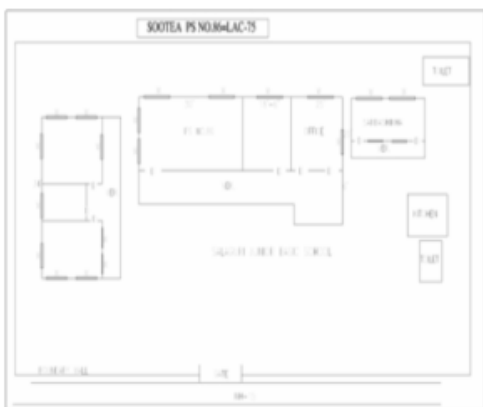

নিৰ্বাচক পঞ্জীয়ন বিষয়াৰ স্বাক্ষৰ

Nazri Naksha

Google Map View

Polling Station Building Front View

ভোটগ্ৰহন কেন্দ্ৰৰ সন্মুখৰ দৃশ্য

Cad View

Key MAP View

1 নাম : ফাগুনি মিলি স্বামীৰ নাম: ভূপেন মিলি ঘৰ নং : ১০৭ বয়স : 55 লিঙ্গ : মহিলা	GLK7239001 ফটো উপলব্ধ	2 নাম : বতিকান্ত মিলি পিতাৰ নাম: ভূপেন মিলি ঘৰ নং : ১০৭ বয়স : 35 লিঙ্গ : পুৰুষ	GLK7239012 ফটো উপলব্ধ	3 নাম : পুষ্পা গাটে স্বামীৰ নাম: ৰতি কান্ত মিলি ঘৰ নং : ১০৭ বয়স : 34 লিঙ্গ : মহিলা	GLK2413482 ফটো উপলব্ধ
S 4 নাম : পুষ্পা মিলি স্বামীৰ নাম: বতিকান্ত মিলি ঘৰ নং : 107 বয়স : 33 লিঙ্গ : মহিলা	GLK0392639 ফটো উপলব্ধ	5 নাম : পৰন মিলি পিতাৰ নাম: ভূপেন মিলি ঘৰ নং : ১০৭ বয়স : 31 লিঙ্গ : পুৰুষ	GLK7243052 ফটো উপলব্ধ	6 নাম : প্ৰদীপ মিলি পিতাৰ নাম: ভূপেন মিলি ঘৰ নং : ১০৭ বয়স : 26 লিঙ্গ : পুৰুষ	GLK0447862 ফটো উপলব্ধ
7 নাম : খৰিনা মিলি স্বামীৰ নাম: চম্পক মিলি ঘৰ নং : ১০৮ বয়স : 24 লিঙ্গ : মহিলা	GLK0602185 ফটো উপলব্ধ	E 8 নাম : কমল মিলি পিতাৰ নাম: ৰত্নৰাম মিলি ঘৰ নং : ১০৮ বয়স : 64 লিঙ্গ : পুৰুষ	GLK7239023 ফটো উপলব্ধ	9 নাম : সুন্দৰী মিলি স্বামীৰ নাম: কমল মিলি ঘৰ নং : ১০৮ বয়স : 58 লিঙ্গ : মহিলা	GLK7239034 ফটো উপলব্ধ
10 নাম : দীপেন মিলি পিতাৰ নাম: কমল মিলি ঘৰ নং : ১০৮ বয়স : 48 লিঙ্গ : পুৰুষ	GLK7239045 ফটো উপলব্ধ	11 নাম : কানিকা মিলি স্বামীৰ নাম: দীপেন মিলি ঘৰ নং : ১০৮ বয়স : 41 লিঙ্গ : মহিলা	GLK7239056 ফটো উপলব্ধ	12 নাম : চুচিল মিলি পিতাৰ নাম: কমল মিলি ঘৰ নং : ১০৮ বয়স : 38 লিঙ্গ : পুৰুষ	GLK7239089 ফটো উপলব্ধ
13 নাম : নাচনী পাহাদি মিলি স্বামীৰ নাম: চুচিল মিলি ঘৰ নং : ১০৮ বয়স : 35 লিঙ্গ : মহিলা	GLK2168674 ফটো উপলব্ধ	S 14 নাম : অল্পনা গাটে পিতাৰ নাম: শান্তিৰাম গাটে ঘৰ নং : 108 বয়স : 27 লিঙ্গ : মহিলা	GLK0191023 ফটো উপলব্ধ	15 নাম : তুষা মিলি পিতাৰ নাম: দীপেন মিলি ঘৰ নং : ১০৮ বয়স : 24 লিঙ্গ : মহিলা	GLK0445858 ফটো উপলব্ধ
16 নাম : নন্দেশ্বৰ মিলি পিতাৰ নাম: ৰত্নৰাম মিলি ঘৰ নং : ১০৯ বয়স : 52 লিঙ্গ : পুৰুষ	GLK7239090 ফটো উপলব্ধ	S 17 নাম : বিনতি মিলি স্বামীৰ নাম: নন্দেশ্বৰ মিলি ঘৰ নং : ১০৯ বয়স : 47 লিঙ্গ : মহিলা	GLK7239103 ফটো উপলব্ধ	18 নাম : দীপক মিলি পিতাৰ নাম: নন্দেশ্বৰ মিলি ঘৰ নং : ১০৯ বয়স : 35 লিঙ্গ : পুৰুষ	GLK7239114 ফটো উপলব্ধ
19 নাম : চম্পক মিলি পিতাৰ নাম: নন্দেশ্বৰ মিলি ঘৰ নং : 109 বয়স : 28 লিঙ্গ : পুৰুষ	GLK0387191 ফটো উপলব্ধ	20 নাম : কৃষ্ণা চিন্তে মিলি স্বামীৰ নাম: বিপুল মিলি ঘৰ নং : 110 বয়স : 40 লিঙ্গ : মহিলা	GLK7239078 ফটো উপলব্ধ	21 নাম : বিপুল মিলি পিতাৰ নাম: কমল মিলি ঘৰ নং : 110 বয়স : 32 লিঙ্গ : পুৰুষ	GLK7239067 ফটো উপলব্ধ
22 নাম : বগাই গাটে পিতাৰ নাম: চহেৰে গাটে ঘৰ নং : ১১১ বয়স : 64 লিঙ্গ : পুৰুষ	GLK7239125 ফটো উপলব্ধ	23 নাম : সীমা গাটে স্বামীৰ নাম: বগাই গাটে ঘৰ নং : ১১১ বয়স : 59 লিঙ্গ : মহিলা	GLK7239136 ফটো উপলব্ধ	24 নাম : জগন্নাথ গাটে পিতাৰ নাম: বগাই গাটে ঘৰ নং : ১১১ বয়স : 42 লিঙ্গ : পুৰুষ	GLK7239147 ফটো উপলব্ধ
25 নাম : ৰঞ্জীতা গাটে স্বামীৰ নাম: জগন্নাথ গাটে ঘৰ নং : ১১১ বয়স : 39 লিঙ্গ : মহিলা	GLK7239158 ফটো উপলব্ধ	26 নাম : অনামিকা গাটে পিতাৰ নাম: বগাই গাটে ঘৰ নং : ১১১ বয়স : 35 লিঙ্গ : মহিলা	GLK7239169 ফটো উপলব্ধ	27 নাম : অনজ গাটে পিতাৰ নাম: জগন্নাথ গাটে ঘৰ নং : ১১১ বয়স : 20 লিঙ্গ : পুৰুষ	OVA0028241 ফটো উপলব্ধ
28 নাম : নন্দিৰাম গাটে পিতাৰ নাম: চহেৰে গাটে ঘৰ নং : ১১২ বয়স : 69 লিঙ্গ : পুৰুষ	GLK7239170 ফটো উপলব্ধ	29 নাম : দেবা গাটে পিতাৰ নাম: নন্দিৰাম গাটে ঘৰ নং : ১১২ বয়স : 52 লিঙ্গ : পুৰুষ	GLK7239192 ফটো উপলব্ধ	30 নাম : গজেন গাটে পিতাৰ নাম: নন্দিৰাম গাটে ঘৰ নং : ১১২ বয়স : 48 লিঙ্গ : পুৰুষ	GLK7239216 ফটো উপলব্ধ