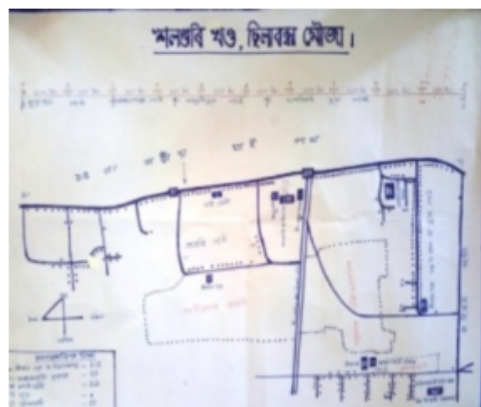

নিৰ্বাচক পঞ্জীয়ন বিষয়াৰ স্বাক্ষৰ

Nazri Naksha

Google Map View

Polling Station Building Front View

ভোটগ্ৰহন কেন্দ্ৰৰ সন্মুখৰ দৃশ্য

Cad View

Key MAP View

1 নাম : ফাগুনি মিলি স্বামীৰ নাম: ভূপেন মিলি ঘৰ নং : ১০৭ বয়স : 55 লিঙ্গ : মহিলা	GLK7239001 ফটো উপলব্ধ	2 নাম : বতিকান্ত মিলি পিতাৰ নাম: ভূপেন মিলি ঘৰ নং : ১০৭ বয়স : 35 লিঙ্গ : পুৰুষ	GLK7239012 ফটো উপলব্ধ	3 নাম : পুষ্পা গাটে স্বামীৰ নাম: ৰতি কান্ত মিলি ঘৰ নং : ১০৭ বয়স : 34 লিঙ্গ : মহিলা	GLK2413482 ফটো উপলব্ধ
S 4 নাম : পুষ্পা মিলি স্বামীৰ নাম: বতিকান্ত মিলি ঘৰ নং : 107 বয়স : 33 লিঙ্গ : মহিলা	GLK0392639 ফটো উপলব্ধ	5 নাম : পৰন মিলি পিতাৰ নাম: ভূপেন মিলি ঘৰ নং : ১০৭ বয়স : 31 লিঙ্গ : পুৰুষ	GLK7243052 ফটো উপলব্ধ	6 নাম : প্ৰদীপ মিলি পিতাৰ নাম: ভূপেন মিলি ঘৰ নং : ১০৭ বয়স : 26 লিঙ্গ : পুৰুষ	GLK0447862 ফটো উপলব্ধ
7 নাম : খৰিনা মিলি স্বামীৰ নাম: চম্পক মিলি ঘৰ নং : ১০৮ বয়স : 24 লিঙ্গ : মহিলা	GLK0602185 ফটো উপলব্ধ	E 8 নাম : কমল মিলি পিতাৰ নাম: ৰত্নৰাম মিলি ঘৰ নং : ১০৮ বয়স : 64 লিঙ্গ : পুৰুষ	GLK7239023 ফটো উপলব্ধ	9 নাম : সুন্দৰী মিলি স্বামীৰ নাম: কমল মিলি ঘৰ নং : ১০৮ বয়স : 58 লিঙ্গ : মহিলা	GLK7239034 ফটো উপলব্ধ
10 নাম : দীপেন মিলি পিতাৰ নাম: কমল মিলি ঘৰ নং : ১০৮ বয়স : 48 লিঙ্গ : পুৰুষ	GLK7239045 ফটো উপলব্ধ	11 নাম : কানিকা মিলি স্বামীৰ নাম: দীপেন মিলি ঘৰ নং : ১০৮ বয়স : 41 লিঙ্গ : মহিলা	GLK7239056 ফটো উপলব্ধ	12 নাম : চুচিল মিলি পিতাৰ নাম: কমল মিলি ঘৰ নং : ১০৮ বয়স : 38 লিঙ্গ : পুৰুষ	GLK7239089 ফটো উপলব্ধ
13 নাম : নাচনী পাহাদি মিলি স্বামীৰ নাম: চুচিল মিলি ঘৰ নং : ১০৮ বয়স : 35 লিঙ্গ : মহিলা	GLK2168674 ফটো উপলব্ধ	S 14 নাম : অল্পনা গাটে পিতাৰ নাম: শান্তিৰাম গাটে ঘৰ নং : 108 বয়স : 27 লিঙ্গ : মহিলা	GLK0191023 ফটো উপলব্ধ	15 নাম : তুষা মিলি পিতাৰ নাম: দীপেন মিলি ঘৰ নং : ১০৮ বয়স : 24 লিঙ্গ : মহিলা	GLK0445858 ফটো উপলব্ধ
16 নাম : নন্দেশ্বৰ মিলি পিতাৰ নাম: ৰত্নৰাম মিলি ঘৰ নং : ১০৯ বয়স : 52 লিঙ্গ : পুৰুষ	GLK7239090 ফটো উপলব্ধ	S 17 নাম : বিনতি মিলি স্বামীৰ নাম: নন্দেশ্বৰ মিলি ঘৰ নং : ১০৯ বয়স : 47 লিঙ্গ : মহিলা	GLK7239103 ফটো উপলব্ধ	18 নাম : দীপক মিলি পিতাৰ নাম: নন্দেশ্বৰ মিলি ঘৰ নং : ১০৯ বয়স : 35 লিঙ্গ : পুৰুষ	GLK7239114 ফটো উপলব্ধ
19 নাম : চম্পক মিলি পিতাৰ নাম: নন্দেশ্বৰ মিলি ঘৰ নং : 109 বয়স : 28 লিঙ্গ : পুৰুষ	GLK0387191 ফটো উপলব্ধ	20 নাম : কৃষ্ণা চিন্তে মিলি স্বামীৰ নাম: বিপুল মিলি ঘৰ নং : 110 বয়স : 40 লিঙ্গ : মহিলা	GLK7239078 ফটো উপলব্ধ	21 নাম : বিপুল মিলি পিতাৰ নাম: কমল মিলি ঘৰ নং : 110 বয়স : 32 লিঙ্গ : পুৰুষ	GLK7239067 ফটো উপলব্ধ
22 নাম : বগাই গাটে পিতাৰ নাম: চহেৰে গাটে ঘৰ নং : ১১১ বয়স : 64 লিঙ্গ : পুৰুষ	GLK7239125 ফটো উপলব্ধ	23 নাম : সীমা গাটে স্বামীৰ নাম: বগাই গাটে ঘৰ নং : ১১১ বয়স : 59 লিঙ্গ : মহিলা	GLK7239136 ফটো উপলব্ধ	24 নাম : জগন্নাথ গাটে পিতাৰ নাম: বগাই গাটে ঘৰ নং : ১১১ বয়স : 42 লিঙ্গ : পুৰুষ	GLK7239147 ফটো উপলব্ধ
25 নাম : ৰঞ্জীতা গাটে স্বামীৰ নাম: জগন্নাথ গাটে ঘৰ নং : ১১১ বয়স : 39 লিঙ্গ : মহিলা	GLK7239158 ফটো উপলব্ধ	26 নাম : অনামিকা গাটে পিতাৰ নাম: বগাই গাটে ঘৰ নং : ১১১ বয়স : 35 লিঙ্গ : মহিলা	GLK7239169 ফটো উপলব্ধ	27 নাম : অনজ গাটে পিতাৰ নাম: জগন্নাথ গাটে ঘৰ নং : ১১১ বয়স : 20 লিঙ্গ : পুৰুষ	OVA0028241 ফটো উপলব্ধ
28 নাম : নন্দিৰাম গাটে পিতাৰ নাম: চহেৰে গাটে ঘৰ নং : ১১২ বয়স : 69 লিঙ্গ : পুৰুষ	GLK7239170 ফটো উপলব্ধ	29 নাম : দেবা গাটে পিতাৰ নাম: নন্দিৰাম গাটে ঘৰ নং : ১১২ বয়স : 52 লিঙ্গ : পুৰুষ	GLK7239192 ফটো উপলব্ধ	30 নাম : গজেন গাটে পিতাৰ নাম: নন্দিৰাম গাটে ঘৰ নং : ১১২ বয়স : 48 লিঙ্গ : পুৰুষ	GLK7239216 ফটো উপলব্ধ