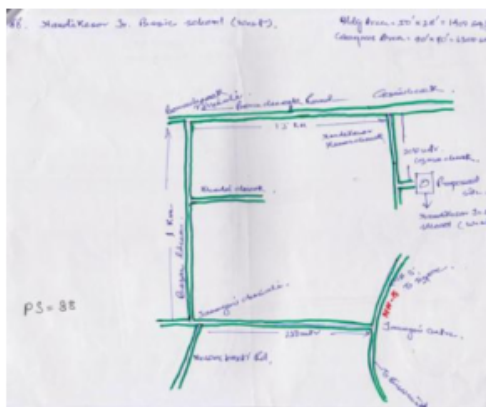

Nazri Naksha