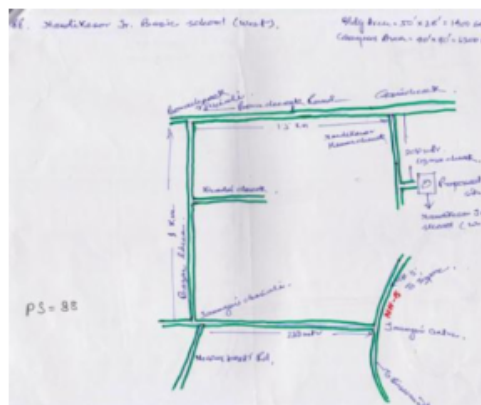

নিৰ্বাচক পঞ্জীয়ন বিষয়াৰ স্বাক্ষৰ

Nazri Naksha

Google Map View

Polling Station Building Front View

ভোটগ্ৰহন কেন্দ্ৰৰ সন্মুখৰ দৃশ্য

Cad View

Key MAP View

1 নাম : বনী শৰ্মা স্বামীৰ নাম: পঙ্কজ শৰ্মা ঘৰ নং : 2 খ বয়স : 45 লিঙ্গ : মহিলা	GLK7435167 ফটো উপলব্ধ	2 নাম : জয়ন্তী মুৰ্মো পিতাৰ নাম: হীৰল মুৰ্মো ঘৰ নং : 21 বয়স : 29 লিঙ্গ : মহিলা	HQG2246904 ফটো উপলব্ধ	3 নাম : প্ৰশান্ত কুমাৰ দাস পিতাৰ নাম: গৌপাল দাস ঘৰ নং : 88 বয়স : 54 লিঙ্গ : পুৰুষ	GLK7438019 ফটো উপলব্ধ
4 নাম : জ্যোৎস্না দাস স্বামীৰ নাম: প্ৰশান্ত দাস ঘৰ নং : ৮৮ বয়স : 47 লিঙ্গ : মহিলা	GLK7438020 ফটো উপলব্ধ	5 নাম : লক্ষীৰাম চৰেন পিতাৰ নাম: কান্দা চৰেন ঘৰ নং : ৯১ বয়স : 50 লিঙ্গ : পুৰুষ	GLK7441603 ফটো উপলব্ধ	6 নাম : দেবজিত চৰেন পিতাৰ নাম: লক্ষীৰাম চৰেন ঘৰ নং : ৯১ বয়স : 31 লিঙ্গ : পুৰুষ	GLK7442344 ফটো উপলব্ধ
7 নাম : পুনেশ্বৰী চৰেন স্বামীৰ নাম: দেবজিত চৰেন ঘৰ নং : ৯১ বয়স : 28 লিঙ্গ : মহিলা	GLK0638882 ফটো উপলব্ধ	8 নাম : এচৌ জাজোবাৰ পিতাৰ নাম: খাটা জাজোবাৰ ঘৰ নং : ৬০ বয়স : 60 লিঙ্গ : পুৰুষ	GLK7434562 ফটো উপলব্ধ	9 নাম : লিলি জাজোবাৰ স্বামীৰ নাম: এচৌ জাজোবাৰ ঘৰ নং : ৫৫ বয়স : 55 লিঙ্গ : মহিলা	GLK7434573 ফটো উপলব্ধ
10 নাম : বিশুজিত জাজোবাৰ পিতাৰ নাম: এচৌ জাজোবাৰ ঘৰ নং : ১১৩ বয়স : 27 লিঙ্গ : পুৰুষ	GLK0176073 ফটো উপলব্ধ	11 নাম : নিৰেন ভূঞা পিতাৰ নাম: বিজয় ভূঞা ঘৰ নং : ১১৪ বয়স : 44 লিঙ্গ : পুৰুষ	GLK7434608 ফটো উপলব্ধ	12 নাম : পুণিমা ভূঞা স্বামীৰ নাম: নিৰেন ভূঞা ঘৰ নং : ১১৪ বয়স : 42 লিঙ্গ : মহিলা	GLK7434619 ফটো উপলব্ধ
13 নাম : মনোজ ভূঞা পিতাৰ নাম: বিজয় ভূঞা ঘৰ নং : ১১৪ বয়স : 41 লিঙ্গ : পুৰুষ	GLK7434620 ফটো উপলব্ধ	14 নাম : বুবল ভূঞা পিতাৰ নাম: বিজয় ভূঞা ঘৰ নং : ১১৪ বয়স : 38 লিঙ্গ : পুৰুষ	GLK7434631 ফটো উপলব্ধ	15 নাম : দিপাঞ্জলী বেচেৰা ভূঞা স্বামীৰ নাম: বুবল ভূঞা ঘৰ নং : ১১৪ বয়স : 31 লিঙ্গ : মহিলা	GLK0639039 ফটো উপলব্ধ
16 নাম : ৰাজ ভূঞা পিতাৰ নাম: নিৰেন ভূঞা ভূঞা ঘৰ নং : 114 বয়স : 20 লিঙ্গ : পুৰুষ	OVA0067801 ফটো উপলব্ধ	17 নাম : ইলিচাবা জাজোবাৰ স্বামীৰ নাম: চিমন জাজোবাৰ ঘৰ নং : ১১৫ বয়স : 55 লিঙ্গ : মহিলা	GLK7434653 ফটো উপলব্ধ	# 18 নাম : ৰূপালী জাজোবাৰ স্বামীৰ নাম: উত্তম চেলা ঘৰ নং : ১১৫ বয়স : 38 লিঙ্গ : মহিলা	GLK7434664 ফটো উপলব্ধ
19 নাম : ফ্ৰানচিছ জজৱাৰ পিতাৰ নাম: সিমন জজৱাৰ ঘৰ নং : ১১৫ বয়স : 33 লিঙ্গ : পুৰুষ	GLK7442413 ফটো উপলব্ধ	20 নাম : আভিয়া নাগ জজৱাৰ স্বামীৰ নাম: ফ্ৰান্সিস জজৱাৰ ঘৰ নং : 115 বয়স : 32 লিঙ্গ : মহিলা	OVA0112227 ফটো উপলব্ধ	21 নাম : ধীৰেন্দ্ৰ দেব পিতাৰ নাম: গজেন্দ্ৰ চন্দ্ৰ দেব ঘৰ নং : 116 বয়স : 75 লিঙ্গ : পুৰুষ	GLK7434675 ফটো উপলব্ধ
22 নাম : পুষ্পা দেব স্বামীৰ নাম: ধীৰেন্দ্ৰ দেব ঘৰ নং : 116 বয়স : 70 লিঙ্গ : মহিলা	GLK7434686 ফটো উপলব্ধ	23 নাম : দিলীপ দেব পিতাৰ নাম: ধীৰেন্দ্ৰ দেব ঘৰ নং : 116 বয়স : 48 লিঙ্গ : পুৰুষ	GLK7434700 ফটো উপলব্ধ	24 নাম : মৃদুলা দেব স্বামীৰ নাম: উত্তম চন্দ্ৰ দেব ঘৰ নং : 116 বয়স : 42 লিঙ্গ : মহিলা	GLK7434722 ফটো উপলব্ধ
25 নাম : অদীপ দেব পিতাৰ নাম: ধীৰেন্দ্ৰ দেব ঘৰ নং : 116 বয়স : 40 লিঙ্গ : পুৰুষ	GLK7434711 ফটো উপলব্ধ	26 নাম : ছঞ্জিতা দে স্বামীৰ নাম: অদীপ দেব ঘৰ নং : 116 বয়স : 36 লিঙ্গ : মহিলা	GLK2413037 ফটো উপলব্ধ	27 নাম : শিল্পা দেব পিতাৰ নাম: উত্তম চন্দ্ৰ দেব ঘৰ নং : ১১৬ বয়স : 22 লিঙ্গ : মহিলা	GLK1431923 ফটো উপলব্ধ
28 নাম : নিমল জাজোবাৰ পিতাৰ নাম: মিনমান জাজোবাৰ ঘৰ নং : ১১৭ বয়স : 40 লিঙ্গ : পুৰুষ	GLK7434755 ফটো উপলব্ধ	29 নাম : নোমল জাজোবাৰ পিতাৰ নাম: মিনমান জাজোবাৰ ঘৰ নং : ১১৭ বয়স : 39 লিঙ্গ : পুৰুষ	GLK7434766 ফটো উপলব্ধ	30 নাম : প্ৰাঞ্জলী জাজোবাৰ স্বামীৰ নাম: নোমল জাজোবাৰ ঘৰ নং : ১১৭ বয়স : 38 লিঙ্গ : মহিলা	GLK7434777 ফটো উপলব্ধ