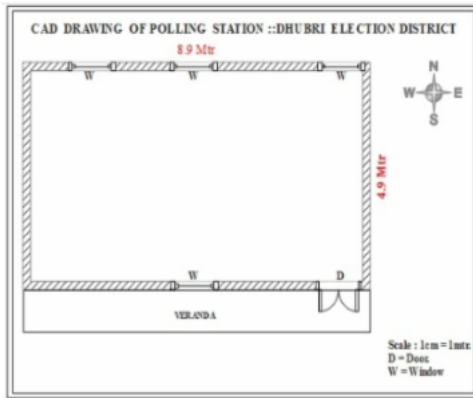

নিৰ্বাচক পঞ্জীয়ন বিষয়াৰ স্বাক্ষৰ

Nazri Naksha

Google Map View

Polling Station Building Front View

ভোটগ্ৰহন কেন্দ্ৰৰ সন্মুখৰ দৃশ্য

Cad View

Key MAP View

1 নাম : উমতন বিবি স্বামীৰ নাম: অছেৰ আলী ঘৰ নং : 1 বয়স : 63 লিঙ্গ : মহিলা	FXW5734576 ফটো উপলব্ধ	2 নাম : আলী আজম আহমেদ পিতাৰ নাম: অছেৰ আলী ঘৰ নং : 1 বয়স : 41 লিঙ্গ : পুৰুষ	FXW5734587 ফটো উপলব্ধ	3 নাম : আলী হুছেইন পিতাৰ নাম: অছেৰ আলী ঘৰ নং : 1 বয়স : 37 লিঙ্গ : পুৰুষ	FXW5734601 ফটো উপলব্ধ
4 নাম : আনিচুল আছমা স্বামীৰ নাম: আলী আজম আহমেদ ঘৰ নং : 1 বয়স : 34 লিঙ্গ : মহিলা	FXW5744183 ফটো উপলব্ধ	5 নাম : মেহেতাজ খাতুন স্বামীৰ নাম: আলী হুছেইন ঘৰ নং : 1 বয়স : 25 লিঙ্গ : মহিলা	FXW0498048 ফটো উপলব্ধ	6 নাম : হাফিজ অমিৰ হুছেইন পিতাৰ নাম: অছেৰ আলী ঘৰ নং : 1 বয়স : 30 লিঙ্গ : পুৰুষ	FXW5734598 ফটো উপলব্ধ
7 নাম : নুৰজাহান খাতুন স্বামীৰ নাম: হাফিজ অমিৰ হুছেইন ঘৰ নং : 1 বয়স : 25 লিঙ্গ : মহিলা	FXW0407494 ফটো উপলব্ধ	8 নাম : হাছিনা বেওৱা স্বামীৰ নাম: মোজাফফৰ আলী ঘৰ নং : 2 বয়স : 60 লিঙ্গ : মহিলা	FXW5734612 ফটো উপলব্ধ	9 নাম : আছাদুৰ ৰহমান পিতাৰ নাম: আব্দুছ ছুবহান ঘৰ নং : 2 বয়স : 27 লিঙ্গ : পুৰুষ	FXW0291534 ফটো উপলব্ধ
10 নাম : মনিৰা বেগম পিতাৰ নাম: মোজাফফৰ আলী ঘৰ নং : 2 বয়স : 24 লিঙ্গ : মহিলা	FXW0514802 ফটো উপলব্ধ	11 নাম : জাকিনুৰ ৰহমান পিতাৰ নাম: ফুলবহস সেখ ঘৰ নং : 2 বয়স : 22 লিঙ্গ : পুৰুষ	FXW1194273 ফটো উপলব্ধ	12 নাম : ফুলবহস সেখ পিতাৰ নাম: গেন্দা সেখ ঘৰ নং : 2 বয়স : 63 লিঙ্গ : পুৰুষ	FXW5734623 ফটো উপলব্ধ
13 নাম : জামিৰন বিবি স্বামীৰ নাম: ফুলবহস সেখ ঘৰ নং : 2 বয়স : 57 লিঙ্গ : মহিলা	FXW5734634 ফটো উপলব্ধ	# 14 নাম : খোকা সেখ পিতাৰ নাম: ছুৰত আলী ঘৰ নং : 3 বয়স : 75 লিঙ্গ : পুৰুষ	FXW5734645 ফটো উপলব্ধ	# 15 নাম : আবেদা বিবি স্বামীৰ নাম: খোকা সেক ঘৰ নং : 3 বয়স : 71 লিঙ্গ : মহিলা	FXW5734656 ফটো উপলব্ধ
16 নাম : হাফিজা বেগম স্বামীৰ নাম: হামিদুল ইছলাম ঘৰ নং : 3 বয়স : 28 লিঙ্গ : মহিলা	FXW0573584 ফটো উপলব্ধ	# 17 নাম : আমজাদ আলী পিতাৰ নাম: খোকা সেখ ঘৰ নং : 3 বয়স : 35 লিঙ্গ : পুৰুষ	FXW1765066 ফটো উপলব্ধ	18 নাম : জৰিনা খাতুন স্বামীৰ নাম: আমজাদ আলী ঘৰ নং : 3 বয়স : 26 লিঙ্গ : মহিলা	FXW0399840 ফটো উপলব্ধ
# 19 নাম : ৰেজাকুল হক পিতাৰ নাম: ইদ্রিছ আলী ঘৰ নং : 3 বয়স : 23 লিঙ্গ : পুৰুষ	FXW0514489 ফটো উপলব্ধ	20 নাম : হামিদুল ইছলাম পিতাৰ নাম: খোকা সেখ ঘৰ নং : 3 বয়স : 31 লিঙ্গ : পুৰুষ	FXW0164053 ফটো উপলব্ধ	# 21 নাম : ইদ্রিছ আলী পিতাৰ নাম: খোকা সেখ ঘৰ নং : 3 বয়স : 52 লিঙ্গ : পুৰুষ	FXW5734667 ফটো উপলব্ধ
# 22 নাম : ৰেজিয়া বিবি স্বামীৰ নাম: ইদ্রিছ আলী ঘৰ নং : 3 বয়স : 46 লিঙ্গ : মহিলা	FXW5734678 ফটো উপলব্ধ	23 নাম : আনিছা খাতুন স্বামীৰ নাম: আজিদ আলী ঘৰ নং : 3 বয়স : 35 লিঙ্গ : মহিলা	FXW5734689 ফটো উপলব্ধ	24 নাম : আজিদ আলী পিতাৰ নাম: খোকা সেখ ঘৰ নং : 3 বয়স : 33 লিঙ্গ : পুৰুষ	FXW5744229 ফটো উপলব্ধ
# 25 নাম : আস্থিয়া খাতুন বিবি স্বামীৰ নাম: ডিকিল আমিন ঘৰ নং : 5 বয়স : 65 লিঙ্গ : মহিলা	FXW5734714 ফটো উপলব্ধ	# 26 নাম : সাহিনা বেগম পিতাৰ নাম: ডিকিল আমিন ঘৰ নং : 5 বয়স : 25 লিঙ্গ : মহিলা	FXW0575720 ফটো উপলব্ধ	27 নাম : আফ্ৰামুল হক পিতাৰ নাম: ডিকিল আমিন ঘৰ নং : 5 বয়স : 22 লিঙ্গ : পুৰুষ	QPZ0114132 ফটো উপলব্ধ
# 28 নাম : মিজানুৰ ৰহমান পিতাৰ নাম: ডিকিল আমিন ঘৰ নং : 5 বয়স : 29 লিঙ্গ : পুৰুষ	FXW0165043 ফটো উপলব্ধ	# 29 নাম : আমিনুৰ ৰহমান পিতাৰ নাম: ডিকিল আমিন ঘৰ নং : 5 বয়স : 36 লিঙ্গ : পুৰুষ	FXW5734725 ফটো উপলব্ধ	30 নাম : মামনী খাতুন স্বামীৰ নাম: আমিনুৰ ৰহমান ঘৰ নং : 5 বয়স : 33 লিঙ্গ : মহিলা	FXW0608901 ফটো উপলব্ধ