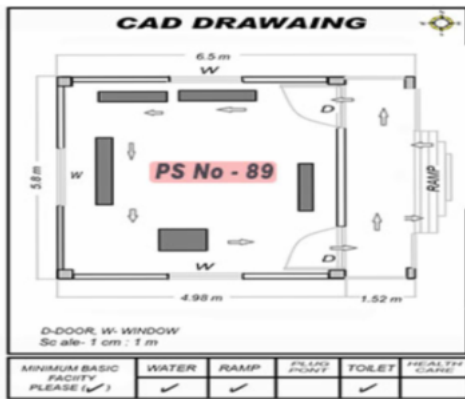

নিৰ্বাচক পঞ্জীয়ন বিষয়াৰ স্বাক্ষৰ

Nazri Naksha

Google Map View

Polling Station Building Front View

ভোটগ্ৰহন কেন্দ্ৰৰ সন্মুখৰ দৃশ্য

Cad View

Key MAP View

<p>S 1 DML7242297</p> <p>নাম : শিলা নাথ স্বামীৰ নাম : বকুল চন্দ্ৰ নাথ ঘৰ নং : 00 বয়স : 49 লিঙ্গ : মহিলা</p> <p>ফটো উপলব্ধ</p>	<p>2 HXX6534561</p> <p>নাম : ভদ্র লাল লিম্বু পিতাৰ নাম : বণেশৰ লিম্বু ঘৰ নং : 1 বয়স : 51 লিঙ্গ : পুৰুষ</p> <p>ফটো উপলব্ধ</p>	<p>3 HXX0200980</p> <p>নাম : বিনু লিম্বু পিতাৰ নাম : ভদ্র লাল লিম্বু ঘৰ নং : 1 বয়স : 33 লিঙ্গ : মহিলা</p> <p>ফটো উপলব্ধ</p>
<p>4 HXX0202705</p> <p>নাম : সূৰ্য্যৰাজ লিম্বু পিতাৰ নাম : ভদ্রলাল লিম্বু ঘৰ নং : 1 বয়স : 27 লিঙ্গ : পুৰুষ</p> <p>ফটো উপলব্ধ</p>	<p>5 HXX1662659</p> <p>নাম : অঞ্জলী লিম্বু স্বামীৰ নাম : সূৰ্য্যৰাজ লিম্বু ঘৰ নং : 1 বয়স : 22 লিঙ্গ : মহিলা</p> <p>ফটো উপলব্ধ</p>	<p>6 HXX1862721</p> <p>নাম : বিষ্ণু বস্তোলা পিতাৰ নাম : মাধব বস্তোলা ঘৰ নং : 1 বয়স : 21 লিঙ্গ : পুৰুষ</p> <p>ফটো উপলব্ধ</p>
<p># 7 HXX6543426</p> <p>নাম : পুষ্পলতা ঘিমিৰে পিতাৰ নাম : চন্দ্ৰলাল ঘৰ নং : 1ক বয়স : 64 লিঙ্গ : পুৰুষ</p> <p>ফটো উপলব্ধ</p>	<p># 8 HXX6543437</p> <p>নাম : লক্ষীমাদেবী ঘিমিৰে স্বামীৰ নাম : পুষ্পলাল ঘৰ নং : 1ক বয়স : 60 লিঙ্গ : মহিলা</p> <p>ফটো উপলব্ধ</p>	<p>9 HXX6543448</p> <p>নাম : গোবিন্দ ঘিমিৰে পিতাৰ নাম : পুষ্পলাল ঘৰ নং : 1ক বয়স : 42 লিঙ্গ : পুৰুষ</p> <p>ফটো উপলব্ধ</p>
<p>10 HXX6543459</p> <p>নাম : জনক ঘিমিৰে পিতাৰ নাম : পুষ্প লাল ঘিমিৰে ঘৰ নং : 1ক বয়স : 38 লিঙ্গ : পুৰুষ</p> <p>ফটো উপলব্ধ</p>	<p># 11 HXX0000927</p> <p>নাম : মিত্ৰলাল ঘিমিৰে পিতাৰ নাম : পুষ্পলাল ঘিমিৰে ঘৰ নং : 1ক বয়স : 33 লিঙ্গ : পুৰুষ</p> <p>ফটো উপলব্ধ</p>	<p># 12 HXX0512152</p> <p>নাম : নিৰ্মলা পোখৰেল ঘিমিৰে স্বামীৰ নাম : মিত্ৰলাল ঘিমিৰে ঘৰ নং : 1ক বয়স : 24 লিঙ্গ : মহিলা</p> <p>ফটো উপলব্ধ</p>
<p>13 HXX6534572</p> <p>নাম : দিল বাঃ ছেত্ৰী পিতাৰ নাম : পূৰ্ণ বাঃ ছেত্ৰী ঘৰ নং : 2 বয়স : 82 লিঙ্গ : পুৰুষ</p> <p>ফটো উপলব্ধ</p>	<p>E 14 HXX6534583</p> <p>নাম : জয়লক্ষ্মী ছেত্ৰী স্বামীৰ নাম : দিল বাঃ ঘৰ নং : 2 বয়স : 67 লিঙ্গ : মহিলা</p> <p>ফটো উপলব্ধ</p>	<p>15 HXX6534594</p> <p>নাম : যুদ্ধ বাঃ ছেত্ৰী পিতাৰ নাম : দিল বাঃ ঘৰ নং : 2 বয়স : 46 লিঙ্গ : পুৰুষ</p> <p>ফটো উপলব্ধ</p>
<p>16 HXX6534618</p> <p>নাম : চন্দ্ৰকলা ছেত্ৰী স্বামীৰ নাম : যোদ্ধাবাহাদুৰ ছেত্ৰী ঘৰ নং : 2 বয়স : 46 লিঙ্গ : মহিলা</p> <p>ফটো উপলব্ধ</p>	<p>17 HXX0388835</p> <p>নাম : লোহিত ছেত্ৰী পিতাৰ নাম : যুদ্ধ বাহাদুৰ ছেত্ৰী ঘৰ নং : 02 বয়স : 28 লিঙ্গ : পুৰুষ</p> <p>ফটো উপলব্ধ</p>	<p>18 HXX0493015</p> <p>নাম : বিজয় ছেত্ৰী পিতাৰ নাম : যুদ্ধ বাহাদুৰ ছেত্ৰী ঘৰ নং : 02 বয়স : 28 লিঙ্গ : পুৰুষ</p> <p>ফটো উপলব্ধ</p>
<p>19 HXX1895291</p> <p>নাম : বীতা ছেত্ৰী পিতাৰ নাম : যুদ্ধ বাহাদুৰ ছেত্ৰী ঘৰ নং : 02 বয়স : 21 লিঙ্গ : মহিলা</p> <p>ফটো উপলব্ধ</p>	<p>20 PSO0120360</p> <p>নাম : দিল মায়ী ছেত্ৰী পিতাৰ নাম : লাল কৃষ্ণ ছেত্ৰী ঘৰ নং : 02 বয়স : 19 লিঙ্গ : মহিলা</p> <p>ফটো উপলব্ধ</p>	<p>21 HXX6543982</p> <p>নাম : চন্দ্ৰকলা দাহাল স্বামীৰ নাম : লোকনাথ দাহাল ঘৰ নং : 0 বয়স : 71 লিঙ্গ : মহিলা</p> <p>ফটো উপলব্ধ</p>
<p>22 HXX6534630</p> <p>নাম : চেতনাথ দাহাল মাতৃৰ নাম : লোকনাথ দাহাল ঘৰ নং : 0 বয়স : 51 লিঙ্গ : পুৰুষ</p> <p>ফটো উপলব্ধ</p>	<p>23 HXX6534629</p> <p>নাম : চূড়ামণি দাহাল স্বামীৰ নাম : লোকনাথ ঘৰ নং : 0 বয়স : 48 লিঙ্গ : মহিলা</p> <p>ফটো উপলব্ধ</p>	<p>24 HXX6534641</p> <p>নাম : সুবাকৰ দাহাল পিতাৰ নাম : লোকনাথ দাহাল ঘৰ নং : 0 বয়স : 43 লিঙ্গ : পুৰুষ</p> <p>ফটো উপলব্ধ</p>
<p>25 HXX6534652</p> <p>নাম : পৰিত্ৰা দাহাল স্বামীৰ নাম : সুবাকৰ দাহাল ঘৰ নং : 0 বয়স : 41 লিঙ্গ : মহিলা</p> <p>ফটো উপলব্ধ</p>	<p>26 HXX6534674</p> <p>নাম : ইন্দিৰা দাহাল স্বামীৰ নাম : চেতনাথ দাহাল ঘৰ নং : 0 বয়স : 39 লিঙ্গ : মহিলা</p> <p>ফটো উপলব্ধ</p>	<p>27 HXX6534663</p> <p>নাম : দুৰ্গা প্ৰসাদ দাহাল মাতৃৰ নাম : চন্দ্ৰকলা দাহাল ঘৰ নং : 0 বয়স : 39 লিঙ্গ : পুৰুষ</p> <p>ফটো উপলব্ধ</p>
<p># 28 HXX8638275</p> <p>নাম : দ্ৰৌপদী দাহাল পিতাৰ নাম : দুৰ্গা প্ৰসাদ দাহাল ঘৰ নং : 03 বয়স : 34 লিঙ্গ : মহিলা</p> <p>ফটো উপলব্ধ</p>	<p># 29 HXX0480889</p> <p>নাম : উমা দেবী দাহাল স্বামীৰ নাম : বুধনাথ দাহাল ঘৰ নং : 0ক বয়স : 31 লিঙ্গ : মহিলা</p> <p>ফটো উপলব্ধ</p>	<p>30 PSO0087155</p> <p>নাম : তিলক দাহাল পিতাৰ নাম : সুবাকৰ দাহাল ঘৰ নং : 3 বয়স : 22 লিঙ্গ : পুৰুষ</p> <p>ফটো উপলব্ধ</p>