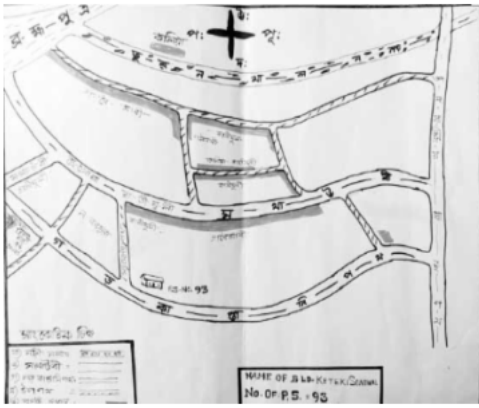

Nazri Naksha