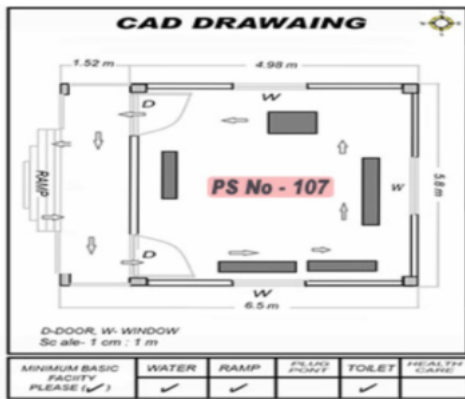

নিৰ্বাচক পঞ্জীয়ন বিষয়াৰ স্বাক্ষৰ

Nazri Naksha

Google Map View

Polling Station Building Front View

ভোটগ্ৰহন কেন্দ্ৰৰ সন্মুখৰ দৃশ্য

Cad View

Key MAP View

1 নাম : নিৰুপমা দলে মাতৃৰ নাম: অনিমা দলে ঘৰ নং : 00 বয়স : 24 লিঙ্গ : মহিলা	HXX1294040 ফটো উপলব্ধ	2 নাম : দামোদৰ দলে পিতাৰ নাম: নিমল ঘৰ নং : ১ বয়স : 69 লিঙ্গ : পুৰুষ	HXX7734589 ফটো উপলব্ধ	3 নাম : চন্দ্ৰকান্ত দলে পিতাৰ নাম: নিমল ঘৰ নং : ১ বয়স : 66 লিঙ্গ : পুৰুষ	HXX7734603 ফটো উপলব্ধ
4 নাম : বিৰমতি দলে স্বামীৰ নাম: দামোদৰ ঘৰ নং : ১ বয়স : 65 লিঙ্গ : মহিলা	HXX7734590 ফটো উপলব্ধ	5 নাম : ৰূপালী দলে স্বামীৰ নাম: চন্দ্ৰকান্ত ঘৰ নং : ১ বয়স : 61 লিঙ্গ : মহিলা	HXX7734614 ফটো উপলব্ধ	6 নাম : ইন্দ্ৰেশ্বৰী মিলি স্বামীৰ নাম: বলে মিলি ঘৰ নং : ১ বয়স : 59 লিঙ্গ : মহিলা	HXX7734705 ফটো উপলব্ধ
7 নাম : বাচন দলে পিতাৰ নাম: গদাধৰ দলে ঘৰ নং : ১ বয়স : 59 লিঙ্গ : পুৰুষ	HXX7734681 ফটো উপলব্ধ	8 নাম : জনে দলে স্বামীৰ নাম: বাচন দলে ঘৰ নং : ১ বয়স : 52 লিঙ্গ : মহিলা	HXX7734692 ফটো উপলব্ধ	9 নাম : বিৰাচন দলে পিতাৰ নাম: নিমল দলে ঘৰ নং : ১ বয়স : 47 লিঙ্গ : পুৰুষ	HXX7734647 ফটো উপলব্ধ
10 নাম : বিৰিঞ্চি দলে স্বামীৰ নাম: বিৰাচন দলে ঘৰ নং : ১ বয়স : 45 লিঙ্গ : মহিলা	HXX7734658 ফটো উপলব্ধ	11 নাম : জিতমতী দলে স্বামীৰ নাম: অনিজ দলে ঘৰ নং : ১ বয়স : 43 লিঙ্গ : মহিলা	HXX7734727 ফটো উপলব্ধ	12 নাম : বেবকান্ত হাজৰিকা পিতাৰ নাম: সোমনাথ হাজৰিকা ঘৰ নং : ১ বয়স : 43 লিঙ্গ : পুৰুষ	HXX7734738 ফটো উপলব্ধ
13 নাম : প্ৰশান্ত দলে পিতাৰ নাম: দিমামোদৰ দলে ঘৰ নং : ১ বয়স : 39 লিঙ্গ : পুৰুষ	HXX7734669 ফটো উপলব্ধ	14 নাম : কৃষ্ণা হাজৰিকা স্বামীৰ নাম: বেবকান্ত হাজৰিকা ঘৰ নং : ১ বয়স : 39 লিঙ্গ : মহিলা	HXX7734749 ফটো উপলব্ধ	15 নাম : কবিতা মিলি পিতাৰ নাম: বলে ঘৰ নং : ১ বয়স : 37 লিঙ্গ : মহিলা	HXX7734716 ফটো উপলব্ধ
16 নাম : কেবাং দলে পিতাৰ নাম: চন্দ্ৰকান্ত দলে ঘৰ নং : ১ বয়স : 35 লিঙ্গ : পুৰুষ	HXX0001586 ফটো উপলব্ধ	17 নাম : জ্যোচমা দলে স্বামীৰ নাম: অজিত দলে ঘৰ নং : ১ বয়স : 34 লিঙ্গ : মহিলা	HXX7743579 ফটো উপলব্ধ	18 নাম : দেবব্ৰত দলে পিতাৰ নাম: চন্দ্ৰকান্ত দলে ঘৰ নং : 01 বয়স : 33 লিঙ্গ : পুৰুষ	HXX7734750 ফটো উপলব্ধ
S 19 নাম : চৰ্নলতা দলে পিতাৰ নাম: চন্দ্ৰকান্ত দলে ঘৰ নং : ৪1 বয়স : ৪1 লিঙ্গ : মহিলা	HXX0208595 ফটো উপলব্ধ	20 নাম : দিবেশ্বৰ দলে পিতাৰ নাম: বাচন দলে ঘৰ নং : ১ বয়স : 31 লিঙ্গ : পুৰুষ	HXX7743864 ফটো উপলব্ধ	21 নাম : ৰিত্তমনি দলে স্বামীৰ নাম: দিবেশ্বৰ দলে ঘৰ নং : ১ বয়স : 30 লিঙ্গ : মহিলা	HXX0343491 ফটো উপলব্ধ
22 নাম : দিব্য দলে পিতাৰ নাম: দেবানন্দ দলে ঘৰ নং : 1 বয়স : 30 লিঙ্গ : পুৰুষ	HXX0638841 ফটো উপলব্ধ	23 নাম : হৰিৰাম দলে পিতাৰ নাম: চন্দ্ৰকান্ত দলে ঘৰ নং : ১ বয়স : 29 লিঙ্গ : পুৰুষ	HXX0002618 ফটো উপলব্ধ	24 নাম : অতুল দলে পিতাৰ নাম: বাচন দলে ঘৰ নং : ০১ বয়স : 28 লিঙ্গ : পুৰুষ	HXX0347211 ফটো উপলব্ধ
25 নাম : গীতাজ্জলী দলে পিতাৰ নাম: চন্দ্ৰকান্ত দলে ঘৰ নং : ১ বয়স : 28 লিঙ্গ : মহিলা	HXX0649434 ফটো উপলব্ধ	26 নাম : দেৱকুমাৰ দলে পিতাৰ নাম: দামুদৰ দলে ঘৰ নং : ১ বয়স : 28 লিঙ্গ : পুৰুষ	HXX0649459 ফটো উপলব্ধ	27 নাম : ভৱপ্ৰসাদ দলে পিতাৰ নাম: চন্দ্ৰ কান্ত দলে ঘৰ নং : 1 বয়স : 28 লিঙ্গ : পুৰুষ	HXX1491547 ফটো উপলব্ধ
28 নাম : পিনকি দলে পিতাৰ নাম: দামুদৰ দলে ঘৰ নং : ১ বয়স : 27 লিঙ্গ : মহিলা	HXX0649467 ফটো উপলব্ধ	29 নাম : নিৰ্মালী দলে স্বামীৰ নাম: দেৱ কুমাৰ দলে ঘৰ নং : 1 বয়স : 27 লিঙ্গ : মহিলা	PSO0058701 ফটো উপলব্ধ	30 নাম : ওঙ্গমোনি দলে স্বামীৰ নাম: হৰিৰাম দলে ঘৰ নং : 01 বয়স : 27 লিঙ্গ : মহিলা	PSO0103283 ফটো উপলব্ধ