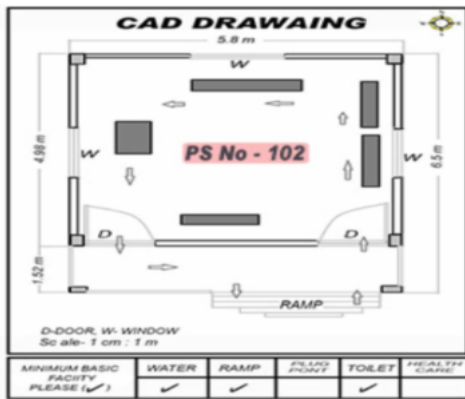

নিৰ্বাচক পঞ্জীয়ন বিষয়াৰ স্বাক্ষৰ

Nazri Naksha

Google Map View

Polling Station Building Front View

ভোটগ্ৰহন কেন্দ্ৰৰ সন্মুখৰ দৃশ্য

Cad View

Key MAP View

<p>E 1 HXX7434653</p> <p>নাম : গৌতম পেণ্ডু স্বামীৰ নাম: বলাই পেণ্ডু ঘৰ নং : ১ বয়স : ৭৭ লিঙ্গ : পুৰুষ</p> <p>ফটো উপলব্ধ</p>	<p>2 HXX7434642</p> <p>নাম : লক্ষ্মী পেণ্ডু স্বামীৰ নাম: গৌতম পেণ্ডু ঘৰ নং : ১ বয়স : 71 লিঙ্গ : মহিলা</p> <p>ফটো উপলব্ধ</p>	<p>3 HXX7434573</p> <p>নাম : দময়ন্তী দময়ন্তী তামুলী স্বামীৰ নাম: সদানন্দ ঘৰ নং : ১ বয়স : 66 লিঙ্গ : মহিলা</p> <p>ফটো উপলব্ধ</p>
<p>4 HXX7434608</p> <p>নাম : হৰেণ তামুলী পিতাৰ নাম: সদানন্দ তামুলী ঘৰ নং : ১ বয়স : 47 লিঙ্গ : পুৰুষ</p> <p>ফটো উপলব্ধ</p>	<p>5 HXX7434595</p> <p>নাম : ৰূপালী তামুলী স্বামীৰ নাম: তুনীৰাম ঘৰ নং : ১ বয়স : 46 লিঙ্গ : মহিলা</p> <p>ফটো উপলব্ধ</p>	<p>6 HXX7434619</p> <p>নাম : চেনীমাই তামুলী স্বামীৰ নাম: হৰেণ ঘৰ নং : ১ বয়স : 44 লিঙ্গ : মহিলা</p> <p>ফটো উপলব্ধ</p>
<p>7 HXX7434686</p> <p>নাম : উমা কান্ত পেণ্ডু পিতাৰ নাম: গৌতম পেণ্ডু ঘৰ নং : ১ বয়স : 42 লিঙ্গ : পুৰুষ</p> <p>ফটো উপলব্ধ</p>	<p>8 HXX7434700</p> <p>নাম : বন্তী পেণ্ডু পিতাৰ নাম: গৌতম পেণ্ডু ঘৰ নং : ১ বয়স : 37 লিঙ্গ : মহিলা</p> <p>ফটো উপলব্ধ</p>	<p>9 HXX7441567</p> <p>নাম : দেৱে মৰাং স্বামীৰ নাম: ব্ৰজেন্দ্ৰ মৰাং ঘৰ নং : ১ বয়স : 87 লিঙ্গ : মহিলা</p> <p>ফটো উপলব্ধ</p>
<p>S 10 HXX7441410</p> <p>নাম : ৰাজেশ্বৰ পাংগিং পিতাৰ নাম: পুষ্প পাংগিং ঘৰ নং : ১ বয়স : 31 লিঙ্গ : পুৰুষ</p> <p>ফটো উপলব্ধ</p>	<p>11 HXX1880392</p> <p>নাম : সোনমণি তামুলী পিতাৰ নাম: হৰেণ তামুলী ঘৰ নং : 1 বয়স : 21 লিঙ্গ : মহিলা</p> <p>ফটো উপলব্ধ</p>	<p>12 HXX7434744</p> <p>নাম : বাৰিষা বড়ি পিতাৰ নাম: বাবুলাল ঘৰ নং : ২ বয়স : 70 লিঙ্গ : পুৰুষ</p> <p>ফটো উপলব্ধ</p>
<p>13 HXX1163542</p> <p>নাম : পুলন্তী বড়ি স্বামীৰ নাম: বাৰিষা বড়ি ঘৰ নং : ২ বয়স : 67 লিঙ্গ : মহিলা</p> <p>ফটো উপলব্ধ</p>	<p>14 HXX7434755</p> <p>নাম : যাকাচী বড়ি স্বামীৰ নাম: বাৰিষা ঘৰ নং : ২ বয়স : 62 লিঙ্গ : মহিলা</p> <p>ফটো উপলব্ধ</p>	<p>15 HXX7434766</p> <p>নাম : লক্ষীনাথ বড়ি পিতাৰ নাম: বাৰিষা ঘৰ নং : ২ বয়স : 39 লিঙ্গ : পুৰুষ</p> <p>ফটো উপলব্ধ</p>
<p>R 16 HXX0587113</p> <p>নাম : জেতুকী বড়ি স্বামীৰ নাম: লক্ষীনাথ বড়ি ঘৰ নং : ২ বয়স : 39 লিঙ্গ : মহিলা</p> <p>ফটো উপলব্ধ</p>	<p>17 HXX7441578</p> <p>নাম : জেতুকী বড়ি স্বামীৰ নাম: লক্ষীনাথ বড়ি ঘৰ নং : ২ বয়স : 37 লিঙ্গ : মহিলা</p> <p>ফটো উপলব্ধ</p>	<p>18 HXX0065169</p> <p>নাম : মিনো বড়ি স্বামীৰ নাম: আগাম বড়ি ঘৰ নং : ২ বয়স : 35 লিঙ্গ : মহিলা</p> <p>ফটো উপলব্ধ</p>
<p>19 HXX7441647</p> <p>নাম : মাধৱী পেণ্ডু স্বামীৰ নাম: অনিল পেণ্ডু ঘৰ নং : ২ বয়স : 34 লিঙ্গ : মহিলা</p> <p>ফটো উপলব্ধ</p>	<p>S 20 HXX1163930</p> <p>নাম : বাবুল বড়ি পিতাৰ নাম: বাৰিছা বড়ি ঘৰ নং : ২ বয়স : 33 লিঙ্গ : পুৰুষ</p> <p>ফটো উপলব্ধ</p>	<p>21 HXX7434733</p> <p>নাম : অনন্ম পাংগিং পিতাৰ নাম: বাৰিচন পেণ্ডু ঘৰ নং : ২ বয়স : 33 লিঙ্গ : মহিলা</p> <p>ফটো উপলব্ধ</p>
<p>22 HXX0587576</p> <p>নাম : ৰাজ বড়ি পিতাৰ নাম: বাৰিকা বড়ি ঘৰ নং : ২ বয়স : 32 লিঙ্গ : পুৰুষ</p> <p>ফটো উপলব্ধ</p>	<p>23 HXX1163518</p> <p>নাম : ৰঘুনাথ বড়ি পিতাৰ নাম: আগাম বড়ি ঘৰ নং : ২ বয়স : 30 লিঙ্গ : পুৰুষ</p> <p>ফটো উপলব্ধ</p>	<p>24 HXX0066209</p> <p>নাম : ইন্দিৰা বড়ি স্বামীৰ নাম: মন বড়ি ঘৰ নং : ২ বয়স : 29 লিঙ্গ : মহিলা</p> <p>ফটো উপলব্ধ</p>
<p>25 HXX0590299</p> <p>নাম : অনিতা বড়ি স্বামীৰ নাম: ৰাজ বড়ি ঘৰ নং : ২ বয়স : 29 লিঙ্গ : মহিলা</p> <p>ফটো উপলব্ধ</p>	<p>26 HXX0379628</p> <p>নাম : বাসুদেৱ বড়ি পিতাৰ নাম: বাকিকা বড়ি ঘৰ নং : ২ বয়স : 28 লিঙ্গ : পুৰুষ</p> <p>ফটো উপলব্ধ</p>	<p>27 HXX0635730</p> <p>নাম : ৰঞ্জ পেণ্ডু স্বামীৰ নাম: লুকা পেণ্ডু ঘৰ নং : ২ বয়স : 28 লিঙ্গ : মহিলা</p> <p>ফটো উপলব্ধ</p>
<p>28 HXX0637595</p> <p>নাম : চাম্পা পেণ্ডু স্বামীৰ নাম: তুমপাং পেণ্ডু ঘৰ নং : ২ বয়স : 25 লিঙ্গ : মহিলা</p> <p>ফটো উপলব্ধ</p>	<p>29 HXX0556357</p> <p>নাম : কেপ পেণ্ডু পিতাৰ নাম: লায়ং পেণ্ডু ঘৰ নং : ২ বয়স : 24 লিঙ্গ : পুৰুষ</p> <p>ফটো উপলব্ধ</p>	<p>30 PSO0058560</p> <p>নাম : তিনা পায়েং বড়ি স্বামীৰ নাম: ৰঘুনাথ বড়ি ঘৰ নং : ২ বয়স : 23 লিঙ্গ : মহিলা</p> <p>ফটো উপলব্ধ</p>