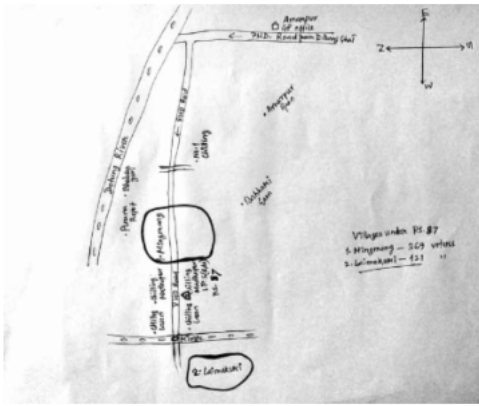

Nazri Naksha