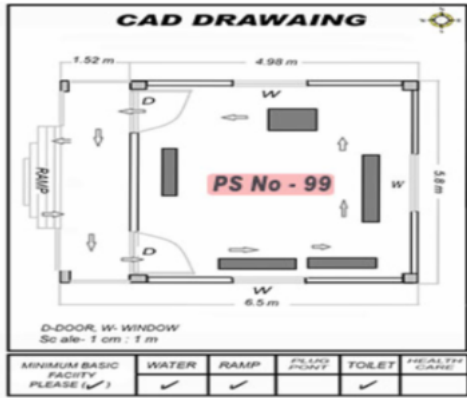

নিৰ্বাচক পঞ্জীয়ন বিষয়াৰ স্বাক্ষৰ

Nazri Naksha

Google Map View

Polling Station Building Front View

ভোটগ্ৰহন কেন্দ্ৰৰ সন্মুখৰ দৃশ্য

Cad View

Key MAP View

1 নাম : জমি কামান স্বামীৰ নাম : বাবুল কামান ঘৰ নং : 00 বয়স : 21 লিঙ্গ : মহিলা	PSO0037838 ফটো উপলব্ধ	2 নাম : চিৰঞ্জীত পেণ্ড পিতাৰ নাম : বামু পেণ্ড ঘৰ নং : 1 বয়স : 38 লিঙ্গ : পুৰুষ	HXX0432377 ফটো উপলব্ধ	3 নাম : নিৰ্মালি দলে পিতাৰ নাম : দেৱ কুমাৰ দলে ঘৰ নং : 01 বয়স : 27 লিঙ্গ : মহিলা	HXX0515411 ফটো উপলব্ধ
4 নাম : আন্দ্ৰেচ মিলন পিতাৰ নাম : বলৰাম ঘৰ নং : 2 বয়স : 61 লিঙ্গ : পুৰুষ	HXX7240655 ফটো উপলব্ধ	5 নাম : চেৰুপিনা মিনচ স্বামীৰ নাম : আন্দ্ৰেশ মিনচ ঘৰ নং : 2 বয়স : 58 লিঙ্গ : মহিলা	HXX7240666 ফটো উপলব্ধ	6 নাম : নিৰু প্ৰভা স্বৰ্গীয়াৰী স্বামীৰ নাম : টেংলা চৰ্গীয়াৰী ঘৰ নং : 9 বয়স : 58 লিঙ্গ : মহিলা	HXX7240702 ফটো উপলব্ধ
7 নাম : টেংলা স্বৰ্গীয়াৰী পিতাৰ নাম : বাবুৰাম চৰ্গীয়াৰী ঘৰ নং : 9 বয়স : 46 লিঙ্গ : মহিলা	HXX7240677 ফটো উপলব্ধ	8 নাম : লেঙেৰী পিতাৰ নাম : বাবুৰাম ঘৰ নং : 9 বয়স : 44 লিঙ্গ : মহিলা	HXX7240688 ফটো উপলব্ধ	9 নাম : মিগাং দলে পিতাৰ নাম : বগীৰাম দলে ঘৰ নং : 9 বয়স : 27 লিঙ্গ : পুৰুষ	HXX0431569 ফটো উপলব্ধ
10 নাম : সুভাষ মেধি পিতাৰ নাম : কামিনী মেধী ঘৰ নং : 8 বয়স : 74 লিঙ্গ : পুৰুষ	HXX7240713 ফটো উপলব্ধ	11 নাম : বিনা মেধি স্বামীৰ নাম : মিলতন মেধি ঘৰ নং : 4 বয়স : 55 লিঙ্গ : মহিলা	HXX0498386 ফটো উপলব্ধ	12 নাম : মিলটন মেধী পিতাৰ নাম : সুভাষ মেধী ঘৰ নং : 8 বয়স : 34 লিঙ্গ : পুৰুষ	HXX7240746 ফটো উপলব্ধ
13 নাম : লোহিত মেধি পিতাৰ নাম : সুভাষ মেধি ঘৰ নং : 8 বয়স : 28 লিঙ্গ : পুৰুষ	HXX0329201 ফটো উপলব্ধ	14 নাম : ভৰত মেধী পিতাৰ নাম : সুভাষ মেধী ঘৰ নং : 8 বয়স : 27 লিঙ্গ : পুৰুষ	HXX0327650 ফটো উপলব্ধ	15 নাম : অঞ্জলী মেধী স্বামীৰ নাম : লোহিত মেধী ঘৰ নং : 8 বয়স : 26 লিঙ্গ : মহিলা	HXX0328971 ফটো উপলব্ধ
16 নাম : অগষ্টিক পেণ্ড পিতাৰ নাম : সোমনাথ পেণ্ড ঘৰ নং : 5 বয়স : 39 লিঙ্গ : পুৰুষ	HXX7240815 ফটো উপলব্ধ	17 নাম : সুনিতা পেণ্ড স্বামীৰ নাম : আগষ্টিক পেণ্ড ঘৰ নং : 5 বয়স : 33 লিঙ্গ : মহিলা	HXX7240837 ফটো উপলব্ধ	18 নাম : কুশল পেণ্ড পিতাৰ নাম : হোনাথ পেণ্ড ঘৰ নং : 5 বয়স : 28 লিঙ্গ : পুৰুষ	HXX0336941 ফটো উপলব্ধ
19 নাম : ৰতন পেণ্ড পিতাৰ নাম : ইন্দীলাল পেণ্ড ঘৰ নং : 5 বয়স : 25 লিঙ্গ : পুৰুষ	HXX0498394 ফটো উপলব্ধ	20 নাম : দিলীপ কাকলাৰী পিতাৰ নাম : অনিৰাম ঘৰ নং : 6 বয়স : 61 লিঙ্গ : পুৰুষ	HXX7240859 ফটো উপলব্ধ	21 নাম : অগেশ্বৰী খাকলাৰী স্বামীৰ নাম : দিলীপ খাকলাৰী ঘৰ নং : 6 বয়স : 56 লিঙ্গ : মহিলা	HXX7240860 ফটো উপলব্ধ
22 নাম : সৰ্দানন্দ খকলাৰী পিতাৰ নাম : দিলীপ খকলাৰী ঘৰ নং : 6 বয়স : 26 লিঙ্গ : পুৰুষ	HXX1412436 ফটো উপলব্ধ	23 নাম : দীপ খাকলাৰী পিতাৰ নাম : দিলীপ খাকলাৰী ঘৰ নং : 6 বয়স : 20 লিঙ্গ : পুৰুষ	PSO0073445 ফটো উপলব্ধ	24 নাম : বাবুলাল টায়ে পিতাৰ নাম : কামেশ্বৰ টায়ে ঘৰ নং : 9 বয়স : 67 লিঙ্গ : পুৰুষ	HXX7240882 ফটো উপলব্ধ
25 নাম : দময়ন্তী টায়ে স্বামীৰ নাম : বাবুলাল টায়ে ঘৰ নং : 9 বয়স : 59 লিঙ্গ : মহিলা	HXX7240893 ফটো উপলব্ধ	26 নাম : ৰাজীৱ টায়ে পিতাৰ নাম : বাবুলাল টায়ে ঘৰ নং : 9 বয়স : 43 লিঙ্গ : পুৰুষ	HXX7240906 ফটো উপলব্ধ	27 নাম : বৰ্ণা চুংক্ৰাং টায়ে স্বামীৰ নাম : বিক্ৰম টায়ে ঘৰ নং : 7 বয়স : 32 লিঙ্গ : মহিলা	HXX0507715 ফটো উপলব্ধ
28 নাম : বিক্ৰম টায়ে পিতাৰ নাম : বাবুলাল দলে ঘৰ নং : 7 বয়স : 29 লিঙ্গ : পুৰুষ	HXX0480962 ফটো উপলব্ধ	29 নাম : জুন মিলি স্বামীৰ নাম : সৰনাথ মিলি ঘৰ নং : 09 বয়স : 27 লিঙ্গ : মহিলা	HXX1362201 ফটো উপলব্ধ	30 নাম : আয়াং মিলি পিতাৰ নাম : বকৰাম মিলি ঘৰ নং : 07 বয়স : 27 লিঙ্গ : পুৰুষ	HXX1362219 ফটো উপলব্ধ