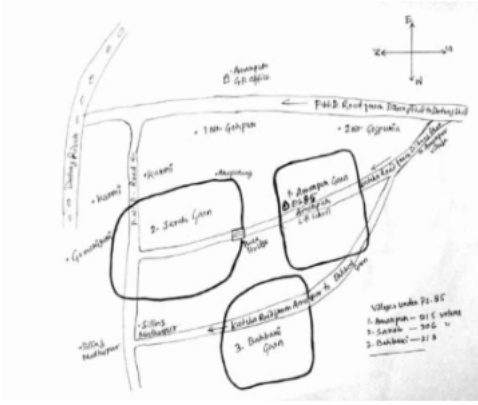

Nazri Naksha