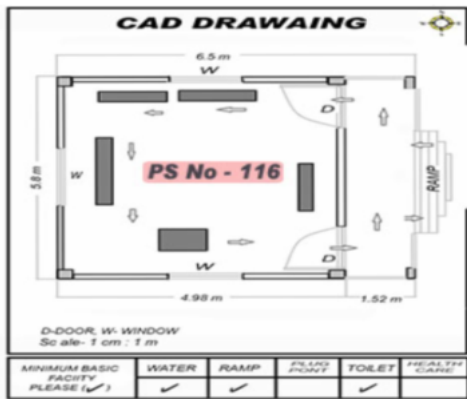

নিৰ্বাচক পঞ্জীয়ন বিষয়াৰ স্বাক্ষৰ

Nazri Naksha

Google Map View

Polling Station Building Front View

ভোটগ্ৰহন কেন্দ্ৰৰ সন্মুখৰ দৃশ্য

Cad View

Key MAP View

<p>1</p> <p>নাম : হৰ্ক বাহাদুৰ ছেত্ৰী পিতাৰ নাম: বৰ্ক বাহাদুৰ ছেত্ৰী ঘৰ নং : ১ বয়স : ৪৩ লিঙ্গ : পুৰুষ</p> <p>HXX8535522</p> <p>ফটো উপলব্ধ</p>	<p>2</p> <p>নাম : ভীম বাহাদুৰ ছেত্ৰী পিতাৰ নাম: হৰ্ক বাহাদুৰ ছেত্ৰী ঘৰ নং : ১ বয়স : 45 লিঙ্গ : পুৰুষ</p> <p>HXX8535555</p> <p>ফটো উপলব্ধ</p>	<p>3</p> <p>নাম : সৰস্বতী ছেত্ৰী স্বামীৰ নাম: ভীম বাহাদুৰ ছেত্ৰী ঘৰ নং : ১ বয়স : 41 লিঙ্গ : মহিলা</p> <p>HXX8535566</p> <p>ফটো উপলব্ধ</p>
<p>4</p> <p>নাম : বিমল উৰাং পিতাৰ নাম: পান্দু উৰাং ঘৰ নং : 1 বয়স : 22 লিঙ্গ : পুৰুষ</p> <p>HXX1852144</p> <p>ফটো উপলব্ধ</p>	<p>5</p> <p>নাম : নুমোল মিশ্ৰ পিতাৰ নাম: প্ৰেমনাৰায়ণ মিশ্ৰ ঘৰ নং : 1 বয়স : 21 লিঙ্গ : পুৰুষ</p> <p>HXX1852094</p> <p>ফটো উপলব্ধ</p>	<p>6</p> <p>নাম : বঘু ছেত্ৰী পিতাৰ নাম: ভীম বাহাদুৰ ছেত্ৰী ঘৰ নং : 1 বয়স : 21 লিঙ্গ : পুৰুষ</p> <p>HXX1894872</p> <p>ফটো উপলব্ধ</p>
<p>7</p> <p>নাম : সমিৰণ দেৱনাথ পিতাৰ নাম: নিপেন দেৱনাথ ঘৰ নং : ১ক বয়স : 42 লিঙ্গ : পুৰুষ</p> <p>HXX0207779</p> <p>ফটো উপলব্ধ</p>	<p>8</p> <p>নাম : নিয়তী দেৱনাথ স্বামীৰ নাম: নিপেন দেৱনাথ ঘৰ নং : ১ক বয়স : 30 লিঙ্গ : মহিলা</p> <p>HXX0208678</p> <p>ফটো উপলব্ধ</p>	<p>9</p> <p>নাম : দিপালী দেৱনাথ পিতাৰ নাম: সুনীল দেৱনাথ ঘৰ নং : ১ক বয়স : 23 লিঙ্গ : মহিলা</p> <p>HXX1893890</p> <p>ফটো উপলব্ধ</p>
<p>10</p> <p>নাম : ৰাজু দেৱনাথ পিতাৰ নাম: ৰাজকুমাৰ দেৱনাথ ঘৰ নং : 1খ বয়স : 26 লিঙ্গ : পুৰুষ</p> <p>HXX0541805</p> <p>ফটো উপলব্ধ</p>	<p>11</p> <p>নাম : দিপেন দেৱনাথ পিতাৰ নাম: ৰাজকুমাৰ দেৱনাথ ঘৰ নং : 1খ বয়স : 24 লিঙ্গ : পুৰুষ</p> <p>HXX0541912</p> <p>ফটো উপলব্ধ</p>	<p>12</p> <p>নাম : তিলোত্তমা দেৱনাথ স্বামীৰ নাম: গবিন্দ দেৱনাথ ঘৰ নং : ১ক বয়স : 28 লিঙ্গ : মহিলা</p> <p>HXX0400382</p> <p>ফটো উপলব্ধ</p>
<p>13</p> <p>নাম : মুলিন্দ দেৱ নাথ পিতাৰ নাম: সুনীল দেৱনাথ ঘৰ নং : ১ক বয়স : 26 লিঙ্গ : পুৰুষ</p> <p>HXX0448878</p> <p>ফটো উপলব্ধ</p>	<p>14</p> <p>নাম : চুইটি দেৱনাথ পিতাৰ নাম: ৰাজকুমাৰ দেৱনাথ ঘৰ নং : 1খ বয়স : 22 লিঙ্গ : মহিলা</p> <p>HXX1665173</p> <p>ফটো উপলব্ধ</p>	<p>15</p> <p>নাম : নিপেশ দেৱনাথ পিতাৰ নাম: ঠাকুৰমাণি দেৱনাথ ঘৰ নং : ১ক বয়স : 78 লিঙ্গ : পুৰুষ</p> <p>HXX8534610</p> <p>ফটো উপলব্ধ</p>
<p>16</p> <p>নাম : শ্ৰী মতী সুখালা দেৱনাথ স্বামীৰ নাম: জিতেন্দ্ৰ দেৱনাথ ঘৰ নং : ১চ বয়স : 72 লিঙ্গ : মহিলা</p> <p>HXX8535759</p> <p>ফটো উপলব্ধ</p>	<p>17</p> <p>নাম : মনোৰঞ্জন দেৱনাথ পিতাৰ নাম: নন্দলাল দেৱনাথ ঘৰ নং : ১জ বয়স : 72 লিঙ্গ : পুৰুষ</p> <p>HXX8535771</p> <p>ফটো উপলব্ধ</p>	<p>18</p> <p>নাম : সুনীল দেৱনাথ পিতাৰ নাম: সুবাল দেৱনাথ ঘৰ নং : ১ক বয়স : 71 লিঙ্গ : পুৰুষ</p> <p>HXX8535624</p> <p>ফটো উপলব্ধ</p>
<p>19</p> <p>নাম : শশীৰানী দেৱনাথ স্বামীৰ নাম: নিপেশ দেৱনাথ ঘৰ নং : ১ক বয়স : 70 লিঙ্গ : মহিলা</p> <p>HXX8534621</p> <p>ফটো উপলব্ধ</p>	<p>20</p> <p>নাম : শ্ৰী মঞ্জুলতা দেৱনাথ স্বামীৰ নাম: শ্ৰী ৰাকেশ দেৱনাথ ঘৰ নং : ১খ বয়স : 67 লিঙ্গ : মহিলা</p> <p>HXX8535646</p> <p>ফটো উপলব্ধ</p>	<p>21</p> <p>নাম : মিলন্তি দেৱনাথ স্বামীৰ নাম: মনোৰঞ্জন দেৱনাথ ঘৰ নং : ১জ বয়স : 62 লিঙ্গ : মহিলা</p> <p>HXX8535782</p> <p>ফটো উপলব্ধ</p>
<p>22</p> <p>নাম : সৰস্বতী দেৱনাথ স্বামীৰ নাম: সুনীল দেৱনাথ ঘৰ নং : ১ক বয়স : 62 লিঙ্গ : মহিলা</p> <p>HXX8535599</p> <p>ফটো উপলব্ধ</p>	<p>23</p> <p>নাম : ৰাজ কুমাৰ দেৱনাথ পিতাৰ নাম: ৰাকেশ দেৱনাথ ঘৰ নং : ১ক বয়স : 51 লিঙ্গ : পুৰুষ</p> <p>HXX8535657</p> <p>ফটো উপলব্ধ</p>	<p>24</p> <p>নাম : মিনতি দেৱনাথ স্বামীৰ নাম: ৰাজকুমাৰ দেৱনাথ ঘৰ নং : ১ক বয়স : 47 লিঙ্গ : মহিলা</p> <p>HXX8535668</p> <p>ফটো উপলব্ধ</p>
<p>25</p> <p>নাম : সুধাংশু দেৱনাথ পিতাৰ নাম: সুনীল দেৱনাথ ঘৰ নং : ১ক বয়স : 45 লিঙ্গ : পুৰুষ</p> <p>HXX8535602</p> <p>ফটো উপলব্ধ</p>	<p>26</p> <p>নাম : গোবিন্দ দেৱনাথ পিতাৰ নাম: সুনীল দেৱনাথ ঘৰ নং : ১ক বয়স : 42 লিঙ্গ : পুৰুষ</p> <p>HXX8535613</p> <p>ফটো উপলব্ধ</p>	<p>27</p> <p>নাম : শ্ৰী মতী সাৱিত্ৰী দেৱনাথ পিতাৰ নাম: জিতেন্দ্ৰ দেৱনাথ ঘৰ নং : ১চ বয়স : 40 লিঙ্গ : মহিলা</p> <p>HXX8535760</p> <p>ফটো উপলব্ধ</p>
<p>28</p> <p>নাম : নিবাস দেৱনাথ পিতাৰ নাম: মনুৰঞ্জন দেৱনাথ ঘৰ নং : ১জ বয়স : 40 লিঙ্গ : পুৰুষ</p> <p>HXX8535806</p> <p>ফটো উপলব্ধ</p>	<p>29</p> <p>নাম : বাসন্তী দেৱনাথ স্বামীৰ নাম: চুদাংচু দেৱনাথ ঘৰ নং : ১ক বয়স : 36 লিঙ্গ : মহিলা</p> <p>HXX8545333</p> <p>ফটো উপলব্ধ</p>	<p>E</p> <p>30</p> <p>নাম : সুনীল দেৱনাথ পিতাৰ নাম: জয়চন্দ্ৰ দেৱনাথ ঘৰ নং : ১ক বয়স : 32 লিঙ্গ : পুৰুষ</p> <p>HXX8545048</p> <p>ফটো উপলব্ধ</p>