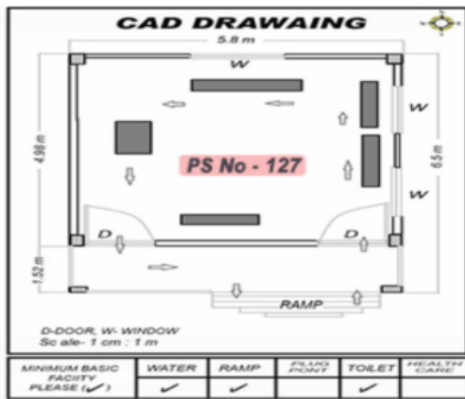

নিৰ্বাচক পঞ্জীয়ন বিষয়াৰ স্বাক্ষৰ

Nazri Naksha

Google Map View

Polling Station Building Front View

ভোটগ্ৰহন কেন্দ্ৰৰ সন্মুখৰ দৃশ্য

Cad View

Key MAP View

1 নাম : মনিকা সোনোৱাল স্বামীৰ নাম: জয়ন্ত সোনোৱাল ঘৰ নং : 1 বয়স : 57 লিঙ্গ : মহিলা	HXX9334570 ফটো উপলব্ধ	2 নাম : সীমা সোনোৱাল স্বামীৰ নাম: গোঁৱৰ সোনোৱাল ঘৰ নং : 1 বয়স : 31 লিঙ্গ : মহিলা	HXX1819961 ফটো উপলব্ধ	3 নাম : সুমন সোনোৱাল পিতাৰ নাম: জয়ন্ত সোনোৱাল ঘৰ নং : 1 বয়স : 30 লিঙ্গ : পুৰুষ	HXX9345613 ফটো উপলব্ধ
4 নাম : জাহ্নবী সোনোৱাল স্বামীৰ নাম: সুমন সোনোৱাল ঘৰ নং : 1 বয়স : 28 লিঙ্গ : মহিলা	HXX0353250 ফটো উপলব্ধ	5 নাম : পলাশজ্যোতি সোনোৱাল পিতাৰ নাম: জয়ন্ত সোনোৱাল ঘৰ নং : 1 বয়স : 22 লিঙ্গ : পুৰুষ	HXX1594167 ফটো উপলব্ধ	S 6 নাম : গিৰ্জা সোনোৱাল পিতাৰ নাম: মহন সোনোৱাল ঘৰ নং : 2 বয়স : 21 লিঙ্গ : মহিলা	HXX1852193 ফটো উপলব্ধ
7 নাম : মামনি সোনোৱাল স্বামীৰ নাম: পৰেশ সোনোৱাল ঘৰ নং : 2 বয়স : 46 লিঙ্গ : মহিলা	HXX1820071 ফটো উপলব্ধ	8 নাম : নিপেন বড়া পিতাৰ নাম: ৰবীন বড়া ঘৰ নং : 2 বয়স : 33 লিঙ্গ : পুৰুষ	HXX9345715 ফটো উপলব্ধ	9 নাম : শান্তনু সোনোৱাল পিতাৰ নাম: ধীৰেশ্বৰ সোনোৱাল ঘৰ নং : 2 বয়স : 49 লিঙ্গ : পুৰুষ	HXX9334616 ফটো উপলব্ধ
10 নাম : প্ৰেমদা সোনোৱাল স্বামীৰ নাম: ধীৰেশ্বৰ সোনোৱাল ঘৰ নং : 2 বয়স : 77 লিঙ্গ : মহিলা	HXX9334592 ফটো উপলব্ধ	11 নাম : নিৰ্মল সোনোৱাল পিতাৰ নাম: ধীৰেশ্বৰ সোনোৱাল ঘৰ নং : 2 বয়স : 44 লিঙ্গ : পুৰুষ	HXX9334638 ফটো উপলব্ধ	12 নাম : সংগিতা সোনোৱাল স্বামীৰ নাম: নিৰ্মল সোনোৱাল ঘৰ নং : 2 বয়স : 40 লিঙ্গ : মহিলা	HXX0065037 ফটো উপলব্ধ
13 নাম : নিৰ্মালী শইকীয়া স্বামীৰ নাম: ধৰ্জেন শইকীয়া ঘৰ নং : 3 বয়স : 76 লিঙ্গ : মহিলা	HXX9334707 ফটো উপলব্ধ	S 14 নাম : মোচুমী শইকীয়া পিতাৰ নাম: ধৰ্জেন শইকীয়া ঘৰ নং : 3 বয়স : 55 লিঙ্গ : মহিলা	HXX9334718 ফটো উপলব্ধ	15 নাম : মাধৱী শইকীয়া পিতাৰ নাম: ধৰ্জেন শইকীয়া ঘৰ নং : 3 বয়স : 51 লিঙ্গ : পুৰুষ	HXX9334729 ফটো উপলব্ধ
16 নাম : ডিম্পীমনি সোনোৱাল স্বামীৰ নাম: মাধৱী শইকীয়া ঘৰ নং : 3 বয়স : 38 লিঙ্গ : মহিলা	HXX0352641 ফটো উপলব্ধ	17 নাম : ৰাজেশ সোনোৱাল পিতাৰ নাম: ভৰত সোনোৱাল ঘৰ নং : 4 বয়স : 54 লিঙ্গ : পুৰুষ	HXX9334741 ফটো উপলব্ধ	E 18 নাম : বিনীতা সোনোৱাল স্বামীৰ নাম: ৰাজেশ সোনোৱাল ঘৰ নং : 4 বয়স : 47 লিঙ্গ : মহিলা	HXX9334752 ফটো উপলব্ধ
S 19 নাম : পৰী সোনোৱাল পিতাৰ নাম: ৰাজেশ সোনোৱাল ঘৰ নং : 4 বয়স : 32 লিঙ্গ : মহিলা	HXX0120097 ফটো উপলব্ধ	20 নাম : পৰাগ সোনোৱাল পিতাৰ নাম: ৰাজেশ সোনোৱাল ঘৰ নং : 4 বয়স : 28 লিঙ্গ : পুৰুষ	HXX0616185 ফটো উপলব্ধ	E 21 নাম : খগেন সোনোৱাল পিতাৰ নাম: গৌৰী সোনোৱাল ঘৰ নং : 5 বয়স : 62 লিঙ্গ : পুৰুষ	HXX9334763 ফটো উপলব্ধ
22 নাম : ৰুণ সোনোৱাল স্বামীৰ নাম: খগেন সোনোৱাল ঘৰ নং : 5 বয়স : 60 লিঙ্গ : মহিলা	HXX9334774 ফটো উপলব্ধ	# 23 নাম : কবিতা সোনোৱাল স্বামীৰ নাম: অচ্যুত সোনোৱাল ঘৰ নং : 5 বয়স : 43 লিঙ্গ : মহিলা	HXX9534898 ফটো উপলব্ধ	24 নাম : অৰূপ জ্যোতি সোনোৱাল পিতাৰ নাম: খগেন সোনোৱাল ঘৰ নং : 5 বয়স : 42 লিঙ্গ : পুৰুষ	HXX9334785 ফটো উপলব্ধ
25 নাম : উতপল সোনোৱাল পিতাৰ নাম: খগেন সোনোৱাল ঘৰ নং : 5 বয়স : 40 লিঙ্গ : পুৰুষ	HXX9334796 ফটো উপলব্ধ	S 26 নাম : জ্যোতিমঞ্জৰী সোনোৱাল পিতাৰ নাম: খগেন সোনোৱাল ঘৰ নং : 5 বয়স : 36 লিঙ্গ : মহিলা	HXX1820037 ফটো উপলব্ধ	27 নাম : ৰিতুমণি সোনোৱাল স্বামীৰ নাম: উতপল সোনোৱাল ঘৰ নং : 5 বয়স : 33 লিঙ্গ : মহিলা	HXX0316828 ফটো উপলব্ধ
28 নাম : পাৰ্থ প্ৰতিম সোনোৱাল পিতাৰ নাম: খগেন সোনোৱাল ঘৰ নং : 5 বয়স : 30 লিঙ্গ : পুৰুষ	HXX1820219 ফটো উপলব্ধ	29 নাম : সাবিত্ৰী বড়া সোনোৱাল স্বামীৰ নাম: পাৰ্থ প্ৰতিম সোনোৱাল ঘৰ নং : 5 বয়স : 26 লিঙ্গ : মহিলা	PSO0002634 ফটো উপলব্ধ	30 নাম : সুখেন দাস পিতাৰ নাম: লক্ষ্মণ দাস ঘৰ নং : 6 বয়স : 72 লিঙ্গ : পুৰুষ	HXX9334809 ফটো উপলব্ধ