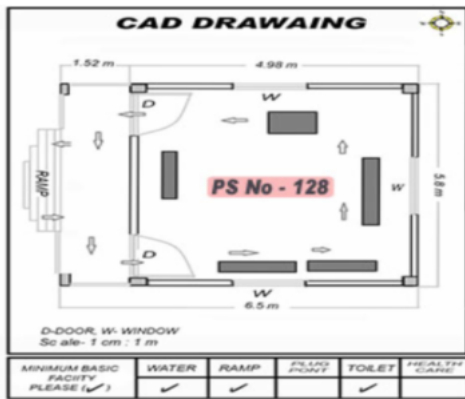

নিৰ্বাচক পঞ্জীয়ন বিষয়াৰ স্বাক্ষৰ

Nazri Naksha

Google Map View

Polling Station Building Front View

ভোটগ্ৰহন কেন্দ্ৰৰ সন্মুখৰ দৃশ্য

Cad View

Key MAP View

| | | | | | |
|---|--------------------------|--|--------------------------|--|--------------------------|
| 1 নাম : সমীৰ চাৰাঁছী পিতাৰ নাম: চুকৰা চাৰাঁছী ঘৰ নং : 1 বয়স : 52 লিঙ্গ : পুৰুষ | HXX9339815 ফটো উপলব্ধ | 2 নাম : জ্যোৎস্না মৰাণ চাৰাঁছী স্বামীৰ নাম: সমীৰ চাৰাঁছী ঘৰ নং : 1 বয়স : 39 লিঙ্গ : মহিলা | HXX0494831 ফটো উপলব্ধ | S 3 নাম : গৌৰব সোণোৱাল পিতাৰ নাম: জয়ন্ত সোণোৱাল ঘৰ নং : 1 বয়স : 32 লিঙ্গ : পুৰুষ | HXX9338709 ফটো উপলব্ধ |
| S 4 নাম : জোনালী মুড়া স্বামীৰ নাম: ৰোহিত মুড়া ঘৰ নং : 1 বয়স : 29 লিঙ্গ : মহিলা | HXX1143783 ফটো উপলব্ধ | 5 নাম : অৰপা বড়া স্বামীৰ নাম: ৰবিন বড়া ঘৰ নং : 2 বয়স : 72 লিঙ্গ : মহিলা | HXX9338721 ফটো উপলব্ধ | 6 নাম : ৰবীন বড়া পিতাৰ নাম: তিলেশ্বৰ বড়া ঘৰ নং : 2 বয়স : 67 লিঙ্গ : পুৰুষ | HXX9338710 ফটো উপলব্ধ |
| 7 নাম : জ্যোতি বঢ়াগোহাঁই বড়া স্বামীৰ নাম: সঞ্জীৱ বড়া ঘৰ নং : 2 বয়স : 34 লিঙ্গ : মহিলা | HXX1888650 ফটো উপলব্ধ | 8 নাম : সঞ্জীৱ বড়া পিতাৰ নাম: ৰবিন বড়া ঘৰ নং : 2 বয়স : 33 লিঙ্গ : পুৰুষ | HXX9345726 ফটো উপলব্ধ | 9 নাম : ৰোহিণী চাৰাঁছী স্বামীৰ নাম: নবীন চাৰাঁছী ঘৰ নং : 3 বয়স : 62 লিঙ্গ : মহিলা | HXX9338743 ফটো উপলব্ধ |
| 10 নাম : পপী চাবাচি পিতাৰ নাম: নবীন চাবাচি ঘৰ নং : 3 বয়স : 33 লিঙ্গ : মহিলা | HXX0286195 ফটো উপলব্ধ | E 11 নাম : বিহুৰাম ভূমিজ পিতাৰ নাম: দুখ ভূমিজ ঘৰ নং : 8 বয়স : 82 লিঙ্গ : পুৰুষ | HXX9338754 ফটো উপলব্ধ | E 12 নাম : পুকলী ভূমিজ স্বামীৰ নাম: বিহুৰাম ভূমিজ ঘৰ নং : 8 বয়স : 77 লিঙ্গ : মহিলা | HXX9338765 ফটো উপলব্ধ |
| 13 নাম : দীগম ভূমিজ পিতাৰ নাম: বিহুৰাম ভূমিজ ঘৰ নং : 8 বয়স : 52 লিঙ্গ : পুৰুষ | HXX9338776 ফটো উপলব্ধ | 14 নাম : তামুলি ভূমিজ পিতাৰ নাম: বিহুৰাম ভূমিজ ঘৰ নং : 8 বয়স : 46 লিঙ্গ : পুৰুষ | HXX9338787 ফটো উপলব্ধ | 15 নাম : ভগৱতী ভূমিজ স্বামীৰ নাম: তামুলী ভূমিজ ঘৰ নং : 4 বয়স : 43 লিঙ্গ : মহিলা | HXX0595322 ফটো উপলব্ধ |
| S 16 নাম : সাবিত্ৰী বড়া স্বামীৰ নাম: সাগৰ বড়া ঘৰ নং : 8 বয়স : 37 লিঙ্গ : মহিলা | HXX1154285 ফটো উপলব্ধ | 17 নাম : পুষ্পা ভূমিজ স্বামীৰ নাম: সিং ভূমিজ ঘৰ নং : 8 বয়স : 33 লিঙ্গ : মহিলা | HXX0173401 ফটো উপলব্ধ | S 18 নাম : সাগৰ বড়া পিতাৰ নাম: সুৰেন বড়া ঘৰ নং : 8 বয়স : 33 লিঙ্গ : পুৰুষ | HXX1146679 ফটো উপলব্ধ |
| S 19 নাম : আকাশ বড়া পিতাৰ নাম: সুৰেন বড়া ঘৰ নং : 8 বয়স : 24 লিঙ্গ : পুৰুষ | HXX1144443 ফটো উপলব্ধ | 20 নাম : চৈনাচী ভূমিজ পিতাৰ নাম: বিহুৰাম ভূমিজ ঘৰ নং : 8 বয়স : 44 লিঙ্গ : পুৰুষ | HXX9338798 ফটো উপলব্ধ | 21 নাম : বৰ্ণানী ভূমিজ স্বামীৰ নাম: চৈনাচী ভূমিজ ঘৰ নং : 8 বয়স : 42 লিঙ্গ : মহিলা | HXX9338801 ফটো উপলব্ধ |
| 22 নাম : ইন্দ্ৰেশ্বৰ বড়া পিতাৰ নাম: কাৰ্লিৰাম বড়া ঘৰ নং : 5 বয়স : 70 লিঙ্গ : পুৰুষ | HXX9338812 ফটো উপলব্ধ | S 23 নাম : মনজ আঘোৰীয়া পিতাৰ নাম: দীপক আঘোৰীয়া ঘৰ নং : 5 বয়স : 32 লিঙ্গ : পুৰুষ | HXX1143080 ফটো উপলব্ধ | S 24 নাম : সুনিল আঘোৰীয়া পিতাৰ নাম: দীপক আঘোৰীয়া ঘৰ নং : 5 বয়স : 27 লিঙ্গ : পুৰুষ | HXX1557230 ফটো উপলব্ধ |
| S 25 নাম : ববিতা অঘোৰীয়া স্বামীৰ নাম: সুনিল অঘোৰীয়া ঘৰ নং : 5 বয়স : 22 লিঙ্গ : মহিলা | HXX1532282 ফটো উপলব্ধ | 26 নাম : প্ৰিয়লতা সোণোৱাল স্বামীৰ নাম: গকুল সোণোৱাল ঘৰ নং : 6 বয়স : 67 লিঙ্গ : মহিলা | HXX9338856 ফটো উপলব্ধ | # 27 নাম : ৰেৱতী গগৈ বৰা স্বামীৰ নাম: পৰাশমনি বড়া ঘৰ নং : 5 বয়স : 45 লিঙ্গ : মহিলা | HXX9338834 ফটো উপলব্ধ |
| S 28 নাম : প্ৰমিলা কৰ্মকাৰ স্বামীৰ নাম: ৰঞ্জু কৰ্মকাৰ ঘৰ নং : 6 বয়স : 45 লিঙ্গ : মহিলা | HXX1556257 ফটো উপলব্ধ | 29 নাম : দেৱজিত সোণোৱাল পিতাৰ নাম: গকুল সোণোৱাল ঘৰ নং : 6 বয়স : 40 লিঙ্গ : পুৰুষ | HXX9338878 ফটো উপলব্ধ | S 30 নাম : ছীমা কৰ্মকাৰ স্বামীৰ নাম: ৰঞ্জু কৰ্মকাৰ ঘৰ নং : 6 বয়স : 39 লিঙ্গ : মহিলা | HXX1139823 ফটো উপলব্ধ |