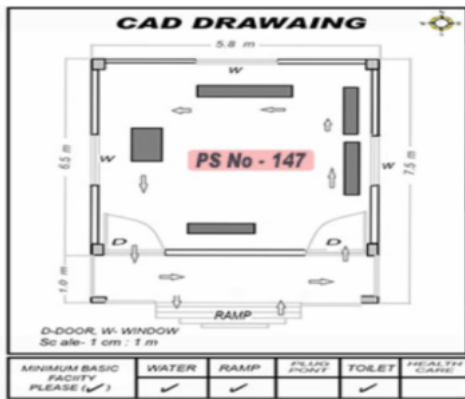

নিৰ্বাচক পঞ্জীয়ন বিষয়াৰ স্বাক্ষৰ

Nazri Naksha

Google Map View

Polling Station Building Front View

ভোটগ্ৰহন কেন্দ্ৰৰ সন্মুখৰ দৃশ্য

Cad View

Key MAP View

<p>E 1 HXX1094606</p> <p>নাম : শংকৰ তাঁতী পিতাৰ নাম: পিতাম্বৰ তাঁতী ঘৰ নং : 70 বয়স : 70 লিঙ্গ : পুৰুষ</p> <p>ফটো উপলব্ধ</p>	<p>2 HXX1094593</p> <p>নাম : চান্দলী তাঁতী স্বামীৰ নাম: ধৰণী তাঁতী ঘৰ নং : 2 বয়স : 59 লিঙ্গ : মহিলা</p> <p>ফটো উপলব্ধ</p>	<p>S 3 HXX1253210</p> <p>নাম : বমানচ ভেংৰা পিতাৰ নাম: পাইতু ভেংৰা ঘৰ নং : 2 বয়স : 29 লিঙ্গ : পুৰুষ</p> <p>ফটো উপলব্ধ</p>
<p>4 HXX1635796</p> <p>নাম : প্ৰমিলা তাঁতী স্বামীৰ নাম: সুবৰ্জ তাঁতী ঘৰ নং : 2 বয়স : 29 লিঙ্গ : মহিলা</p> <p>ফটো উপলব্ধ</p>	<p>5 PSO0008771</p> <p>নাম : অৰুন ঠাকুৰ অন্যান্য: শংকৰ তাঁতী ঘৰ নং : 2 বয়স : 24 লিঙ্গ : পুৰুষ</p> <p>ফটো উপলব্ধ</p>	<p>6 HXX1094617</p> <p>নাম : অজিত তাঁতী পিতাৰ নাম: পিতাম্বৰ ঘৰ নং : 2 বয়স : 60 লিঙ্গ : পুৰুষ</p> <p>ফটো উপলব্ধ</p>
<p>7 HXX1094628</p> <p>নাম : চমাৰী তাঁতী স্বামীৰ নাম: অজিত তাঁতী ঘৰ নং : 2 বয়স : 55 লিঙ্গ : মহিলা</p> <p>ফটো উপলব্ধ</p>	<p>S 8 HXX1267913</p> <p>নাম : সুমন ভূমিজ স্বামীৰ নাম: ধৰম ভূমিজ ঘৰ নং : 3 বয়স : 49 লিঙ্গ : মহিলা</p> <p>ফটো উপলব্ধ</p>	<p>E 9 HXX1094662</p> <p>নাম : উমা খাৰিয়া স্বামীৰ নাম: মোনকু খাৰিয়া ঘৰ নং : 8 বয়স : 82 লিঙ্গ : মহিলা</p> <p>ফটো উপলব্ধ</p>
<p>10 PSO0017921</p> <p>নাম : সৰস্বতী তাঁতী মাতৃৰ নাম: সীতা তাঁতী ঘৰ নং : 4 বয়স : 27 লিঙ্গ : মহিলা</p> <p>ফটো উপলব্ধ</p>	<p>11 PSO0017996</p> <p>নাম : পল্লৱী তাঁতী মাতৃৰ নাম: সীতা তাঁতী ঘৰ নং : 4 বয়স : 26 লিঙ্গ : মহিলা</p> <p>ফটো উপলব্ধ</p>	<p>12 PSO0018002</p> <p>নাম : হোমেনু তাঁতী মাতৃৰ নাম: সীতা তাঁতী ঘৰ নং : 4 বয়স : 26 লিঙ্গ : পুৰুষ</p> <p>ফটো উপলব্ধ</p>
<p>E 13 HXX1094695</p> <p>নাম : কমলী তাঁতী স্বামীৰ নাম: কমলী ঘৰ নং : 8 বয়স : 77 লিঙ্গ : মহিলা</p> <p>ফটো উপলব্ধ</p>	<p>14 HXX1094719</p> <p>নাম : সীতা তাঁতী স্বামীৰ নাম: উমেশ তাঁতী ঘৰ নং : 8 বয়স : 42 লিঙ্গ : মহিলা</p> <p>ফটো উপলব্ধ</p>	<p>15 HXX1506575</p> <p>নাম : চামিন মুণ্ডা স্বামীৰ নাম: জীয়া মুণ্ডা ঘৰ নং : 5 বয়স : 70 লিঙ্গ : মহিলা</p> <p>ফটো উপলব্ধ</p>
<p>E 16 HXX1094731</p> <p>নাম : জীয়া মুণ্ডা পিতাৰ নাম: বগুৰাম ঘৰ নং : 5 বয়স : 64 লিঙ্গ : পুৰুষ</p> <p>ফটো উপলব্ধ</p>	<p>E 17 HXX1553379</p> <p>নাম : ধৰ্মী মুণ্ডা পিতাৰ নাম: গম্বা মুণ্ডা ঘৰ নং : 5 বয়স : 26 লিঙ্গ : মহিলা</p> <p>ফটো উপলব্ধ</p>	<p>18 HXX1383272</p> <p>নাম : গীতা মূৰি পিতাৰ নাম: সুৰেশ মূৰি ঘৰ নং : 6 বয়স : 37 লিঙ্গ : মহিলা</p> <p>ফটো উপলব্ধ</p>
<p>19 HXX0645713</p> <p>নাম : অবিনাশ উৰাং পিতাৰ নাম: বাৰ্জেশ উৰাং ঘৰ নং : 9 বয়স : 24 লিঙ্গ : পুৰুষ</p> <p>ফটো উপলব্ধ</p>	<p>20 HXX1094786</p> <p>নাম : বাৰ্জেন উৰাং পিতাৰ নাম: জত ঘৰ নং : 8 বয়স : 47 লিঙ্গ : পুৰুষ</p> <p>ফটো উপলব্ধ</p>	<p>21 HXX0257352</p> <p>নাম : চঞ্জয় উৰাং পিতাৰ নাম: জট উৰাং ঘৰ নং : 8 বয়স : 28 লিঙ্গ : পুৰুষ</p> <p>ফটো উপলব্ধ</p>
<p>22 HXX1094844</p> <p>নাম : মালতী মাৰ্বী স্বামীৰ নাম: বুদ্ধেশ্বৰ মাৰ্বী ঘৰ নং : 9 বয়স : 54 লিঙ্গ : মহিলা</p> <p>ফটো উপলব্ধ</p>	<p># 23 PSO0008698</p> <p>নাম : গাংগী ভূমিজ অন্যান্য: লক্ষ্মীমনি ভূমিজ ঘৰ নং : 16 বয়স : 56 লিঙ্গ : মহিলা</p> <p>ফটো উপলব্ধ</p>	<p>24 PSO0017970</p> <p>নাম : ৰপলাল ভূমিজ অন্যান্য: লক্ষ্মীমনি ভূমিজ ঘৰ নং : 10 বয়স : 49 লিঙ্গ : পুৰুষ</p> <p>ফটো উপলব্ধ</p>
<p>E 25 HXX1094877</p> <p>নাম : সুৰেশ ভূমিজ পিতাৰ নাম: লালমোহন ঘৰ নং : 10 বয়স : 48 লিঙ্গ : পুৰুষ</p> <p>ফটো উপলব্ধ</p>	<p>26 HXX1094888</p> <p>নাম : লক্ষ্মীমণি ভূমিজ স্বামীৰ নাম: সুৰেশ ভূমিজ ঘৰ নং : 10 বয়স : 46 লিঙ্গ : মহিলা</p> <p>ফটো উপলব্ধ</p>	<p>27 PSO0010058</p> <p>নাম : লছমী বিৰশা অন্যান্য: সুৰেশ ভূমিজ ঘৰ নং : 10 বয়স : 35 লিঙ্গ : মহিলা</p> <p>ফটো উপলব্ধ</p>
<p>28 PSO0008706</p> <p>নাম : ৰঞ্জিতা ভূমিজ অন্যান্য: লক্ষ্মীমনি ভূমিজ ঘৰ নং : 10 বয়স : 32 লিঙ্গ : মহিলা</p> <p>ফটো উপলব্ধ</p>	<p>29 PSO0018010</p> <p>নাম : বিকি ভূমিজ অন্যান্য: লক্ষ্মীমনি ভূমিজ ঘৰ নং : 10 বয়স : 26 লিঙ্গ : পুৰুষ</p> <p>ফটো উপলব্ধ</p>	<p>30 PSO0017939</p> <p>নাম : নিকি ভূমিজ অন্যান্য: লক্ষ্মীমনি ভূমিজ ঘৰ নং : 10 বয়স : 23 লিঙ্গ : পুৰুষ</p> <p>ফটো উপলব্ধ</p>