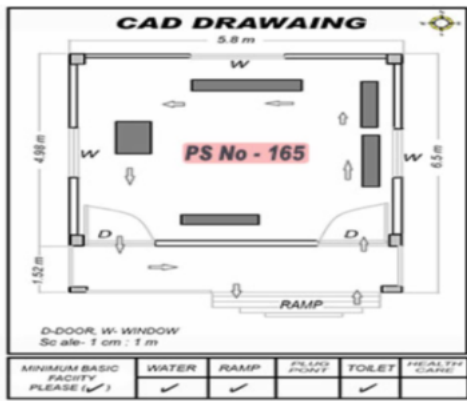

নিৰ্বাচক পঞ্জীয়ন বিষয়াৰ স্বাক্ষৰ

Nazri Naksha

Google Map View

Polling Station Building Front View

ভোটগ্ৰহন কেন্দ্ৰৰ সন্মুখৰ দৃশ্য

Cad View

Key MAP View

1 নাম : টীনা মণি সোনোৱাল গগৈ পিতাৰ নাম: বুদ্ধেশ্বৰ গগৈ ঘৰ নং : 00 বয়স : 26 লিঙ্গ : মহিলা	HXX0280230 ফটো উপলব্ধ	2 নাম : আদিত্য সোনোৱাল পিতাৰ নাম: যুগত সোনোৱাল ঘৰ নং : 1 বয়স : 57 লিঙ্গ : পুৰুষ	HXX1234577 ফটো উপলব্ধ	S 3 নাম : মালিনী সোনোৱাল পিতাৰ নাম: যুগত সোনোৱাল ঘৰ নং : 1 বয়স : 48 লিঙ্গ : মহিলা	HXX1234599 ফটো উপলব্ধ
4 নাম : নিপুন সোনোৱাল পিতাৰ নাম: যুগত সোনোৱাল ঘৰ নং : 1 বয়স : 46 লিঙ্গ : পুৰুষ	HXX1234602 ফটো উপলব্ধ	5 নাম : বিপুল সোনোৱাল পিতাৰ নাম: যুগত সোনোৱাল ঘৰ নং : 1 বয়স : 44 লিঙ্গ : পুৰুষ	HXX1234613 ফটো উপলব্ধ	6 নাম : মিৰা বৰশইকীয়া সোনোৱাল স্বামীৰ নাম: নিপুন সোনোৱাল ঘৰ নং : 1 বয়স : 44 লিঙ্গ : মহিলা	HXX1827969 ফটো উপলব্ধ
7 নাম : দিপিকা সোনোৱাল স্বামীৰ নাম: আদিত্য সোনোৱাল ঘৰ নং : 1 বয়স : 39 লিঙ্গ : মহিলা	HXX1828144 ফটো উপলব্ধ	8 নাম : নবনিতা সোনোৱাল স্বামীৰ নাম: বিপুল সোনোৱাল ঘৰ নং : 1 বয়স : 39 লিঙ্গ : মহিলা	HXX1827981 ফটো উপলব্ধ	9 নাম : চানা ছেত্ৰী স্বামীৰ নাম: ৰাম বাহাদুৰ ছেত্ৰী ঘৰ নং : 1 বয়স : 33 লিঙ্গ : মহিলা	HXX0633503 ফটো উপলব্ধ
S 10 নাম : ঋতুৰাজ বৰা পিতাৰ নাম: নুতলা বৰা ঘৰ নং : 01 বয়স : 27 লিঙ্গ : পুৰুষ	HXX0626747 ফটো উপলব্ধ	11 নাম : ঋতুৰাজ সোনোৱাল পিতাৰ নাম: মনোহৰ সোনোৱাল ঘৰ নং : 1 বয়স : 27 লিঙ্গ : পুৰুষ	PSO0016543 ফটো উপলব্ধ	12 নাম : পল্লবী সোনোৱাল স্বামীৰ নাম: ঋতুৰাজ সোনোৱাল ঘৰ নং : 1 বয়স : 25 লিঙ্গ : মহিলা	HXX0489583 ফটো উপলব্ধ
13 নাম : পাৰ্থপ্ৰতিম সোনোৱাল পিতাৰ নাম: মনোহৰ সোনোৱাল ঘৰ নং : 1 এ বয়স : 24 লিঙ্গ : পুৰুষ	HXX0537522 ফটো উপলব্ধ	14 নাম : জীতা সোনোৱাল স্বামীৰ নাম: মনোহৰ সোনোৱাল ঘৰ নং : 1 ক বয়স : 46 লিঙ্গ : মহিলা	HXX1234635 ফটো উপলব্ধ	15 নাম : জোনেশ্বৰী সোনোৱাল স্বামীৰ নাম: জোনেশ্বৰ সোনোৱাল ঘৰ নং : 2 বয়স : 62 লিঙ্গ : মহিলা	HXX1234646 ফটো উপলব্ধ
16 নাম : লহিত সোনোৱাল পিতাৰ নাম: উমাকান্ত সোনোৱাল ঘৰ নং : 2 বয়স : 60 লিঙ্গ : পুৰুষ	HXX1234680 ফটো উপলব্ধ	17 নাম : জিতেন সোনোৱাল পিতাৰ নাম: হৰি সোনোৱাল ঘৰ নং : 2 বয়স : 55 লিঙ্গ : পুৰুষ	PSO0016485 ফটো উপলব্ধ	18 নাম : জোনালী সোনোৱাল স্বামীৰ নাম: লহিত সোনোৱাল ঘৰ নং : 2 বয়স : 52 লিঙ্গ : মহিলা	HXX1234691 ফটো উপলব্ধ
19 নাম : পুনিতা সোনোৱাল পিতাৰ নাম: উমাকান্ত সোনোৱাল ঘৰ নং : 2 বয়স : 52 লিঙ্গ : মহিলা	HXX1234679 ফটো উপলব্ধ	20 নাম : মোহন সোনোৱাল পিতাৰ নাম: জোনেশ্বৰ সোনোৱাল ঘৰ নং : 2 বয়স : 41 লিঙ্গ : পুৰুষ	HXX1234657 ফটো উপলব্ধ	21 নাম : প্ৰমিলা সোনোৱাল পিতাৰ নাম: জোনেশ্বৰ সোনোৱাল ঘৰ নং : 2 বয়স : 40 লিঙ্গ : মহিলা	HXX1234668 ফটো উপলব্ধ
E 22 নাম : পৰমেশ্বৰ দাস পিতাৰ নাম: চংকেশ্বৰ দাস ঘৰ নং : 92 বয়স : 92 লিঙ্গ : পুৰুষ	HXX1234715 ফটো উপলব্ধ	23 নাম : বিচিত্ৰা দাস স্বামীৰ নাম: হেম দাস ঘৰ নং : 9 বয়স : 52 লিঙ্গ : মহিলা	HXX1234726 ফটো উপলব্ধ	24 নাম : চিত্ৰৰঞ্জন সোনোৱাল পিতাৰ নাম: হেমকান্ত সোনোৱাল ঘৰ নং : 3 বয়স : 31 লিঙ্গ : পুৰুষ	PSO0131383 ফটো উপলব্ধ
S 25 নাম : দীপশিখা দাস পিতাৰ নাম: বিচিত্ৰা দাস ঘৰ নং : 9 বয়স : 29 লিঙ্গ : মহিলা	HXX1243910 ফটো উপলব্ধ	26 নাম : জেউতী সোনোৱাল স্বামীৰ নাম: মন সোনোৱাল ঘৰ নং : 5 বয়স : 52 লিঙ্গ : মহিলা	HXX1234759 ফটো উপলব্ধ	27 নাম : দেৱজিত সোনোৱাল পিতাৰ নাম: মন সোনোৱাল ঘৰ নং : 5 বয়স : 32 লিঙ্গ : পুৰুষ	HXX0137745 ফটো উপলব্ধ
28 নাম : মনালিছা সোনোৱাল স্বামীৰ নাম: দেৱজিত সোনোৱাল ঘৰ নং : 5 বয়স : 31 লিঙ্গ : মহিলা	PSO0067751 ফটো উপলব্ধ	29 নাম : চুনিল সোনোৱাল পিতাৰ নাম: ঘনকান্ত সোনোৱাল ঘৰ নং : 5 ক বয়স : 29 লিঙ্গ : পুৰুষ	HXX1479187 ফটো উপলব্ধ	30 নাম : পৰিমণি সোনোৱাল পিতাৰ নাম: মনোজ সোনোৱাল ঘৰ নং : 5 খ বয়স : 23 লিঙ্গ : মহিলা	HXX1479872 ফটো উপলব্ধ