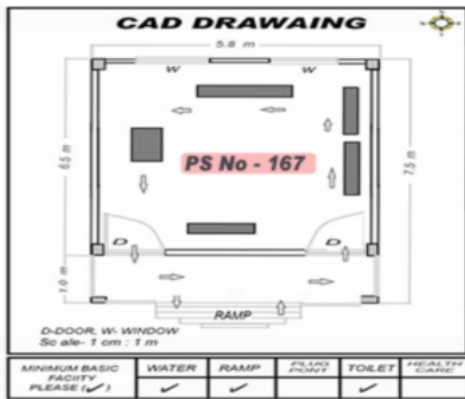

Nazri Naksha

Google Map View

Polling Station Building Front View

ভোটগ্ৰহন কেন্দ্ৰৰ সন্মুখৰ দৃশ্য

Cad View

Key MAP View