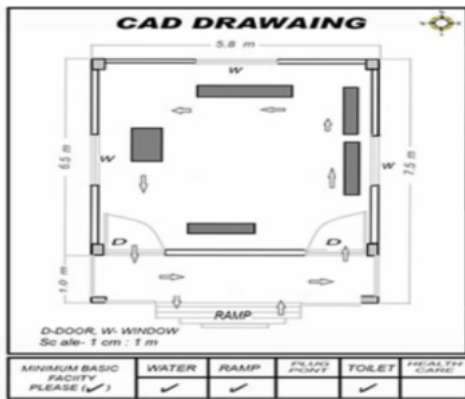

নিৰ্বাচক পঞ্জীয়ন বিষয়াৰ স্বাক্ষৰ

Nazri Naksha

Google Map View

Polling Station Building Front View

ভোটগ্ৰহন কেন্দ্ৰৰ সন্মুখৰ দৃশ্য

Cad View

Key MAP View

1 নাম : অৰবিন্দ সোনোৱাল পিতাৰ নাম: উপেন্দ্ৰ ঘৰ নং : 1 বয়স : 82 লিঙ্গ : পুৰুষ	HXX1313526 ফটো উপলব্ধ	2 নাম : গীতা সোনোৱাল ফুকন স্বামীৰ নাম: অনিল সোনোৱাল ঘৰ নং : 1 বয়স : 44 লিঙ্গ : মহিলা	HXX0001347 ফটো উপলব্ধ	3 নাম : দীপা সোনোৱাল পিতাৰ নাম: অৰবিন্দ ঘৰ নং : 1 বয়স : 41 লিঙ্গ : মহিলা	HXX1313548 ফটো উপলব্ধ
4 নাম : সৌৰভ বুঢ়াগোঁহাই পিতাৰ নাম: বেদকান্ত বুঢ়াগোঁহাই ঘৰ নং : 1 বয়স : 26 লিঙ্গ : পুৰুষ	HXX0199703 ফটো উপলব্ধ	5 নাম : ৰিতুমন্নি ফুকন মাতৃৰ নাম: গীতা সোনোৱাল ফুকন ঘৰ নং : 1 বয়স : 20 লিঙ্গ : মহিলা	PSO0048983 ফটো উপলব্ধ	6 নাম : অৰুন দাস পিতাৰ নাম: টংকেশ্বৰ দাস ঘৰ নং : 2 বয়স : 70 লিঙ্গ : পুৰুষ	HXX1313559 ফটো উপলব্ধ
7 নাম : ৰনজিত দাস পিতাৰ নাম: টংকেশ্বৰ দাস ঘৰ নং : 2 বয়স : 57 লিঙ্গ : পুৰুষ	HXX1313582 ফটো উপলব্ধ	8 নাম : অজয় দাস পিতাৰ নাম: টংকেশ্বৰ ঘৰ নং : 9 বয়স : 68 লিঙ্গ : পুৰুষ	HXX1313593 ফটো উপলব্ধ	9 নাম : কল্পনা দাস স্বামীৰ নাম: অজয় ঘৰ নং : 9 বয়স : 61 লিঙ্গ : মহিলা	HXX1313606 ফটো উপলব্ধ
10 নাম : স্বামীনন্দ দাস পিতাৰ নাম: অজয় দাস ঘৰ নং : 3 বয়স : 43 লিঙ্গ : পুৰুষ	PSO0028134 ফটো উপলব্ধ	11 নাম : স্বামীনন্দ বৰাহ জোৱাল পিতাৰ নাম: অজয় দাস ঘৰ নং : 09 বয়স : 34 লিঙ্গ : পুৰুষ	HXX0451492 ফটো উপলব্ধ	12 নাম : নীৰদা নায়ক স্বামীৰ নাম: ধনেশ্বৰ নায়ক ঘৰ নং : 8 বয়স : 30 লিঙ্গ : মহিলা	HXX0199521 ফটো উপলব্ধ
13 নাম : নিখিল নায়ক পিতাৰ নাম: ধনেশ্বৰ নায়ক ঘৰ নং : 8 বয়স : 28 লিঙ্গ : পুৰুষ	HXX0200170 ফটো উপলব্ধ	14 নাম : মণি নায়ক স্বামীৰ নাম: নিখিল নায়ক ঘৰ নং : 08 বয়স : 25 লিঙ্গ : মহিলা	HXX0476853 ফটো উপলব্ধ	15 নাম : চুমন নায়ক পিতাৰ নাম: ধনেশ্বৰ নায়ক ঘৰ নং : 08 বয়স : 24 লিঙ্গ : পুৰুষ	HXX0473090 ফটো উপলব্ধ
16 নাম : লালো নায়ক পিতাৰ নাম: চুদম নায়ক ঘৰ নং : 5 বয়স : 52 লিঙ্গ : পুৰুষ	HXX1313640 ফটো উপলব্ধ	17 নাম : আনন নায়ক পিতাৰ নাম: লালু নায়ক ঘৰ নং : 5 বয়স : 26 লিঙ্গ : পুৰুষ	HXX0527358 ফটো উপলব্ধ	18 নাম : স্মিত নায়ক পিতাৰ নাম: লালো নায়ক ঘৰ নং : 5 বয়স : 23 লিঙ্গ : পুৰুষ	PSO0133868 ফটো উপলব্ধ
19 নাম : যোগেন নায়ক পিতাৰ নাম: চুনিয়া ঘৰ নং : 6 বয়স : 60 লিঙ্গ : পুৰুষ	HXX1313673 ফটো উপলব্ধ	20 নাম : প্ৰমিলা নায়ক স্বামীৰ নাম: যোগেন নায়ক ঘৰ নং : 6 বয়স : 57 লিঙ্গ : মহিলা	HXX1313684 ফটো উপলব্ধ	21 নাম : এনিশা সোনোৱাল পিতাৰ নাম: পদ্মধৰ ঘৰ নং : 06 বয়স : 51 লিঙ্গ : মহিলা	HXX1309746 ফটো উপলব্ধ
22 নাম : কাশীৰি হাজৰিকা মাতৃৰ নাম: বিষ্ণুৰাম হাজৰিকা ঘৰ নং : 06 বয়স : 37 লিঙ্গ : মহিলা	CCY1149093 ফটো উপলব্ধ	23 নাম : ৰঞ্জিতা নায়ক স্বামীৰ নাম: যতীন নায়ক ঘৰ নং : 6 বয়স : 30 লিঙ্গ : মহিলা	HXX1633114 ফটো উপলব্ধ	24 নাম : বিকি নায়ক পিতাৰ নাম: প্ৰমিলা নায়ক ঘৰ নং : 6 বয়স : 25 লিঙ্গ : পুৰুষ	HXX1870591 ফটো উপলব্ধ
25 নাম : দিপেন নায়ক মাতৃৰ নাম: প্ৰমিলা নায়ক ঘৰ নং : 6 বয়স : 24 লিঙ্গ : পুৰুষ	HXX1761741 ফটো উপলব্ধ	26 নাম : দুলাল চন্দ্ৰ গগৈ পিতাৰ নাম: নগেন্দ্ৰ নাথ গগৈ ঘৰ নং : 10 বয়স : 73 লিঙ্গ : পুৰুষ	HXX1313708 ফটো উপলব্ধ	27 নাম : ধ্ৰুৱজিত বৰুৱা পিতাৰ নাম: নৰেশ্বৰ বৰুৱা ঘৰ নং : 10 বয়স : 59 লিঙ্গ : পুৰুষ	HXX0196659 ফটো উপলব্ধ
28 নাম : অনিতা গগৈ বৰুৱা স্বামীৰ নাম: ধ্ৰুৱাজিৎ বৰুৱা ঘৰ নং : 10 বয়স : 43 লিঙ্গ : মহিলা	HXX0196667 ফটো উপলব্ধ	29 নাম : ত্ৰৈলোক্য গগৈ পিতাৰ নাম: দুলাল চন্দ্ৰ গগৈ ঘৰ নং : 10 বয়স : 41 লিঙ্গ : পুৰুষ	HXX1313731 ফটো উপলব্ধ	30 নাম : শিখা সোনোৱাল গগৈ স্বামীৰ নাম: ত্ৰৈলোক্য গগৈ ঘৰ নং : 10 বয়স : 34 লিঙ্গ : মহিলা	HXX0196717 ফটো উপলব্ধ