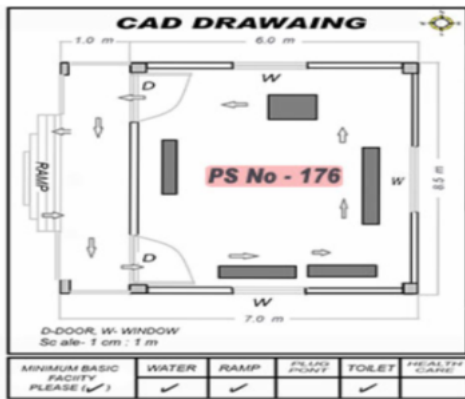

নিৰ্বাচক পঞ্জীয়ন বিষয়াৰ স্বাক্ষৰ

Nazri Naksha

Google Map View

Polling Station Building Front View

ভোটগ্ৰহন কেন্দ্ৰৰ সন্মুখৰ দৃশ্য

Cad View

Key MAP View

1 নাম : বিৰেন্দ্ৰ মাল্লাহ পিতাৰ নাম: নকুল্লা মাল্লাহ ঘৰ নং : 1 বয়স : 31 লিঙ্গ : পুৰুষ	HXX1334572 ফটো উপলব্ধ	2 নাম : বুকমিণি গোরলা পিতাৰ নাম: সিমাকী গোরলা ঘৰ নং : 1 বয়স : 24 লিঙ্গ : মহিলা	HXX1852896 ফটো উপলব্ধ	# 3 নাম : প্ৰিয়াকা বিশ্বাস পিতাৰ নাম: সৌকুমাৰ বিশ্বাস ঘৰ নং : 18 বয়স : 21 লিঙ্গ : মহিলা	HXX1851757 ফটো উপলব্ধ
4 নাম : নব কিশোৰ বিশ্বাস পিতাৰ নাম: যোগেন্দ্ৰ ঘৰ নং : 2 বয়স : 77 লিঙ্গ : পুৰুষ	HXX1334594 ফটো উপলব্ধ	5 নাম : জানেকী বিশ্বাস স্বামীৰ নাম: নৱকিশোৰ বিশ্বাস ঘৰ নং : 2 বয়স : 67 লিঙ্গ : মহিলা	HXX1334607 ফটো উপলব্ধ	# 6 নাম : উপেন্দ্ৰ বিশ্বাস পিতাৰ নাম: মহিন্দ্ৰ বিশ্বাস ঘৰ নং : 2গ বয়স : 54 লিঙ্গ : পুৰুষ	HXX0482505 ফটো উপলব্ধ
7 নাম : উত্তম বিশ্বাস পিতাৰ নাম: নৱকিশোৰ বিশ্বাস ঘৰ নং : 2 বয়স : 42 লিঙ্গ : পুৰুষ	HXX1334618 ফটো উপলব্ধ	# 8 নাম : সৰস্বতী ব্ৰুদ স্বামীৰ নাম: প্ৰবীৰ ব্ৰুদ ঘৰ নং : 2 বয়স : 37 লিঙ্গ : মহিলা	HXX0499012 ফটো উপলব্ধ	# 9 নাম : সুপ্ৰীয়া দাস স্বামীৰ নাম: উত্তম বিশ্বাস ঘৰ নং : 02 বয়স : 36 লিঙ্গ : মহিলা	HXX0250126 ফটো উপলব্ধ
# 10 নাম : পাৰ্বতী বিশ্বাস স্বামীৰ নাম: উপেন্দ্ৰ বিশ্বাস ঘৰ নং : 2গ বয়স : 34 লিঙ্গ : মহিলা	HXX0499020 ফটো উপলব্ধ	11 নাম : মৌচুমী মুণ্ডা পিতাৰ নাম: তৰুন মুণ্ডা ঘৰ নং : 02 বয়স : 32 লিঙ্গ : মহিলা	HXX1182120 ফটো উপলব্ধ	12 নাম : বাদল নমশোদ্ৰ পিতাৰ নাম: নাৰায়ণ নমশোদ্ৰ ঘৰ নং : 2ক বয়স : 30 লিঙ্গ : পুৰুষ	HXX0333963 ফটো উপলব্ধ
13 নাম : প্ৰিয়তম বিশ্বাস পিতাৰ নাম: নৱকিশোৰ বিশ্বাস ঘৰ নং : 2 বয়স : 30 লিঙ্গ : পুৰুষ	HXX0639195 ফটো উপলব্ধ	14 নাম : অঞ্জলি মুণ্ডা স্বামীৰ নাম: চুচিল মুণ্ডা ঘৰ নং : 2 বয়স : 30 লিঙ্গ : মহিলা	HXX1173137 ফটো উপলব্ধ	# 15 নাম : প্ৰানকুমাৰ নমশুদ্ৰ পিতাৰ নাম: নৰেশ নমশুদ্ৰ ঘৰ নং : 2ঙ বয়স : 28 লিঙ্গ : পুৰুষ	HXX0257808 ফটো উপলব্ধ
# 16 নাম : মাম্পী নমশুদ্ৰ স্বামীৰ নাম: প্ৰাণকুমাৰ নমশুদ্ৰ ঘৰ নং : 2ঙ বয়স : 28 লিঙ্গ : মহিলা	HXX0360933 ফটো উপলব্ধ	17 নাম : অৰ্জুন নমশোদ্ৰ পিতাৰ নাম: সাগৰ নমশোদ্ৰ ঘৰ নং : 2খ বয়স : 27 লিঙ্গ : পুৰুষ	HXX0338582 ফটো উপলব্ধ	18 নাম : পূৰ্বাঞ্চল বিশ্বাস পিতাৰ নাম: নৱকিশোৰ বিশ্বাস ঘৰ নং : 2 বয়স : 25 লিঙ্গ : পুৰুষ	HXX0363754 ফটো উপলব্ধ
# 19 নাম : ধন নমশুদ্ৰ পিতাৰ নাম: নবদ্বীপ নমশুদ্ৰ ঘৰ নং : 2ঙ বয়স : 24 লিঙ্গ : পুৰুষ	HXX1879352 ফটো উপলব্ধ	20 নাম : বম্পা নমশুদ্ৰ পিতাৰ নাম: সাগৰ নমশুদ্ৰ ঘৰ নং : 2খ বয়স : 24 লিঙ্গ : মহিলা	PSO0061143 ফটো উপলব্ধ	# 21 নাম : ৰিতা নমশুদ্ৰ স্বামীৰ নাম: ধন নমশুদ্ৰ ঘৰ নং : 2ঙ বয়স : 23 লিঙ্গ : মহিলা	HXX1879345 ফটো উপলব্ধ
# 22 নাম : কনকলতা নমশুদ্ৰ পিতাৰ নাম: নাৰায়ণ নমশুদ্ৰ ঘৰ নং : 2ক বয়স : 22 লিঙ্গ : মহিলা	HXX1664077 ফটো উপলব্ধ	E 23 নাম : নৰেশ নমশুদ্ৰ পিতাৰ নাম: উপেন্দ্ৰ নমশুদ্ৰ ঘৰ নং : 02খ বয়স : 43 লিঙ্গ : পুৰুষ	HXX1265933 ফটো উপলব্ধ	24 নাম : সুমিত্ৰা নমশুদ্ৰ স্বামীৰ নাম: নৰেশ নমশুদ্ৰ ঘৰ নং : 02 খ বয়স : 35 লিঙ্গ : মহিলা	HXX1265941 ফটো উপলব্ধ
S 25 নাম : চম্পকা নমশুদ্ৰ পিতাৰ নাম: সাগৰ নমশুদ্ৰ ঘৰ নং : 2খ বয়স : 25 লিঙ্গ : মহিলা	HXX0615302 ফটো উপলব্ধ	26 নাম : নাৰায়ণ নমশুদ্ৰ পিতাৰ নাম: শিশুৰাম ঘৰ নং : 2ক বয়স : 60 লিঙ্গ : পুৰুষ	HXX1334630 ফটো উপলব্ধ	27 নাম : নিভা নমশুদ্ৰ স্বামীৰ নাম: নাৰায়ণ নমশুদ্ৰ ঘৰ নং : 2ক বয়স : 55 লিঙ্গ : মহিলা	HXX1334641 ফটো উপলব্ধ
28 নাম : সাগৰ নমশুদ্ৰ পিতাৰ নাম: নৰেশ ঘৰ নং : 2খ বয়স : 52 লিঙ্গ : পুৰুষ	HXX1334652 ফটো উপলব্ধ	29 নাম : পাৰ্বতী নমশুদ্ৰ স্বামীৰ নাম: সাগৰ ঘৰ নং : 2খ বয়স : 50 লিঙ্গ : মহিলা	HXX1334663 ফটো উপলব্ধ	30 নাম : হেমচন্দ্ৰ নমশুদ্ৰ পিতাৰ নাম: শ্ৰীদাম নমশুদ্ৰ ঘৰ নং : 3 বয়স : 76 লিঙ্গ : পুৰুষ	HXX0011952 ফটো উপলব্ধ