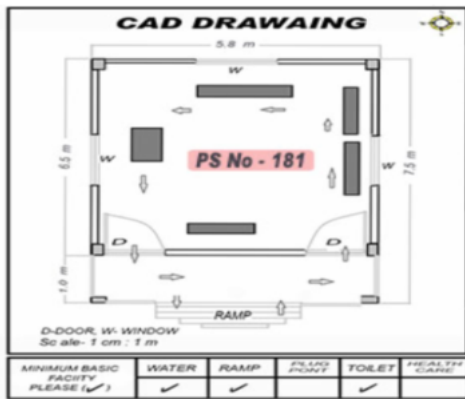

Nazri Naksha

Google Map View

Polling Station Building Front View

ভোটগ্ৰহন কেন্দ্ৰৰ সন্মুখৰ দৃশ্য

Cad View

Key MAP View