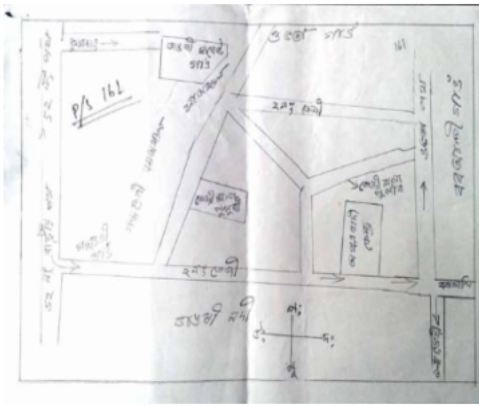

Nazri Naksha