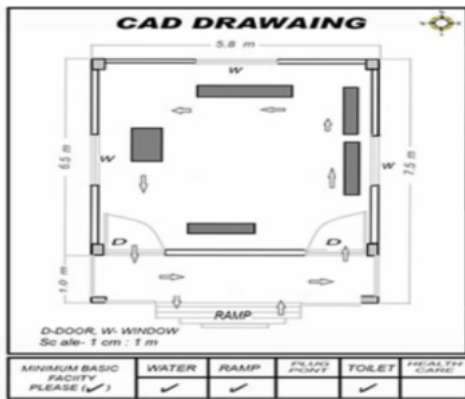

নিৰ্বাচক পঞ্জীয়ন বিষয়াৰ স্বাক্ষৰ

Nazri Naksha

Google Map View

Polling Station Building Front View

ভোটগ্ৰহন কেন্দ্ৰৰ সন্মুখৰ দৃশ্য

Cad View

Key MAP View

<p>S 1 HXX1524578</p> <p>নাম : বিশ্বজিৎ বৰুৱা পিতাৰ নাম : শিৱ বৰুৱা ঘৰ নং : 36 বয়স : 36 লিঙ্গ : পুৰুষ</p> <p>ফটো উপলব্ধ</p>	<p>S 2 HXX0408641</p> <p>নাম : ভৈৰৱী বৰুৱা স্বামীৰ নাম : বিশ্বজিত বৰুৱা ঘৰ নং : 30 বয়স : 30 লিঙ্গ : মহিলা</p> <p>ফটো উপলব্ধ</p>	<p>3 HXX1524590</p> <p>নাম : জীনা চুতীয়া স্বামীৰ নাম : জীবন চুতীয়া ঘৰ নং : 12 বয়স : 34 লিঙ্গ : মহিলা</p> <p>ফটো উপলব্ধ</p>
<p>4 HXX1524603</p> <p>নাম : মনিকা চুতীয়া স্বামীৰ নাম : পাপু চুতীয়া ঘৰ নং : 19 বয়স : 33 লিঙ্গ : মহিলা</p> <p>ফটো উপলব্ধ</p>	<p>5 HXX1524614</p> <p>নাম : সঞ্জয় চুতীয়া পিতাৰ নাম : অনিল চুতীয়া ঘৰ নং : 22 বয়স : 33 লিঙ্গ : পুৰুষ</p> <p>ফটো উপলব্ধ</p>	<p>S 6 HXX1524625</p> <p>নাম : সবিতা দত্ত পিতাৰ নাম : ক্ষমাথ দত্ত ঘৰ নং : 35 বয়স : 33 লিঙ্গ : মহিলা</p> <p>ফটো উপলব্ধ</p>
<p>7 HXX1524658</p> <p>নাম : সঞ্জয় বড়া পিতাৰ নাম : ভদ্রেশ্বৰ বড়া ঘৰ নং : 89 বয়স : 37 লিঙ্গ : পুৰুষ</p> <p>ফটো উপলব্ধ</p>	<p>8 HXX1524669</p> <p>নাম : ৰাতুল চুতীয়া পিতাৰ নাম : গিৰিন্দ্র চুতীয়া ঘৰ নং : 86 বয়স : 34 লিঙ্গ : পুৰুষ</p> <p>ফটো উপলব্ধ</p>	<p>S 9 HXX1524670</p> <p>নাম : মনু চুতীয়া পিতাৰ নাম : গিৰিন্দ্র চুতীয়া ঘৰ নং : 86 বয়স : 32 লিঙ্গ : পুৰুষ</p> <p>ফটো উপলব্ধ</p>
<p>10 HXX1524681</p> <p>নাম : মাধৱ্য চুতীয়া পিতাৰ নাম : ৰঞ্জিত চুতীয়া ঘৰ নং : 89 বয়স : 33 লিঙ্গ : পুৰুষ</p> <p>ফটো উপলব্ধ</p>	<p>S 11 HXX1524692</p> <p>নাম : ৰেখা চুতীয়া স্বামীৰ নাম : পঙ্কজ চুতীয়া ঘৰ নং : 84 বয়স : 38 লিঙ্গ : মহিলা</p> <p>ফটো উপলব্ধ</p>	<p>12 HXX1524716</p> <p>নাম : বৰ্ণালি চুতীয়া স্বামীৰ নাম : জীবন চুতীয়া ঘৰ নং : 54 বয়স : 40 লিঙ্গ : মহিলা</p> <p>ফটো উপলব্ধ</p>
<p>13 HXX1411396</p> <p>নাম : মৌচুমী শইকীয়া স্বামীৰ নাম : বিশ্বজিৎ শইকীয়া ঘৰ নং : 66 বয়স : 23 লিঙ্গ : মহিলা</p> <p>ফটো উপলব্ধ</p>	<p>14 HXX1524738</p> <p>নাম : জ্যোতিৰুমা দত্ত বড়া স্বামীৰ নাম : বিতেন বড়া ঘৰ নং : 91 বয়স : 42 লিঙ্গ : মহিলা</p> <p>ফটো উপলব্ধ</p>	<p>15 HXX1524749</p> <p>নাম : অমিয়া শইকীয়া স্বামীৰ নাম : পৰাজ শইকীয়া ঘৰ নং : 116 বয়স : 34 লিঙ্গ : মহিলা</p> <p>ফটো উপলব্ধ</p>
<p>S 16 HXX1524761</p> <p>নাম : ৰবি চুতীয়া বড়া স্বামীৰ নাম : মনুল বড়া ঘৰ নং : 123 বয়স : 46 লিঙ্গ : মহিলা</p> <p>ফটো উপলব্ধ</p>	<p>S 17 HXX1524750</p> <p>নাম : শান্তনু বড়া পিতাৰ নাম : বিজয় বড়া ঘৰ নং : 123 বয়স : 36 লিঙ্গ : পুৰুষ</p> <p>ফটো উপলব্ধ</p>	<p>S 18 HXX1524772</p> <p>নাম : বিশ্বজিত ভূঞা পিতাৰ নাম : উমা ভূঞা ঘৰ নং : 128 বয়স : 35 লিঙ্গ : পুৰুষ</p> <p>ফটো উপলব্ধ</p>
<p>19 HXX1524794</p> <p>নাম : জীতামনি দহোতিয়া স্বামীৰ নাম : ফিলেশ্বৰ দহোতিয়া ঘৰ নং : 188 বয়স : 34 লিঙ্গ : মহিলা</p> <p>ফটো উপলব্ধ</p>	<p>20 PSO0124321</p> <p>নাম : নৱজিত বোলাৰী মাতৃৰ নাম : নমী বোলাৰী ঘৰ নং : 145 বয়স : 21 লিঙ্গ : পুৰুষ</p> <p>ফটো উপলব্ধ</p>	<p>21 HXX1524818</p> <p>নাম : কৰুণা গগৈ স্বামীৰ নাম : মোহন ঘৰ নং : 155 বয়স : 67 লিঙ্গ : মহিলা</p> <p>ফটো উপলব্ধ</p>
<p>S 22 HXX1524852</p> <p>নাম : ততুমণি গগৈ পিতাৰ নাম : মোহন ঘৰ নং : 155 বয়স : 42 লিঙ্গ : মহিলা</p> <p>ফটো উপলব্ধ</p>	<p>23 HXX1524863</p> <p>নাম : মোলাৰাম গগৈ পিতাৰ নাম : মোহন গগৈ ঘৰ নং : 155 বয়স : 41 লিঙ্গ : পুৰুষ</p> <p>ফটো উপলব্ধ</p>	<p>24 HXX1524909</p> <p>নাম : জুৰি গগৈ স্বামীৰ নাম : পুণকান্ত ঘৰ নং : 156 বয়স : 46 লিঙ্গ : মহিলা</p> <p>ফটো উপলব্ধ</p>
<p>25 HXX0408468</p> <p>নাম : হিৰকজ্যোতি গগৈ মাতৃৰ নাম : জুৰি গগৈ ঘৰ নং : 156 বয়স : 25 লিঙ্গ : পুৰুষ</p> <p>ফটো উপলব্ধ</p>	<p>26 HXX1524910</p> <p>নাম : হৰেচ গগৈ পিতাৰ নাম : বদন ঘৰ নং : 156 বয়স : 54 লিঙ্গ : পুৰুষ</p> <p>ফটো উপলব্ধ</p>	<p>27 HXX1524921</p> <p>নাম : ৰীনা গগৈ স্বামীৰ নাম : হৰেচ ঘৰ নং : 156 বয়স : 48 লিঙ্গ : মহিলা</p> <p>ফটো উপলব্ধ</p>
<p>28 HXX1524932</p> <p>নাম : নবীন গগৈ পিতাৰ নাম : বেনুধৰ ঘৰ নং : 159 বয়স : 67 লিঙ্গ : পুৰুষ</p> <p>ফটো উপলব্ধ</p>	<p>29 HXX1524943</p> <p>নাম : পদমী গগৈ স্বামীৰ নাম : নবীন ঘৰ নং : 159 বয়স : 62 লিঙ্গ : মহিলা</p> <p>ফটো উপলব্ধ</p>	<p>30 HXX1524954</p> <p>নাম : জিতুল গগৈ পিতাৰ নাম : নবীন ঘৰ নং : 159 বয়স : 42 লিঙ্গ : পুৰুষ</p> <p>ফটো উপলব্ধ</p>