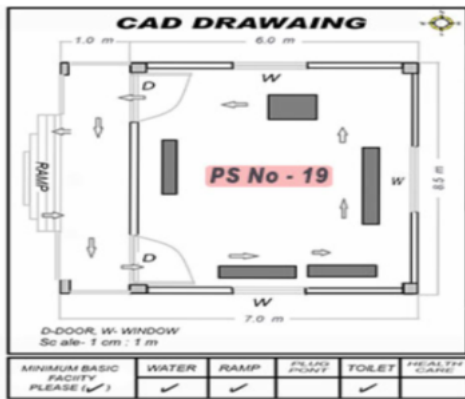

নিৰ্বাচক পঞ্জীয়ন বিষয়াৰ স্বাক্ষৰ

Nazri Naksha

Google Map View

Polling Station Building Front View

ভোটগ্ৰহন কেন্দ্ৰৰ সন্মুখৰ দৃশ্য

Cad View

Key MAP View

1 নাম : শ্যাম গগৈ পিতাৰ নাম: হৰেন্দ্ৰ গগৈ ঘৰ নং : 1 বয়স : 60 লিঙ্গ : পুৰুষ	HXX0007730 ফটো উপলব্ধ	2 নাম : ৰেপন গগৈ স্বামীৰ নাম: শ্যাম গগৈ ঘৰ নং : 1 বয়স : 59 লিঙ্গ : মহিলা	HXX0007731 ফটো উপলব্ধ	3 নাম : ৰুমি বৰুৱা পিতাৰ নাম: শিবনাথ বৰুৱা ঘৰ নং : 1 বয়স : 34 লিঙ্গ : মহিলা	HXX1521375 ফটো উপলব্ধ
# 4 নাম : অনুপ গগৈ পিতাৰ নাম: শ্যাম গগৈ ঘৰ নং : 1খ বয়স : 33 লিঙ্গ : পুৰুষ	HXX0208397 ফটো উপলব্ধ	5 নাম : জীবন গগৈ পিতাৰ নাম: শ্যাম গগৈ ঘৰ নং : 1 বয়স : 32 লিঙ্গ : পুৰুষ	HXX1424365 ফটো উপলব্ধ	# 6 নাম : অনিতা গগৈ স্বামীৰ নাম: অনুপ গগৈ ঘৰ নং : 1খ বয়স : 27 লিঙ্গ : মহিলা	HXX0209189 ফটো উপলব্ধ
# 7 নাম : নিৰপজ্যোতি গগৈ পিতাৰ নাম: শ্যাম গগৈ ঘৰ নং : 1গ বয়স : 27 লিঙ্গ : পুৰুষ	HXX1424381 ফটো উপলব্ধ	# 8 নাম : পম্পি গগৈ স্বামীৰ নাম: নিৰপজ্যোতি গগৈ ঘৰ নং : 1 বয়স : 25 লিঙ্গ : মহিলা	HXX1424357 ফটো উপলব্ধ	9 নাম : দীপ গগৈ পিতাৰ নাম: উত্তম গগৈ ঘৰ নং : 1 বয়স : 25 লিঙ্গ : পুৰুষ	HXX0471540 ফটো উপলব্ধ
10 নাম : উত্তম গগৈ পিতাৰ নাম: গুটিবৰ ঘৰ নং : 1ক বয়স : 44 লিঙ্গ : পুৰুষ	HXX0007732 ফটো উপলব্ধ	11 নাম : টিকিলী গগৈ স্বামীৰ নাম: উত্তম ঘৰ নং : 1ক বয়স : 43 লিঙ্গ : মহিলা	HXX1434602 ফটো উপলব্ধ	# 12 নাম : শশীনাথ ভূঞা পিতাৰ নাম: বিমল ভূঞা ঘৰ নং : 2খ বয়স : 49 লিঙ্গ : পুৰুষ	HXX0398586 ফটো উপলব্ধ
13 নাম : পূৰ্ণকান্ত ভূঞা পিতাৰ নাম: সূৰ্য্য ভূঞা ঘৰ নং : 2 বয়স : 49 লিঙ্গ : পুৰুষ	HXX0007735 ফটো উপলব্ধ	14 নাম : সৰদৈ ভূঞা স্বামীৰ নাম: পূৰ্ণকান্ত ভূঞা ঘৰ নং : 2 বয়স : 46 লিঙ্গ : মহিলা	HXX0007736 ফটো উপলব্ধ	# 15 নাম : ৰূপালী ভূঞা স্বামীৰ নাম: শশীনাথ ভূঞা ঘৰ নং : 2খ বয়স : 46 লিঙ্গ : মহিলা	HXX0567263 ফটো উপলব্ধ
# 16 নাম : লোহিত ভূঞা পিতাৰ নাম: শশীনাথ ভূঞা ঘৰ নং : 2খ বয়স : 25 লিঙ্গ : পুৰুষ	HXX1298512 ফটো উপলব্ধ	17 নাম : বিপল ভূঞা পিতাৰ নাম: পূৰ্ণ ভূঞা ঘৰ নং : 2 বয়স : 24 লিঙ্গ : পুৰুষ	HXX1267350 ফটো উপলব্ধ	18 নাম : স্যুতা ভূঞা পিতাৰ নাম: তুখেশ্বৰ ভূঞা ঘৰ নং : 2ক বয়স : 23 লিঙ্গ : মহিলা	PSO0122440 ফটো উপলব্ধ
19 নাম : তুখেশ্বৰ ভূঞা পিতাৰ নাম: সুৰ্ভজ্যা ভূঞা ঘৰ নং : 2ক বয়স : 41 লিঙ্গ : পুৰুষ	HXX0007737 ফটো উপলব্ধ	20 নাম : পৰী ভূঞা স্বামীৰ নাম: তুখেশ্বৰ ভূঞা ঘৰ নং : 2ক বয়স : 39 লিঙ্গ : মহিলা	HXX0007738 ফটো উপলব্ধ	21 নাম : মিনা ভূঞা স্বামীৰ নাম: কলিয়া ভূঞা ঘৰ নং : 3 বয়স : 52 লিঙ্গ : মহিলা	HXX0007739 ফটো উপলব্ধ
22 নাম : গনিতা ভূঞা স্বামীৰ নাম: প্ৰদেেশ্বৰ ভূঞা ঘৰ নং : 3 বয়স : 38 লিঙ্গ : মহিলা	HXX0374041 ফটো উপলব্ধ	# 23 নাম : নিকঞ্জ ফুকন স্বামীৰ নাম: তুলেশ্বৰ ফুকন ঘৰ নং : 102খ বয়স : 36 লিঙ্গ : মহিলা	HXX0007412 ফটো উপলব্ধ	24 নাম : প্ৰদেেশ্বৰ ভূঞা পিতাৰ নাম: কলিয়া ভূঞা ঘৰ নং : 3 বয়স : 36 লিঙ্গ : পুৰুষ	HXX0007740 ফটো উপলব্ধ
# 25 নাম : ৰণ্ট ফুকন পিতাৰ নাম: বগেশ্বৰ ফুকন ঘৰ নং : 3ক বয়স : 26 লিঙ্গ : পুৰুষ	HXX0517268 ফটো উপলব্ধ	26 নাম : বগেশ্বৰ ফুকন পিতাৰ নাম: শশীধৰ ফুকন ঘৰ নং : 3ক বয়স : 47 লিঙ্গ : পুৰুষ	HXX0007742 ফটো উপলব্ধ	27 নাম : জয়কান্তী ফুকন স্বামীৰ নাম: বগেশ্বৰ ফুকন ঘৰ নং : 3ক বয়স : 41 লিঙ্গ : মহিলা	HXX0007743 ফটো উপলব্ধ
28 নাম : লালী ভূঞা পিতাৰ নাম: সূৰ্য্য ঘৰ নং : 8 বয়স : 52 লিঙ্গ : পুৰুষ	HXX0007744 ফটো উপলব্ধ	29 নাম : প্ৰতিম ভূঞা স্বামীৰ নাম: নালী ভূঞা ঘৰ নং : 8 বয়স : 51 লিঙ্গ : মহিলা	HXX0007745 ফটো উপলব্ধ	30 নাম : দেবাজিত ভূঞা পিতাৰ নাম: নালী ভূঞা ঘৰ নং : 8 বয়স : 32 লিঙ্গ : পুৰুষ	PSO0017145 ফটো উপলব্ধ