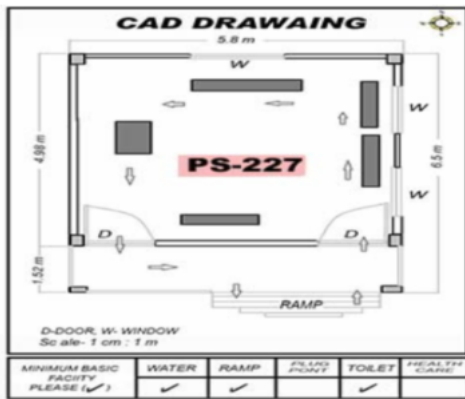

নিৰ্বাচক পঞ্জীয়ন বিষয়াৰ স্বাক্ষৰ

Nazri Naksha

Google Map View

Polling Station Building Front View

ভোটগ্ৰহন কেন্দ্ৰৰ সন্মুখৰ দৃশ্য

Cad View

Key MAP View

1 নাম : নিৰ্মল হাজৰিকা পিতাৰ নাম: ঠগিৰাম হাজৰিকা ঘৰ নং : 1 বয়স : 61 লিঙ্গ : পুৰুষ	HXX1704672 ফটো উপলব্ধ	S 2 নাম : বীনা হাজৰিকা পিতাৰ নাম: নিৰ্মল হাজৰিকা ঘৰ নং : 2 বয়স : 34 লিঙ্গ : মহিলা	HXX1704661 ফটো উপলব্ধ	3 নাম : বিতুপন সোনোৱাল পিতাৰ নাম: ভদ্রকান্ত সোনোৱাল ঘৰ নং : 1 বয়স : 33 লিঙ্গ : পুৰুষ	HXX0220160 ফটো উপলব্ধ
4 নাম : জিমনী হাজৰিকা স্বামীৰ নাম: জিতু হাজৰিকা ঘৰ নং : 1 বয়স : 29 লিঙ্গ : মহিলা	HXX0002717 ফটো উপলব্ধ	5 নাম : জিতু হাজৰিকা পিতাৰ নাম: নিৰ্মল হাজৰিকা ঘৰ নং : 1 বয়স : 29 লিঙ্গ : পুৰুষ	HXX1712078 ফটো উপলব্ধ	6 নাম : মমি সোনোৱাল স্বামীৰ নাম: বিতুপন সোনোৱাল ঘৰ নং : 1 বয়স : 29 লিঙ্গ : মহিলা	HXX0338772 ফটো উপলব্ধ
7 নাম : শান্তনু বড়া পিতাৰ নাম: হেমন্ত বড়া ঘৰ নং : 1 বয়স : 27 লিঙ্গ : পুৰুষ	HXX0221390 ফটো উপলব্ধ	8 নাম : ধৰিত্ৰী বড়া পিতাৰ নাম: হেমন্ত বৰা ঘৰ নং : 1 বয়স : 25 লিঙ্গ : মহিলা	HXX0458109 ফটো উপলব্ধ	9 নাম : নিতালী সোনোৱাল স্বামীৰ নাম: ললিত সোনোৱাল ঘৰ নং : 1 বয়স : 34 লিঙ্গ : মহিলা	HXX0458240 ফটো উপলব্ধ
10 নাম : জিতুমণী সোনোৱাল স্বামীৰ নাম: দুৰ্লভ সোনোৱাল ঘৰ নং : 1 বয়স : 34 লিঙ্গ : মহিলা	HXX0457937 ফটো উপলব্ধ	11 নাম : অনিল সোনোৱাল পিতাৰ নাম: ভূধৰ সোনোৱাল ঘৰ নং : 1 বয়স : 52 লিঙ্গ : পুৰুষ	HXX0457952 ফটো উপলব্ধ	12 নাম : জুৰী সোনোৱাল স্বামীৰ নাম: অনিল সোনোৱাল ঘৰ নং : 1 বয়স : 39 লিঙ্গ : মহিলা	HXX0458034 ফটো উপলব্ধ
13 নাম : ফুলেশ্বৰী সোনোৱাল স্বামীৰ নাম: ভদ্রকান্ত সোনোৱাল ঘৰ নং : 1 বয়স : 60 লিঙ্গ : মহিলা	HXX1704570 ফটো উপলব্ধ	14 নাম : ধৈৰ্য সোনোৱাল পিতাৰ নাম: মাজিত সোনোৱাল ঘৰ নং : 1 বয়স : 60 লিঙ্গ : পুৰুষ	HXX1704581 ফটো উপলব্ধ	15 নাম : ৰাণু সোনোৱাল স্বামীৰ নাম: ধৈৰ্য সোনোৱাল ঘৰ নং : 1 বয়স : 58 লিঙ্গ : মহিলা	HXX1704592 ফটো উপলব্ধ
16 নাম : হেমন্ত বড়া পিতাৰ নাম: বিট বড়া ঘৰ নং : 1 বয়স : 52 লিঙ্গ : পুৰুষ	HXX1704638 ফটো উপলব্ধ	17 নাম : প্ৰশান্ত বড়া পিতাৰ নাম: বিট বড়া ঘৰ নং : 1 বয়স : 50 লিঙ্গ : পুৰুষ	HXX1704616 ফটো উপলব্ধ	S 18 নাম : দীপ্তী বড়া পিতাৰ নাম: বিট বড়া ঘৰ নং : 1 বয়স : 48 লিঙ্গ : মহিলা	HXX1704627 ফটো উপলব্ধ
19 নাম : জোনালী বড়া স্বামীৰ নাম: হেমন্ত বড়া ঘৰ নং : 1 বয়স : 45 লিঙ্গ : মহিলা	HXX1704649 ফটো উপলব্ধ	20 নাম : দুৰ্লভ সোনোৱাল পিতাৰ নাম: ধৈৰ্য সোনোৱাল ঘৰ নং : 1 বয়স : 40 লিঙ্গ : পুৰুষ	HXX1704605 ফটো উপলব্ধ	21 নাম : ৰাতুল সোনোৱাল পিতাৰ নাম: ধৈৰ্য সোনোৱাল ঘৰ নং : 1 বয়স : 39 লিঙ্গ : পুৰুষ	HXX1711984 ফটো উপলব্ধ
22 নাম : ললিত সোনোৱাল পিতাৰ নাম: ধৈৰ্য সোনোৱাল ঘৰ নং : 1 বয়স : 33 লিঙ্গ : পুৰুষ	HXX1712001 ফটো উপলব্ধ	23 নাম : সেবি হাজৰিকা পিতাৰ নাম: ঠগিৰাম হাজৰিকা ঘৰ নং : 1 বয়স : 67 লিঙ্গ : পুৰুষ	HXX1704707 ফটো উপলব্ধ	24 নাম : দুলেশ্বৰী হাজৰিকা স্বামীৰ নাম: সেবি ঘৰ নং : 1 বয়স : 65 লিঙ্গ : মহিলা	HXX1704718 ফটো উপলব্ধ
# 25 নাম : ভুগেন হাজৰিকা পিতাৰ নাম: সেবি ঘৰ নং : 1 বয়স : 47 লিঙ্গ : পুৰুষ	HXX1704729 ফটো উপলব্ধ	26 নাম : দুলেশ্বৰ হাজৰিকা পিতাৰ নাম: সেবি ঘৰ নং : 1 বয়স : 44 লিঙ্গ : পুৰুষ	HXX1704730 ফটো উপলব্ধ	# 27 নাম : দুৰ্লভ হাজৰিকা স্বামীৰ নাম: ভুগেন হাজৰিকা ঘৰ নং : 1 বয়স : 33 লিঙ্গ : মহিলা	HXX1704741 ফটো উপলব্ধ
28 নাম : পপি হাজৰিকা স্বামীৰ নাম: দুলেশ্বৰ হাজৰিকা ঘৰ নং : 1 বয়স : 33 লিঙ্গ : মহিলা	HXX1704752 ফটো উপলব্ধ	29 নাম : কৃষ্ণা বৰগোহাঁই স্বামীৰ নাম: গোবিন্দ ঘৰ নং : 1 বয়স : 50 লিঙ্গ : মহিলা	HXX1704774 ফটো উপলব্ধ	E 30 নাম : নমল বৰগোহাঁই পিতাৰ নাম: গোবিন্দ বৰগোহাঁই ঘৰ নং : 1 বয়স : 38 লিঙ্গ : পুৰুষ	HXX0315085 ফটো উপলব্ধ