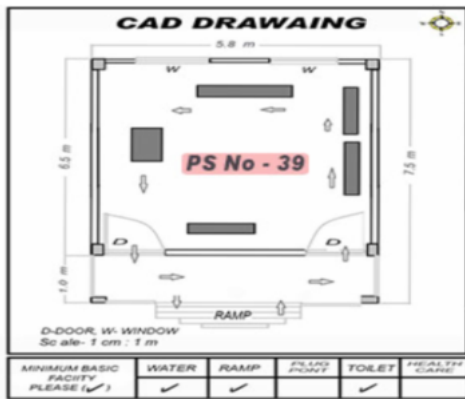

নিৰ্বাচক পঞ্জীয়ন বিষয়াৰ স্বাক্ষৰ

Nazri Naksha

Google Map View

Polling Station Building Front View

ভোটগ্ৰহন কেন্দ্ৰৰ সন্মুখৰ দৃশ্য

Cad View

Key MAP View

1 নাম : পদ্মিনী বৰগোহাঁই স্বামীৰ নাম : লোহিত বৰগোহাঁই ঘৰ নং : 2খ বয়স : 37 লিঙ্গ : মহিলা	HXX0002295 ফটো উপলব্ধ	2 নাম : দিলিপ বৰগোহাঁই পিতাৰ নাম : বত্ৰেশ্বৰ বৰগোহাঁই ঘৰ নং : 2খ বয়স : 63 লিঙ্গ : পুৰুষ	HXX2734658 ফটো উপলব্ধ	3 নাম : তিলোত্তমা বৰগোহাঁই স্বামীৰ নাম : দিলীপ বৰগোহাঁই ঘৰ নং : 2খ বয়স : 59 লিঙ্গ : মহিলা	HXX2734669 ফটো উপলব্ধ
4 নাম : লোহিত বৰগোহাঁই পিতাৰ নাম : দিলীপ বৰগোহাঁই ঘৰ নং : 2খ বয়স : 37 লিঙ্গ : পুৰুষ	HXX2734670 ফটো উপলব্ধ	5 নাম : বদন চন্দ্ৰ দাস পিতাৰ নাম : গোপীৰাম দাস ঘৰ নং : 3 বয়স : 41 লিঙ্গ : পুৰুষ	HXX0196931 ফটো উপলব্ধ	6 নাম : পদ্মা দাস স্বামীৰ নাম : বদন চন্দ্ৰ দাস ঘৰ নং : 3 বয়স : 38 লিঙ্গ : মহিলা	HXX0197343 ফটো উপলব্ধ
7 নাম : আইটোমনি চিৰিং বুঢ়াগোহাঁই স্বামীৰ নাম : লক্ষেশ্বৰ বুঢ়াগোহাঁই ঘৰ নং : 8 বয়স : 36 লিঙ্গ : মহিলা	HXX2745382 ফটো উপলব্ধ	8 নাম : লক্ষেশ্বৰ বুঢ়াগোহাঁই পিতাৰ নাম : প্ৰবীণ বুঢ়াগোহাঁই ঘৰ নং : 8 বয়স : 36 লিঙ্গ : পুৰুষ	HXX2745393 ফটো উপলব্ধ	9 নাম : অন্তৰ সিং বালিকী পিতাৰ নাম : চলু সিং বালিকী ঘৰ নং : 5 বয়স : 68 লিঙ্গ : পুৰুষ	HXX1593458 ফটো উপলব্ধ
10 নাম : অনপ কুমাৰ দমাই পিতাৰ নাম : চনবাহাদুৰ দমাই ঘৰ নং : 5 বয়স : 54 লিঙ্গ : পুৰুষ	HXX2745042 ফটো উপলব্ধ	11 নাম : পলাশ গগৈ পিতাৰ নাম : বিশ্বজিত গগৈ ঘৰ নং : 6 বয়স : 34 লিঙ্গ : পুৰুষ	HXX1783182 ফটো উপলব্ধ	12 নাম : ঈশিতা মণ্ডল পিতাৰ নাম : সঞ্জীৱ মণ্ডল ঘৰ নং : 8ক বয়স : 21 লিঙ্গ : মহিলা	PSO0051094 ফটো উপলব্ধ
13 নাম : বেনিজন শইকীয়া পিতাৰ নাম : বাবুল শইকীয়া ঘৰ নং : 10ক বয়স : 25 লিঙ্গ : পুৰুষ	HXX0535351 ফটো উপলব্ধ	14 নাম : মিন দত্ত স্বামীৰ নাম : বাবুল শইকীয়া ঘৰ নং : 10ক বয়স : 60 লিঙ্গ : মহিলা	HXX2734750 ফটো উপলব্ধ	15 নাম : কৃষ্ণকান্ত সন্দিকৈ পিতাৰ নাম : নকুল ঘৰ নং : 11 বয়স : 51 লিঙ্গ : পুৰুষ	HXX2737420 ফটো উপলব্ধ
16 নাম : নমিতা সন্দিকৈ স্বামীৰ নাম : কৃষ্ণকান্ত ঘৰ নং : 11 বয়স : 45 লিঙ্গ : মহিলা	HXX2737431 ফটো উপলব্ধ	17 নাম : ভাৰতী সন্দিকৈ পিতাৰ নাম : কৃষ্ণকান্ত সন্দিকৈ ঘৰ নং : 11 বয়স : 21 লিঙ্গ : মহিলা	PSO0066266 ফটো উপলব্ধ	18 নাম : সশীল বড়া পিতাৰ নাম : গজেন বৰা ঘৰ নং : 10 বয়স : 55 লিঙ্গ : পুৰুষ	HXX2734794 ফটো উপলব্ধ
19 নাম : সেবিকা বড়া স্বামীৰ নাম : সুশীল বড়া ঘৰ নং : 10 বয়স : 43 লিঙ্গ : মহিলা	HXX2734807 ফটো উপলব্ধ	20 নাম : সীমা বৰুৱা স্বামীৰ নাম : জিটু বৰুৱা ঘৰ নং : 10জ বয়স : 30 লিঙ্গ : মহিলা	HXX0229377 ফটো উপলব্ধ	21 নাম : সঞ্জীৱ দাস পিতাৰ নাম : সবীন দাস ঘৰ নং : 10(জ) বয়স : 27 লিঙ্গ : পুৰুষ	HXX0029736 ফটো উপলব্ধ
22 নাম : বিংকী দাস পিতাৰ নাম : চুবন দাস ঘৰ নং : 10জ বয়স : 23 লিঙ্গ : মহিলা	HXX0645242 ফটো উপলব্ধ	23 নাম : বিদিশা বুঢ়াগোহাঁই পিতাৰ নাম : উত্তম বুঢ়াগোহাঁই ঘৰ নং : 10খ বয়স : 24 লিঙ্গ : মহিলা	HXX1352103 ফটো উপলব্ধ	24 নাম : দিশান্ত বুঢ়াগোহাঁই পিতাৰ নাম : উত্তম বুঢ়াগোহাঁই ঘৰ নং : 10খ বয়স : 23 লিঙ্গ : পুৰুষ	HXX1352145 ফটো উপলব্ধ
E 25 নাম : উত্তম বুঢ়াগোহাঁই পিতাৰ নাম : গদাধৰ ঘৰ নং : 10খ বয়স : 56 লিঙ্গ : পুৰুষ	HXX2734863 ফটো উপলব্ধ	26 নাম : সবীন দাস পিতাৰ নাম : গোবিন্দ ঘৰ নং : 10জ বয়স : 54 লিঙ্গ : পুৰুষ	HXX2734909 ফটো উপলব্ধ	27 নাম : অঞ্জু দাস স্বামীৰ নাম : সুবীন দাশ ঘৰ নং : 10জ বয়স : 53 লিঙ্গ : মহিলা	HXX2734910 ফটো উপলব্ধ
28 নাম : বমেন চিৰিং পিতাৰ নাম : তৰুন ঘৰ নং : 10চ বয়স : 51 লিঙ্গ : পুৰুষ	HXX2734885 ফটো উপলব্ধ	29 নাম : জপিতৰা বৰুৱা বুঢ়াগোহাঁই স্বামীৰ নাম : উত্তম বুঢ়াগোহাঁই ঘৰ নং : 10খ বয়স : 48 লিঙ্গ : মহিলা	HXX2734874 ফটো উপলব্ধ	30 নাম : পূৰ্বী চিৰিং স্বামীৰ নাম : বমেন ঘৰ নং : 10চ বয়স : 47 লিঙ্গ : মহিলা	HXX2734896 ফটো উপলব্ধ