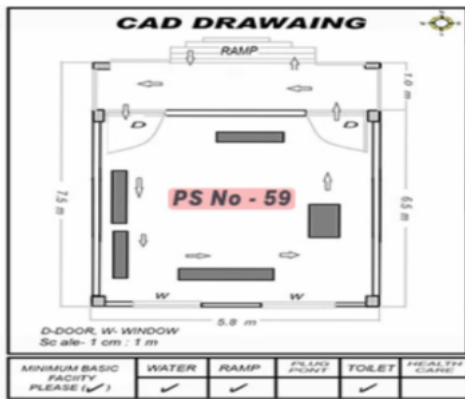

নিৰ্বাচক পঞ্জীয়ন বিষয়াৰ স্বাক্ষৰ

Nazri Naksha

Google Map View

Polling Station Building Front View

ভোটগ্ৰহন কেন্দ্ৰৰ সন্মুখৰ দৃশ্য

Cad View

Key MAP View

<p>S 1 HXX4334569</p> <p>নাম : মহানন্দ বুঢ়াগোহাঁই অন্যান্য: দিগ্ৰী ঘৰ নং : 1 বয়স : 126 লিঙ্গ : পুৰুষ</p> <p>ফটো উপলব্ধ</p>	<p>S 2 HXX4334570</p> <p>নাম : লক্ষ্য প্ৰভা বুঢ়াগোহাঁই স্বামীৰ নাম: মহানন্দ বুঢ়াগোহাঁই ঘৰ নং : 1 বয়স : 126 লিঙ্গ : মহিলা</p> <p>ফটো উপলব্ধ</p>	<p>3 HXX4334592</p> <p>নাম : তনতন বুঢ়াগোহাঁই স্বামীৰ নাম: সৰ্বেশ্বৰ বুঢ়াগোহাঁই ঘৰ নং : 1 বয়স : 39 লিঙ্গ : মহিলা</p> <p>ফটো উপলব্ধ</p>
<p>S 4 HXX0002097</p> <p>নাম : টেওঁফা বুঢ়াগোহাঁই পিতাৰ নাম: মহানন্দ বুঢ়াগোহাঁই ঘৰ নং : 1 বয়স : 126 লিঙ্গ : পুৰুষ</p> <p>ফটো উপলব্ধ</p>	<p>5 PSO0072983</p> <p>নাম : আকাশ বুঢ়াগোহাঁই পিতাৰ নাম: সৰ্বেশ্বৰ বুঢ়াগোহাঁই ঘৰ নং : 01 বয়স : 22 লিঙ্গ : পুৰুষ</p> <p>ফটো উপলব্ধ</p>	<p>6 HXX4334605</p> <p>নাম : কমল ফুকন পিতাৰ নাম: তিলেশ্বৰ ঘৰ নং : 9 বয়স : 61 লিঙ্গ : পুৰুষ</p> <p>ফটো উপলব্ধ</p>
<p>S 7 HXX4334616</p> <p>নাম : মিনাকী ফুকন স্বামীৰ নাম: কয়ল ঘৰ নং : 9 বয়স : 126 লিঙ্গ : মহিলা</p> <p>ফটো উপলব্ধ</p>	<p>8 HXX4345146</p> <p>নাম : বঞ্জন দাস মাতৃৰ নাম: বিন্দ্ৰা দাস ঘৰ নং : 5 বয়স : 36 লিঙ্গ : পুৰুষ</p> <p>ফটো উপলব্ধ</p>	<p>9 HXX4345135</p> <p>নাম : জুনমন দাস পিতাৰ নাম: বিন্দ্ৰা দাস ঘৰ নং : 5 বয়স : 30 লিঙ্গ : পুৰুষ</p> <p>ফটো উপলব্ধ</p>
<p>10 HXX0317578</p> <p>নাম : জয়ামনি দাস মাতৃৰ নাম: বিন্দ্ৰা দাস ঘৰ নং : 5 বয়স : 28 লিঙ্গ : পুৰুষ</p> <p>ফটো উপলব্ধ</p>	<p>11 HXX4345588</p> <p>নাম : অনিতা দাস স্বামীৰ নাম: পূনেশ্বৰ দাস ঘৰ নং : 8 বয়স : 34 লিঙ্গ : মহিলা</p> <p>ফটো উপলব্ধ</p>	<p>12 HXX4334649</p> <p>নাম : আজিমা খাটন স্বামীৰ নাম: বামজান আলি ঘৰ নং : 9 বয়স : 81 লিঙ্গ : মহিলা</p> <p>ফটো উপলব্ধ</p>
<p>13 HXX4334650</p> <p>নাম : বাবুল আলি পিতাৰ নাম: বমজান ঘৰ নং : 9 বয়স : 55 লিঙ্গ : পুৰুষ</p> <p>ফটো উপলব্ধ</p>	<p>14 HXX4334672</p> <p>নাম : মকবুল আলি পিতাৰ নাম: বমজান ঘৰ নং : 9 বয়স : 53 লিঙ্গ : পুৰুষ</p> <p>ফটো উপলব্ধ</p>	<p>15 HXX4334683</p> <p>নাম : মফিজা বেগম স্বামীৰ নাম: মকবুল ঘৰ নং : 9 বয়স : 52 লিঙ্গ : মহিলা</p> <p>ফটো উপলব্ধ</p>
<p>16 HXX4334694</p> <p>নাম : মজিবুল আলি পিতাৰ নাম: বমজান আলি ঘৰ নং : 9 বয়স : 52 লিঙ্গ : পুৰুষ</p> <p>ফটো উপলব্ধ</p>	<p>17 HXX4334661</p> <p>নাম : চাহেৰা বেগম স্বামীৰ নাম: বাবুল ঘৰ নং : 9 বয়স : 51 লিঙ্গ : মহিলা</p> <p>ফটো উপলব্ধ</p>	<p>18 HXX4334718</p> <p>নাম : কুটুব আলি পিতাৰ নাম: বমজান ঘৰ নং : 9 বয়স : 49 লিঙ্গ : পুৰুষ</p> <p>ফটো উপলব্ধ</p>
<p>19 HXX4334707</p> <p>নাম : মেহৰন বেগম স্বামীৰ নাম: মাজিবুল আলি ঘৰ নং : 9 বয়স : 47 লিঙ্গ : মহিলা</p> <p>ফটো উপলব্ধ</p>	<p>20 HXX4334729</p> <p>নাম : চুলতানা বেগম স্বামীৰ নাম: কুটুব আলি ঘৰ নং : 9 বয়স : 43 লিঙ্গ : মহিলা</p> <p>ফটো উপলব্ধ</p>	<p>21 HXX0321091</p> <p>নাম : বাকিব আলি পিতাৰ নাম: মঃ বাবুল আলি ঘৰ নং : 9 বয়স : 29 লিঙ্গ : পুৰুষ</p> <p>ফটো উপলব্ধ</p>
<p>22 HXX0492066</p> <p>নাম : লাকি আলি পিতাৰ নাম: বাবুল আলি ঘৰ নং : 9 বয়স : 26 লিঙ্গ : পুৰুষ</p> <p>ফটো উপলব্ধ</p>	<p>23 HXX1229715</p> <p>নাম : চুবিনা বেগম পিতাৰ নাম: কুটুব আলি ঘৰ নং : 9 বয়স : 23 লিঙ্গ : মহিলা</p> <p>ফটো উপলব্ধ</p>	<p>24 HXX1880756</p> <p>নাম : অঞ্জনা দাস স্বামীৰ নাম: পোনাকান্ত দাস ঘৰ নং : 10 বয়স : 32 লিঙ্গ : মহিলা</p> <p>ফটো উপলব্ধ</p>
<p>25 HXX4334741</p> <p>নাম : নিলিমা বেগম পিতাৰ নাম: ফুতু আলি ঘৰ নং : 12 বয়স : 56 লিঙ্গ : মহিলা</p> <p>ফটো উপলব্ধ</p>	<p>26 HXX4334763</p> <p>নাম : মামণি বেগম গোৱালা স্বামীৰ নাম: দুৰ্গা গোৱালা ঘৰ নং : 12 বয়স : 36 লিঙ্গ : মহিলা</p> <p>ফটো উপলব্ধ</p>	<p># 27 HXX0223776</p> <p>নাম : দীপামনী দাস স্বামীৰ নাম: যদুনন্দন দাস ঘৰ নং : 12 বয়স : 32 লিঙ্গ : মহিলা</p> <p>ফটো উপলব্ধ</p>
<p>28 HXX4334774</p> <p>নাম : কৰিম আলি পিতাৰ নাম: ফুটু আলি ঘৰ নং : 13 বয়স : 66 লিঙ্গ : পুৰুষ</p> <p>ফটো উপলব্ধ</p>	<p>29 HXX4334785</p> <p>নাম : আমিৰণ বেগম পিতাৰ নাম: কৰিম আলি ঘৰ নং : 13 বয়স : 61 লিঙ্গ : মহিলা</p> <p>ফটো উপলব্ধ</p>	<p>30 HXX4334796</p> <p>নাম : বহিম আলি পিতাৰ নাম: কৰিম ঘৰ নং : 13 বয়স : 47 লিঙ্গ : পুৰুষ</p> <p>ফটো উপলব্ধ</p>