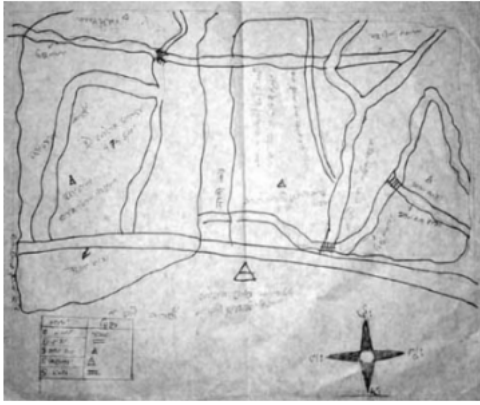

Nazri Naksha