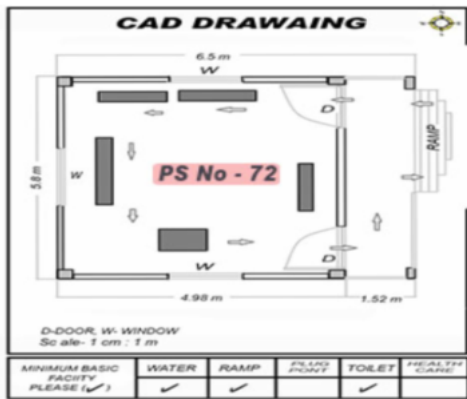

নিৰ্বাচক পঞ্জীয়ন বিষয়াৰ স্বাক্ষৰ

Nazri Naksha

Google Map View

Polling Station Building Front View

ভোটগ্ৰহন কেন্দ্ৰৰ সন্মুখৰ দৃশ্য

Cad View

Key MAP View

1 নাম : বিপুল বুঢ়াগোঁহাই পিতাৰ নাম: জাপান বুঢ়াগোঁহাই ঘৰ নং : 1 বয়স : 48 লিঙ্গ : পুৰুষ	HXX5234560 ফটো উপলব্ধ	2 নাম : মাধবী বুঢ়াগোঁহাই স্বামীৰ নাম: বিপুল বুঢ়াগোঁহাই ঘৰ নং : 1 বয়স : 36 লিঙ্গ : মহিলা	HXX5234571 ফটো উপলব্ধ	3 নাম : পূৰ্ণজ্যোতি সোনোৱাল গগৈ স্বামীৰ নাম: তুলুকা গগৈ ঘৰ নং : 1 বয়স : 26 লিঙ্গ : মহিলা	HXX0397968 ফটো উপলব্ধ
4 নাম : প্ৰহ্লাদ বুঢ়াগোঁহাই পিতাৰ নাম: জাপান বুঢ়াগোঁহাই ঘৰ নং : 2 বয়স : 61 লিঙ্গ : পুৰুষ	HXX5234582 ফটো উপলব্ধ	5 নাম : মনোমতি বুঢ়াগোঁহাই স্বামীৰ নাম: প্ৰহ্লাদ বুঢ়াগোঁহাই ঘৰ নং : 2 বয়স : 59 লিঙ্গ : মহিলা	HXX5234593 ফটো উপলব্ধ	6 নাম : দগন্ত বুঢ়াগোঁহাই পিতাৰ নাম: প্ৰহ্লাদ বুঢ়াগোঁহাই ঘৰ নং : 2 বয়স : 36 লিঙ্গ : পুৰুষ	HXX5243254 ফটো উপলব্ধ
7 নাম : নিৰ্মলা বুঢ়াগোঁহাই স্বামীৰ নাম: আগষ্ট বুঢ়াগোঁহাই ঘৰ নং : 2 বয়স : 36 লিঙ্গ : মহিলা	HXX5243914 ফটো উপলব্ধ	8 নাম : ৰূপজ্যোতি বুঢ়াগোঁহাই স্বামীৰ নাম: দগন্ত বুঢ়াগোঁহাই ঘৰ নং : 2 বয়স : 36 লিঙ্গ : মহিলা	HXX0398172 ফটো উপলব্ধ	# 9 নাম : আগষ্ট বুঢ়াগোঁহাই পিতাৰ নাম: প্ৰহ্লাদ বুঢ়াগোঁহাই ঘৰ নং : 2 বয়স : 35 লিঙ্গ : পুৰুষ	HXX5243583 ফটো উপলব্ধ
10 নাম : নৱজীত বুঢ়াগোঁহাই পিতাৰ নাম: প্ৰহ্লাদ বুঢ়াগোঁহাই ঘৰ নং : 2 বয়স : 31 লিঙ্গ : পুৰুষ	HXX5243856 ফটো উপলব্ধ	11 নাম : নয়নমণী বুঢ়াগোঁহাই স্বামীৰ নাম: নবজীত বুঢ়াগোঁহাই ঘৰ নং : 2 বয়স : 29 লিঙ্গ : মহিলা	HXX1377332 ফটো উপলব্ধ	12 নাম : দেবী গগৈ স্বামীৰ নাম: বলোধৰ গগৈ ঘৰ নং : 3 বয়স : 62 লিঙ্গ : মহিলা	HXX5234617 ফটো উপলব্ধ
13 নাম : তুলুকা গগৈ পিতাৰ নাম: বলোধৰ গগৈ ঘৰ নং : 3 বয়স : 36 লিঙ্গ : পুৰুষ	HXX0098855 ফটো উপলব্ধ	14 নাম : ৰাহুল গগৈ পিতাৰ নাম: বলোধৰ গগৈ ঘৰ নং : 3 বয়স : 29 লিঙ্গ : পুৰুষ	HXX0099408 ফটো উপলব্ধ	15 নাম : মনালিছা বুঢ়াগোঁহাই গগৈ স্বামীৰ নাম: মনুজ গগৈ ঘৰ নং : 3 বয়স : 23 লিঙ্গ : মহিলা	HXX1170752 ফটো উপলব্ধ
16 নাম : মৃদুল গগৈ পিতাৰ নাম: সুখেশ্বৰ গগৈ ঘৰ নং : 8 বয়স : 56 লিঙ্গ : পুৰুষ	HXX5234640 ফটো উপলব্ধ	17 নাম : কল্পনা গগৈ স্বামীৰ নাম: মৃদুল ঘৰ নং : 8 বয়স : 54 লিঙ্গ : মহিলা	HXX5234651 ফটো উপলব্ধ	18 নাম : পলাশ গগৈ পিতাৰ নাম: মৃদুল গগৈ ঘৰ নং : 4 বয়স : 23 লিঙ্গ : পুৰুষ	HXX1418730 ফটো উপলব্ধ
19 নাম : মলকা গগৈ পিতাৰ নাম: চেনিবিৰ গগৈ ঘৰ নং : 5 বয়স : 64 লিঙ্গ : মহিলা	HXX5234673 ফটো উপলব্ধ	20 নাম : দিদি গগৈ স্বামীৰ নাম: মলকা গগৈ ঘৰ নং : 5 বয়স : 62 লিঙ্গ : মহিলা	HXX5234684 ফটো উপলব্ধ	21 নাম : নিজৰা গগৈ স্বামীৰ নাম: তপন গগৈ ঘৰ নং : 5 বয়স : 35 লিঙ্গ : মহিলা	HXX1807314 ফটো উপলব্ধ
22 নাম : তপন গগৈ পিতাৰ নাম: মলকা গগৈ ঘৰ নং : 5 বয়স : 34 লিঙ্গ : পুৰুষ	HXX1807303 ফটো উপলব্ধ	23 নাম : ভাৰত গগৈ পিতাৰ নাম: চেনিবিৰ গগৈ ঘৰ নং : 6 বয়স : 62 লিঙ্গ : পুৰুষ	HXX5234695 ফটো উপলব্ধ	24 নাম : অনু গগৈ স্বামীৰ নাম: ভাৰত গগৈ ঘৰ নং : 6 বয়স : 57 লিঙ্গ : মহিলা	HXX5234708 ফটো উপলব্ধ
25 নাম : তুটুল গগৈ পিতাৰ নাম: ভাৰত গগৈ ঘৰ নং : 6 বয়স : 31 লিঙ্গ : পুৰুষ	HXX0157123 ফটো উপলব্ধ	26 নাম : নন্দিতা গগৈ স্বামীৰ নাম: তুটুল গগৈ ঘৰ নং : 6 বয়স : 29 লিঙ্গ : মহিলা	HXX0157131 ফটো উপলব্ধ	27 নাম : মনুজ গগৈ পিতাৰ নাম: ভাৰত গগৈ ঘৰ নং : 6 বয়স : 25 লিঙ্গ : পুৰুষ	HXX0581629 ফটো উপলব্ধ
28 নাম : বৈদ্য গগৈ পিতাৰ নাম: সুখেশ্বৰ গগৈ ঘৰ নং : 9 বয়স : 83 লিঙ্গ : পুৰুষ	HXX5234720 ফটো উপলব্ধ	29 নাম : চলন্তী গগৈ স্বামীৰ নাম: বৈদ্য গগৈ ঘৰ নং : 9 বয়স : 59 লিঙ্গ : মহিলা	HXX5234731 ফটো উপলব্ধ	30 নাম : পৰ্ণকান্ত গগৈ পিতাৰ নাম: বৈদ্য গগৈ ঘৰ নং : 9 বয়স : 36 লিঙ্গ : পুৰুষ	HXX5234742 ফটো উপলব্ধ