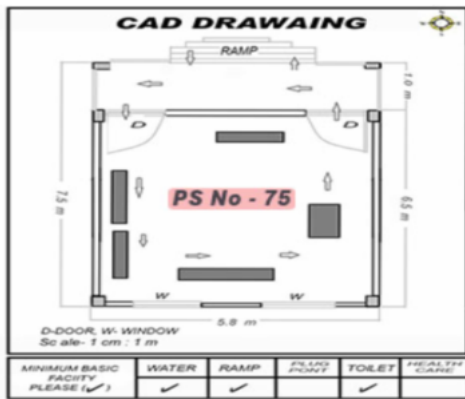

নিৰ্বাচক পঞ্জীয়ন বিষয়াৰ স্বাক্ষৰ

Nazri Naksha

Google Map View

Polling Station Building Front View

ভোটগ্ৰহন কেন্দ্ৰৰ সন্মুখৰ দৃশ্য

Cad View

Key MAP View

1 নাম : লিখেশ্বৰ শইকীয়া পিতাৰ নাম: কুমোদ শইকীয়া ঘৰ নং : 1 বয়স : 66 লিঙ্গ : পুৰুষ	HXX5439112 ফটো উপলব্ধ	2 নাম : হেমন্ত শইকীয়া পিতাৰ নাম: লিখেশ্বৰ শইকীয়া ঘৰ নং : 1 বয়স : 44 লিঙ্গ : পুৰুষ	HXX5439156 ফটো উপলব্ধ	3 নাম : জুন কুমাৰ শইকীয়া পিতাৰ নাম: লিখেশ্বৰ শইকীয়া ঘৰ নং : 1 বয়স : 44 লিঙ্গ : পুৰুষ	HXX5439134 ফটো উপলব্ধ
4 নাম : বুৰী শইকীয়া স্বামীৰ নাম: হেমন্ত শইকীয়া ঘৰ নং : 1 বয়স : 40 লিঙ্গ : মহিলা	HXX5439167 ফটো উপলব্ধ	5 নাম : ধৰ্মকান্ত শইকীয়া পিতাৰ নাম: লিখেশ্বৰ শইকীয়া ঘৰ নং : 1 বয়স : 39 লিঙ্গ : পুৰুষ	HXX5439145 ফটো উপলব্ধ	6 নাম : দিপজ্যোতি শইকীয়া স্বামীৰ নাম: ধৰ্মকান্ত শইকীয়া ঘৰ নং : 1 বয়স : 39 লিঙ্গ : মহিলা	HXX5434606 ফটো উপলব্ধ
7 নাম : মানসী শইকীয়া স্বামীৰ নাম: জুনকুমাৰ শইকীয়া ঘৰ নং : 1 বয়স : 39 লিঙ্গ : মহিলা	HXX5434593 ফটো উপলব্ধ	8 নাম : শশীধৰ বুঢ়াগোঁহাই পিতাৰ নাম: ভৰত বুঢ়াগোঁহাই ঘৰ নং : 2 বয়স : 66 লিঙ্গ : পুৰুষ	HXX5439258 ফটো উপলব্ধ	9 নাম : ফুলেশ্বৰী বুঢ়াগোঁহাই স্বামীৰ নাম: শশীধৰ বুঢ়াগোঁহাই ঘৰ নং : 2 বয়স : 64 লিঙ্গ : মহিলা	HXX5439269 ফটো উপলব্ধ
10 নাম : ডালিমী গগৈ পিতাৰ নাম: ধনেশ্বৰ গগৈ ঘৰ নং : 2 বয়স : 53 লিঙ্গ : মহিলা	HXX5439203 ফটো উপলব্ধ	11 নাম : বিনা গগৈ স্বামীৰ নাম: বাম গগৈ ঘৰ নং : 2 বয়স : 49 লিঙ্গ : মহিলা	HXX5439190 ফটো উপলব্ধ	12 নাম : কৰবী বুঢ়াগোঁহাই স্বামীৰ নাম: মিলন বুঢ়াগোঁহাই ঘৰ নং : 2 বয়স : 48 লিঙ্গ : মহিলা	HXX5439292 ফটো উপলব্ধ
13 নাম : মীনা গগৈ স্বামীৰ নাম: তুখেশ্বৰ ঘৰ নং : 2 বয়স : 47 লিঙ্গ : মহিলা	HXX5439225 ফটো উপলব্ধ	14 নাম : মিলন বুঢ়াগোঁহাই পিতাৰ নাম: শশীধৰ বুঢ়াগোঁহাই ঘৰ নং : 2 বয়স : 46 লিঙ্গ : পুৰুষ	HXX5439270 ফটো উপলব্ধ	15 নাম : বিবেন্দ বুঢ়াগোঁহাই পিতাৰ নাম: শশীধৰ বুঢ়াগোঁহাই ঘৰ নং : 2 বয়স : 44 লিঙ্গ : পুৰুষ	HXX5439281 ফটো উপলব্ধ
16 নাম : ভাগ্যশ্ৰী সোনোৱাল স্বামীৰ নাম: বিবেন্দ বুঢ়াগোঁহাই ঘৰ নং : 2 বয়স : 33 লিঙ্গ : মহিলা	HXX0065409 ফটো উপলব্ধ	17 নাম : অঞ্জন গগৈ পিতাৰ নাম: তুখেশ্বৰ গগৈ ঘৰ নং : 2 বয়স : 25 লিঙ্গ : পুৰুষ	HXX0605998 ফটো উপলব্ধ	18 নাম : স্বপ্নিল গগৈ পিতাৰ নাম: বাম গগৈ ঘৰ নং : 2 বয়স : 23 লিঙ্গ : পুৰুষ	HXX0543140 ফটো উপলব্ধ
19 নাম : লক্ষ্মীজীত বুঢ়াগোঁহাই পিতাৰ নাম: মিলন বুঢ়াগোঁহাই ঘৰ নং : 02 বয়স : 23 লিঙ্গ : পুৰুষ	HXX1177989 ফটো উপলব্ধ	20 নাম : হিবকজ্যোতি বুঢ়াগোঁহাই পিতাৰ নাম: মিলন বুঢ়াগোঁহাই ঘৰ নং : 2 বয়স : 20 লিঙ্গ : পুৰুষ	PSO0029413 ফটো উপলব্ধ	21 নাম : গুনপ্ৰভা গগৈ স্বামীৰ নাম: মনোজ গগৈ ঘৰ নং : 2খ বয়স : 25 লিঙ্গ : মহিলা	HXX1514272 ফটো উপলব্ধ
22 নাম : ননী শইকীয়া স্বামীৰ নাম: সূৰ্যকুমাৰ ঘৰ নং : 5 বয়স : 82 লিঙ্গ : মহিলা	HXX5439327 ফটো উপলব্ধ	23 নাম : কিৰণ শইকীয়া পিতাৰ নাম: সূৰ্য কুমাৰ শইকীয়া ঘৰ নং : 5 বয়স : 50 লিঙ্গ : পুৰুষ	HXX5439361 ফটো উপলব্ধ	24 নাম : বানী কান্ত শইকীয়া পিতাৰ নাম: সূৰ্য কান্ত শইকীয়া ঘৰ নং : 5 বয়স : 45 লিঙ্গ : পুৰুষ	HXX5439338 ফটো উপলব্ধ
25 নাম : লক্ষেশ্বৰ শইকীয়া পিতাৰ নাম: সূৰ্য কান্ত শইকীয়া ঘৰ নং : 5 বয়স : 44 লিঙ্গ : পুৰুষ	HXX5439349 ফটো উপলব্ধ	26 নাম : সুবলা শইকীয়া স্বামীৰ নাম: কিৰণ শইকীয়া ঘৰ নং : 5 বয়স : 43 লিঙ্গ : মহিলা	HXX5439372 ফটো উপলব্ধ	27 নাম : নিজৰা গগৈ শইকীয়া স্বামীৰ নাম: লক্ষেশ্বৰ শইকীয়া ঘৰ নং : 05 বয়স : 40 লিঙ্গ : মহিলা	HXX0374694 ফটো উপলব্ধ
S নাম : বন্দনা শইকীয়া স্বামীৰ নাম: বানীকান্ত শইকীয়া ঘৰ নং : 5 বয়স : 83 লিঙ্গ : মহিলা	HXX5439350 ফটো উপলব্ধ	29 নাম : সুজিত শইকীয়া পিতাৰ নাম: কিৰণ শইকীয়া ঘৰ নং : 5 বয়স : 30 লিঙ্গ : পুৰুষ	HXX0138248 ফটো উপলব্ধ	30 নাম : বিকাশ বুঢ়াগোঁহাই পিতাৰ নাম: তৰুন বুঢ়াগোঁহাই ঘৰ নং : 5 বয়স : 25 লিঙ্গ : পুৰুষ	HXX0374173 ফটো উপলব্ধ