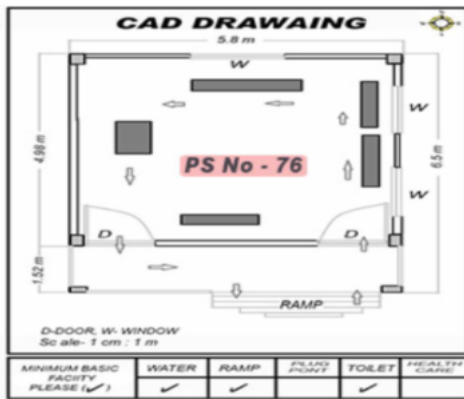

নিৰ্বাচক পঞ্জীয়ন বিষয়াৰ স্বাক্ষৰ

Nazri Naksha

Google Map View

Polling Station Building Front View

ভোটগ্ৰহন কেন্দ্ৰৰ সন্মুখৰ দৃশ্য

Cad View

Key MAP View

<p>S 1</p> <p>নাম : অনপমা দেউৰী পিতাৰ নাম: পৰেশ দেউৰী ঘৰ নং : 0 বয়স : 22 লিঙ্গ : মহিলা</p> <p>PSO0059386</p> <p>ফটো উপলব্ধ</p>	<p>2</p> <p>নাম : জুবিন দেউৰী পিতাৰ নাম: কিশোৰ দেউৰী ঘৰ নং : 0 বয়স : 21 লিঙ্গ : পুৰুষ</p> <p>PSO0058297</p> <p>ফটো উপলব্ধ</p>	<p># 3</p> <p>নাম : মামুন দেউৰী পিতাৰ নাম: বাজু দেউৰী ঘৰ নং : 88 বয়স : 20 লিঙ্গ : মহিলা</p> <p>PSO0058289</p> <p>ফটো উপলব্ধ</p>
<p>4</p> <p>নাম : কন্টমনি দেউৰী স্বামীৰ নাম: মেঘাসিং ঘৰ নং : 1 বয়স : 65 লিঙ্গ : মহিলা</p> <p>HXX5538829</p> <p>ফটো উপলব্ধ</p>	<p>5</p> <p>নাম : দিপক দেউৰী পিতাৰ নাম: মেঘাসিং ঘৰ নং : 1 বয়স : 44 লিঙ্গ : পুৰুষ</p> <p>HXX5538830</p> <p>ফটো উপলব্ধ</p>	<p>6</p> <p>নাম : চেনীৰাম দেউৰী পিতাৰ নাম: মেঘ সিং ঘৰ নং : 1 বয়স : 43 লিঙ্গ : পুৰুষ</p> <p>HXX5538852</p> <p>ফটো উপলব্ধ</p>
<p>7</p> <p>নাম : অঞ্জুমনি দেউৰী স্বামীৰ নাম: দিপক দেউৰী ঘৰ নং : 1 বয়স : 40 লিঙ্গ : মহিলা</p> <p>HXX5538841</p> <p>ফটো উপলব্ধ</p>	<p>8</p> <p>নাম : মীন দেউৰী স্বামীৰ নাম: চেনিৰাম দেউৰী ঘৰ নং : 1 বয়স : 33 লিঙ্গ : মহিলা</p> <p>HXX5534634</p> <p>ফটো উপলব্ধ</p>	<p>9</p> <p>নাম : বশিৰেখা দেউৰী মাতৃৰ নাম: অঞ্জুমনি দেউৰী ঘৰ নং : 1 বয়স : 21 লিঙ্গ : মহিলা</p> <p>PSO0136838</p> <p>ফটো উপলব্ধ</p>
<p>10</p> <p>নাম : লক্ষীকুমাৰ দেউৰী পিতাৰ নাম: কহুবা ঘৰ নং : 2 বয়স : 64 লিঙ্গ : পুৰুষ</p> <p>HXX5538874</p> <p>ফটো উপলব্ধ</p>	<p>11</p> <p>নাম : তেজুবা দেউৰী স্বামীৰ নাম: লক্ষীকুমাৰ দেউৰী ঘৰ নং : 2 বয়স : 62 লিঙ্গ : মহিলা</p> <p>HXX5538885</p> <p>ফটো উপলব্ধ</p>	<p>12</p> <p>নাম : বিনয় দেউৰী পিতাৰ নাম: কমল দেউৰী ঘৰ নং : 2 বয়স : 56 লিঙ্গ : পুৰুষ</p> <p>HXX5538921</p> <p>ফটো উপলব্ধ</p>
<p>13</p> <p>নাম : ফুলমতী দেউৰী স্বামীৰ নাম: বিনয় দেউৰী ঘৰ নং : 2 বয়স : 54 লিঙ্গ : মহিলা</p> <p>HXX5538910</p> <p>ফটো উপলব্ধ</p>	<p>14</p> <p>নাম : দিব্য জ্যোতি দেউৰী পিতাৰ নাম: লক্ষীকুমাৰ দেউৰী ঘৰ নং : 2 বয়স : 39 লিঙ্গ : পুৰুষ</p> <p>HXX5538909</p> <p>ফটো উপলব্ধ</p>	<p>15</p> <p>নাম : কমল দেউৰী পিতাৰ নাম: লক্ষীকুমাৰ দেউৰী ঘৰ নং : 2 বয়স : 38 লিঙ্গ : পুৰুষ</p> <p>HXX5534656</p> <p>ফটো উপলব্ধ</p>
<p>16</p> <p>নাম : মেনকা দেউৰী স্বামীৰ নাম: কমল দেউৰী ঘৰ নং : 2 বয়স : 33 লিঙ্গ : মহিলা</p> <p>HXX5534645</p> <p>ফটো উপলব্ধ</p>	<p>17</p> <p>নাম : ছৰীতা দেউৰী স্বামীৰ নাম: দিব্যজ্যোতি দেউৰী ঘৰ নং : 2 বয়স : 31 লিঙ্গ : মহিলা</p> <p>HXX5534667</p> <p>ফটো উপলব্ধ</p>	<p>18</p> <p>নাম : জোনমনি দেউৰী স্বামীৰ নাম: নিমল দেউৰী ঘৰ নং : 2 বয়স : 30 লিঙ্গ : মহিলা</p> <p>HXX0373126</p> <p>ফটো উপলব্ধ</p>
<p>19</p> <p>নাম : নিৰ্মল দেউৰী পিতাৰ নাম: লক্ষীপ্ৰসাদ দেউৰী ঘৰ নং : 2 বয়স : 29 লিঙ্গ : পুৰুষ</p> <p>HXX0066159</p> <p>ফটো উপলব্ধ</p>	<p>S 20</p> <p>নাম : বীতা দেউৰী স্বামীৰ নাম: বৰ্ণৰাম দেউৰী ঘৰ নং : 2 বয়স : 29 লিঙ্গ : মহিলা</p> <p>HXX1807938</p> <p>ফটো উপলব্ধ</p>	<p>S 21</p> <p>নাম : মৌচুমী খাটোৱাল স্বামীৰ নাম: নৱেন খাটোৱাল ঘৰ নং : 2 বয়স : 29 লিঙ্গ : মহিলা</p> <p>HXX1808055</p> <p>ফটো উপলব্ধ</p>
<p>22</p> <p>নাম : ৰূপতি দেউৰী পিতাৰ নাম: বিনয় দেউৰী ঘৰ নং : 2 বয়স : 23 লিঙ্গ : মহিলা</p> <p>HXX0650929</p> <p>ফটো উপলব্ধ</p>	<p>23</p> <p>নাম : জয়া দেউৰী স্বামীৰ নাম: নিৰেন দেউৰী ঘৰ নং : 2 বয়স : 27 লিঙ্গ : মহিলা</p> <p>HXX0424259</p> <p>ফটো উপলব্ধ</p>	<p>24</p> <p>নাম : কনকলতা দেউৰী স্বামীৰ নাম: লক্ষ্য পতি দেউৰী ঘৰ নং : 2 বয়স : 52 লিঙ্গ : মহিলা</p> <p>HXX5538932</p> <p>ফটো উপলব্ধ</p>
<p>25</p> <p>নাম : সোনালী দেউৰী স্বামীৰ নাম: টংকেশ্বৰ দেউৰী ঘৰ নং : 3 বয়স : 36 লিঙ্গ : মহিলা</p> <p>HXX5544150</p> <p>ফটো উপলব্ধ</p>	<p>26</p> <p>নাম : দিপিকা দেউৰী স্বামীৰ নাম: সুৰুজ দেউৰী ঘৰ নং : 3 বয়স : 31 লিঙ্গ : মহিলা</p> <p>HXX1807905</p> <p>ফটো উপলব্ধ</p>	<p>S 27</p> <p>নাম : আমিনা দেউৰী পিতাৰ নাম: বিচেশ্বৰ দেউৰী ঘৰ নং : 3 বয়স : 31 লিঙ্গ : মহিলা</p> <p>HXX1807870</p> <p>ফটো উপলব্ধ</p>
<p>28</p> <p>নাম : বিশেশ্বৰ দেউৰী পিতাৰ নাম: বগাই দেউৰী ঘৰ নং : 3 বয়স : 67 লিঙ্গ : পুৰুষ</p> <p>HXX5538943</p> <p>ফটো উপলব্ধ</p>	<p>29</p> <p>নাম : বিলাতী দেউৰী স্বামীৰ নাম: বিশেশ্বৰ দেউৰী ঘৰ নং : 3 বয়স : 62 লিঙ্গ : মহিলা</p> <p>HXX5538954</p> <p>ফটো উপলব্ধ</p>	<p>30</p> <p>নাম : টংকেশ্বৰ দেউৰী পিতাৰ নাম: বিশেশ্বৰ দেউৰী ঘৰ নং : 3 বয়স : 42 লিঙ্গ : পুৰুষ</p> <p>HXX5538965</p> <p>ফটো উপলব্ধ</p>