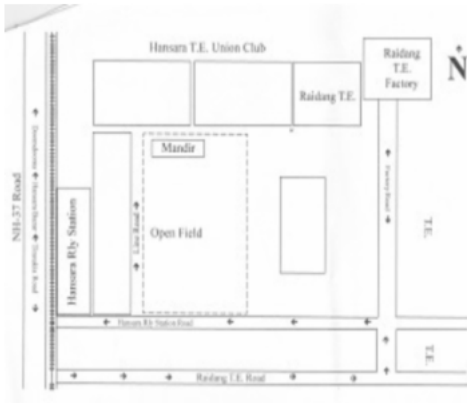

Nazri Naksha