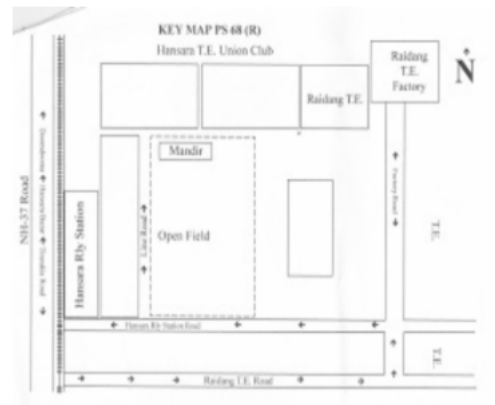

নিৰ্বাচক পঞ্জীয়ন বিষয়াৰ স্বাক্ষৰ

Nazri Naksha

Google Map View

Polling Station Building Front View

ভোটগ্ৰহন কেন্দ্ৰৰ সন্মুখৰ দৃশ্য

Cad View

Key MAP View

1 নাম : মানস ভক্ত অন্যান্য: জ্যোতিকা দাস ভক্ত ঘৰ নং : 01 বয়স : 42 লিঙ্গ : পুৰুষ	JMV1437394 ফটো উপলব্ধ	S 2 নাম : ৰূপেশ জগেশ্বৰ পিতাৰ নাম: ৰূপেশ্বৰ ঘৰ নং : 001 বয়স : 39 লিঙ্গ : পুৰুষ	JMV1171693 ফটো উপলব্ধ	3 নাম : সীতা যোগেশ্বৰ স্বামীৰ নাম: ৰূপেশ যোগেশ্বৰ ঘৰ নং : 001 বয়স : 38 লিঙ্গ : মহিলা	PVW0019166 ফটো উপলব্ধ
4 নাম : সালু গনেশ পিতাৰ নাম: গনেশ ভূমিজ ঘৰ নং : 7 নো লাইন বয়স : 37 লিঙ্গ : পুৰুষ	PVW0084608 ফটো উপলব্ধ	5 নাম : সিনা তাঁতী পিতাৰ নাম: বাসুদেও তাঁতী ঘৰ নং : 7 নো লাইন বয়স : 35 লিঙ্গ : পুৰুষ	PVW0083998 ফটো উপলব্ধ	6 নাম : মামনি হাজৰিকা পিতাৰ নাম: চেনিৰাম হাজৰিকা ঘৰ নং : 9 বয়স : 40 লিঙ্গ : মহিলা	JMV6834566 ফটো উপলব্ধ
7 নাম : ৰেণুকা ৰবি পিতাৰ নাম: অৰুন চেতালাল ঘৰ নং : 12 বয়স : 30 লিঙ্গ : মহিলা	JMV1151786 ফটো উপলব্ধ	8 নাম : দিপালি উৰাং স্বামীৰ নাম: মলি উৰাং ঘৰ নং : 14 বয়স : 45 লিঙ্গ : মহিলা	JMV0390021 ফটো উপলব্ধ	9 নাম : মলি উৰাং পিতাৰ নাম: প্ৰেম উৰাং ঘৰ নং : 14 বয়স : 40 লিঙ্গ : পুৰুষ	JMV0400010 ফটো উপলব্ধ
10 নাম : ৰমেন দখ পিতাৰ নাম: দুখু বিচেৰচন ঘৰ নং : 21 বয়স : 31 লিঙ্গ : পুৰুষ	JMV0176149 ফটো উপলব্ধ	11 নাম : অৰ্জুন তাঁতি পিতাৰ নাম: বোলোৰাম কুৰসো ঘৰ নং : 36 বয়স : 28 লিঙ্গ : পুৰুষ	JMV0434811 ফটো উপলব্ধ	12 নাম : সাবিনা বোলোৰাম স্বামীৰ নাম: অৰ্জুন তাঁতি ঘৰ নং : 36 বয়স : 26 লিঙ্গ : মহিলা	JMV0442780 ফটো উপলব্ধ
13 নাম : কৌশলা দেবী স্বামীৰ নাম: সিয়াৰাম যাদব ঘৰ নং : 57 বয়স : 49 লিঙ্গ : মহিলা	PVW0014951 ফটো উপলব্ধ	14 নাম : দেশাই যাদব পিতাৰ নাম: কানাইয়ালাল যাদব ঘৰ নং : 57 বয়স : 36 লিঙ্গ : পুৰুষ	JMV0195834 ফটো উপলব্ধ	15 নাম : দীনেশ গড় পিতাৰ নাম: মহাদেৱ গড় ঘৰ নং : 60 বয়স : 30 লিঙ্গ : পুৰুষ	JMV1437327 ফটো উপলব্ধ
16 নাম : চুমন দেবী স্বামীৰ নাম: দচাই যাদব ঘৰ নং : 75 বয়স : 31 লিঙ্গ : মহিলা	JMV0195784 ফটো উপলব্ধ	17 নাম : ৰহিত মহন্তী পিতাৰ নাম: বসুদেব তাঁতি ঘৰ নং : 75 বয়স : 38 লিঙ্গ : পুৰুষ	JMV0327650 ফটো উপলব্ধ	S 18 নাম : জেসিন মোহন স্বামীৰ নাম: পোনিল্প চন্দ্ৰ মোহন ঘৰ নং : 123 বয়স : 67 লিঙ্গ : মহিলা	JMV0376103 ফটো উপলব্ধ
19 নাম : মুকেশ যাদব পিতাৰ নাম: দিনা নাথ যাদব ঘৰ নং : 128 বয়স : 30 লিঙ্গ : পুৰুষ	JMV0489989 ফটো উপলব্ধ	20 নাম : খশ্ব দেবী স্বামীৰ নাম: ৰাজেশ মাহাত ঘৰ নং : 128 বয়স : 28 লিঙ্গ : মহিলা	JMV1498054 ফটো উপলব্ধ	21 নাম : মঞ্জু যাদব স্বামীৰ নাম: মুকেশ যাদব ঘৰ নং : 128 বয়স : 26 লিঙ্গ : মহিলা	PVW0014829 ফটো উপলব্ধ
22 নাম : ছাবিৰ খান পিতাৰ নাম: নাছিব খান ঘৰ নং : 128 বয়স : 26 লিঙ্গ : পুৰুষ	PVW0104422 ফটো উপলব্ধ	23 নাম : জয়নাথ খাতুন স্বামীৰ নাম: ছাবিৰ খান ঘৰ নং : 128 বয়স : 24 লিঙ্গ : মহিলা	PVW0110387 ফটো উপলব্ধ	24 নাম : তাবস্পুম খাতুন পিতাৰ নাম: নাছিব খান ঘৰ নং : 128 বয়স : 19 লিঙ্গ : মহিলা	PVW0106906 ফটো উপলব্ধ
25 নাম : ভাৰতী তাঁতি পিতাৰ নাম: প্ৰদীপ তাঁতি ঘৰ নং : 139 বয়স : 23 লিঙ্গ : মহিলা	JMV1142579 ফটো উপলব্ধ	26 নাম : মংগল সিং পিতাৰ নাম: ভোৰোট সিং ঘৰ নং : 373 বয়স : 25 লিঙ্গ : পুৰুষ	JMV0436311 ফটো উপলব্ধ	27 নাম : দিপক গড় পিতাৰ নাম: বিষ্ণু গড় ঘৰ নং : 466 বয়স : 35 লিঙ্গ : পুৰুষ	JMV0261743 ফটো উপলব্ধ
28 নাম : ধৰ্মী পোৰস্বামু স্বামীৰ নাম: পঞ্চু তাঁতি ঘৰ নং : 524 বয়স : 31 লিঙ্গ : মহিলা	PVW0115063 ফটো উপলব্ধ	29 নাম : বিক্ৰম তাঁতি পিতাৰ নাম: অজয় তাঁতি ঘৰ নং : 530 বয়স : 28 লিঙ্গ : পুৰুষ	JMV0456368 ফটো উপলব্ধ	30 নাম : নৰেশা খাতুন পিতাৰ নাম: সিফে.ত মিঞা ঘৰ নং : 561 বয়স : 31 লিঙ্গ : মহিলা	JMV0389601 ফটো উপলব্ধ