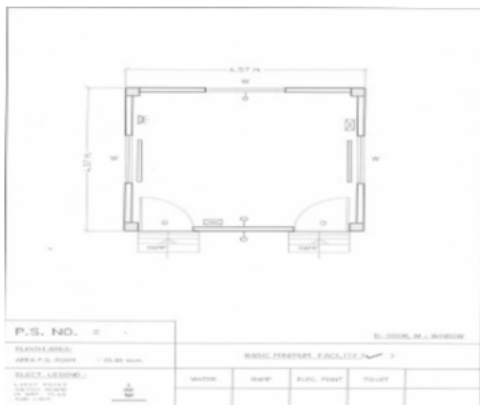

নিৰ্বাচক পঞ্জীয়ন বিষয়াৰ স্বাক্ষৰ

Nazri Naksha

Google Map View

Polling Station Building Front View

ভোটগ্ৰহন কেন্দ্ৰৰ সন্মুখৰ দৃশ্য

Cad View

Key MAP View

1 নাম : মানস ভক্ত অন্যান্য: জ্যোতিকা দাস ভক্ত ঘৰ নং : 01 বয়স : 42 লিঙ্গ : পুৰুষ	JMV1437394 ফটো উপলব্ধ	S 2 নাম : ৰূপেশ জগেশ্বৰ পিতাৰ নাম: ৰূপেশ্বৰ ঘৰ নং : 001 বয়স : 39 লিঙ্গ : পুৰুষ	JMV1171693 ফটো উপলব্ধ	3 নাম : সীতা যোগেশ্বৰ স্বামীৰ নাম: ৰূপেশ যোগেশ্বৰ ঘৰ নং : 001 বয়স : 38 লিঙ্গ : মহিলা	PVW0019166 ফটো উপলব্ধ
4 নাম : সালু গনেশ পিতাৰ নাম: গনেশ ভূমিজ ঘৰ নং : 7 নো লাইন বয়স : 37 লিঙ্গ : পুৰুষ	PVW0084608 ফটো উপলব্ধ	5 নাম : সিনা তাঁতী পিতাৰ নাম: বাসুদেও তাঁতী ঘৰ নং : 7 নো লাইন বয়স : 35 লিঙ্গ : পুৰুষ	PVW0083998 ফটো উপলব্ধ	6 নাম : মামনি হাজৰিকা পিতাৰ নাম: চেনিৰাম হাজৰিকা ঘৰ নং : 9 বয়স : 40 লিঙ্গ : মহিলা	JMV6834566 ফটো উপলব্ধ
7 নাম : ৰেণুকা ৰবি পিতাৰ নাম: অৰুন চেতালাল ঘৰ নং : 12 বয়স : 30 লিঙ্গ : মহিলা	JMV1151786 ফটো উপলব্ধ	8 নাম : দিপালি উৰাং স্বামীৰ নাম: মলি উৰাং ঘৰ নং : 14 বয়স : 45 লিঙ্গ : মহিলা	JMV0390021 ফটো উপলব্ধ	9 নাম : মলি উৰাং পিতাৰ নাম: প্ৰেম উৰাং ঘৰ নং : 14 বয়স : 40 লিঙ্গ : পুৰুষ	JMV0400010 ফটো উপলব্ধ
10 নাম : ৰমেন দখ পিতাৰ নাম: দুখু বিচেৰচন ঘৰ নং : 21 বয়স : 31 লিঙ্গ : পুৰুষ	JMV0176149 ফটো উপলব্ধ	11 নাম : অৰ্জুন তাঁতি পিতাৰ নাম: বোলোৰাম কুৰসো ঘৰ নং : 36 বয়স : 28 লিঙ্গ : পুৰুষ	JMV0434811 ফটো উপলব্ধ	12 নাম : সাবিনা বোলোৰাম স্বামীৰ নাম: অৰ্জুন তাঁতি ঘৰ নং : 36 বয়স : 26 লিঙ্গ : মহিলা	JMV0442780 ফটো উপলব্ধ
13 নাম : কৌশলা দেবী স্বামীৰ নাম: সিয়াৰাম যাদব ঘৰ নং : 57 বয়স : 49 লিঙ্গ : মহিলা	PVW0014951 ফটো উপলব্ধ	14 নাম : দেশাই যাদব পিতাৰ নাম: কানাইয়ালাল যাদব ঘৰ নং : 57 বয়স : 36 লিঙ্গ : পুৰুষ	JMV0195834 ফটো উপলব্ধ	15 নাম : দীনেশ গড় পিতাৰ নাম: মহাদেৱ গড় ঘৰ নং : 60 বয়স : 30 লিঙ্গ : পুৰুষ	JMV1437327 ফটো উপলব্ধ
16 নাম : চুমন দেবী স্বামীৰ নাম: দচাই যাদব ঘৰ নং : 75 বয়স : 31 লিঙ্গ : মহিলা	JMV0195784 ফটো উপলব্ধ	17 নাম : ৰহিত মহন্তী পিতাৰ নাম: বসুদেব তাঁতি ঘৰ নং : 75 বয়স : 38 লিঙ্গ : পুৰুষ	JMV0327650 ফটো উপলব্ধ	S 18 নাম : জেসিন মোহন স্বামীৰ নাম: পোনিল্প চন্দ্ৰ মোহন ঘৰ নং : 123 বয়স : 67 লিঙ্গ : মহিলা	JMV0376103 ফটো উপলব্ধ
19 নাম : মুকেশ যাদব পিতাৰ নাম: দিনা নাথ যাদব ঘৰ নং : 128 বয়স : 30 লিঙ্গ : পুৰুষ	JMV0489989 ফটো উপলব্ধ	20 নাম : খশ্ব দেবী স্বামীৰ নাম: ৰাজেশ মাহাত ঘৰ নং : 128 বয়স : 28 লিঙ্গ : মহিলা	JMV1498054 ফটো উপলব্ধ	21 নাম : মঞ্জু যাদব স্বামীৰ নাম: মুকেশ যাদব ঘৰ নং : 128 বয়স : 26 লিঙ্গ : মহিলা	PVW0014829 ফটো উপলব্ধ
22 নাম : ছাবিৰ খান পিতাৰ নাম: নাছিব খান ঘৰ নং : 128 বয়স : 26 লিঙ্গ : পুৰুষ	PVW0104422 ফটো উপলব্ধ	23 নাম : জয়নাথ খাতুন স্বামীৰ নাম: ছাবিৰ খান ঘৰ নং : 128 বয়স : 24 লিঙ্গ : মহিলা	PVW0110387 ফটো উপলব্ধ	24 নাম : তাবস্পুম খাতুন পিতাৰ নাম: নাছিব খান ঘৰ নং : 128 বয়স : 19 লিঙ্গ : মহিলা	PVW0106906 ফটো উপলব্ধ
25 নাম : ভাৰতী তাঁতি পিতাৰ নাম: প্ৰদীপ তাঁতি ঘৰ নং : 139 বয়স : 23 লিঙ্গ : মহিলা	JMV1142579 ফটো উপলব্ধ	26 নাম : মংগল সিং পিতাৰ নাম: ভোৰোট সিং ঘৰ নং : 373 বয়স : 25 লিঙ্গ : পুৰুষ	JMV0436311 ফটো উপলব্ধ	27 নাম : দিপক গড় পিতাৰ নাম: বিষ্ণু গড় ঘৰ নং : 466 বয়স : 35 লিঙ্গ : পুৰুষ	JMV0261743 ফটো উপলব্ধ
28 নাম : ধৰ্মী পোৰস্বামু স্বামীৰ নাম: পঞ্চু তাঁতি ঘৰ নং : 524 বয়স : 31 লিঙ্গ : মহিলা	PVW0115063 ফটো উপলব্ধ	29 নাম : বিক্ৰম তাঁতি পিতাৰ নাম: অজয় তাঁতি ঘৰ নং : 530 বয়স : 28 লিঙ্গ : পুৰুষ	JMV0456368 ফটো উপলব্ধ	30 নাম : নৰেশা খাতুন পিতাৰ নাম: সিফে.ত মিঞা ঘৰ নং : 561 বয়স : 31 লিঙ্গ : মহিলা	JMV0389601 ফটো উপলব্ধ