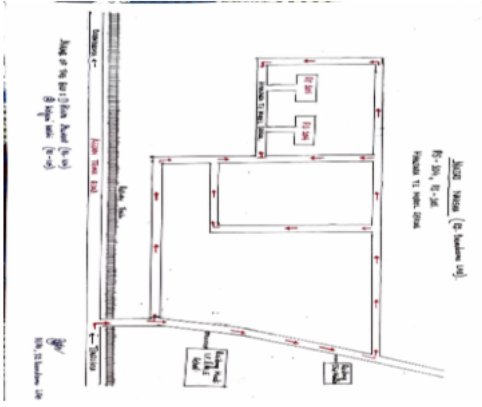

নিৰ্বাচক পঞ্জীয়ন বিষয়াৰ স্বাক্ষৰ

Nazri Naksha

Polling Station Building Front View

Google Map View

ভোটগ্ৰহন কেন্দ্ৰৰ সন্মুখৰ দৃশ্য

Cad View

Key MAP View

1	JMV000299	নাম : দিবচ কুমাৰ মাতৃৰ নাম: ধনমতী তাঁতী ঘৰ নং : 1 বয়স : 36 লিঙ্গ : পুৰুষ	ফটো উপলব্ধ	2	JMV0175794	নাম : সুৰজ কুমাৰ সিং পিতাৰ নাম: মহাবীৰ প্ৰচাদ ঘৰ নং : 1 বয়স : 30 লিঙ্গ : পুৰুষ	ফটো উপলব্ধ	# 3	JMV1522044	নাম : বুৰী তালুকদাৰ স্বামীৰ নাম: সঞ্জীৱ তালুকদাৰ ঘৰ নং : 5 বয়স : 35 লিঙ্গ : মহিলা	ফটো উপলব্ধ
4	JMV1479377	নাম : জয়শ্ৰী দত্তা স্বামীৰ নাম: উৎপল দত্তা ঘৰ নং : 3 বয়স : 27 লিঙ্গ : মহিলা	ফটো উপলব্ধ	5	JMV7034664	নাম : প্ৰদীপ বাঢ়ৈ পিতাৰ নাম: পৰেশ ঘৰ নং : 8 বয়স : 59 লিঙ্গ : পুৰুষ	ফটো উপলব্ধ	# 6	PVW0016501	নাম : ৰিয়া সাহা বাঢ়ৈ স্বামীৰ নাম: পান্না বাঢ়ৈ ঘৰ নং : 4 বয়স : 33 লিঙ্গ : মহিলা	ফটো উপলব্ধ
7	JMV7043574	নাম : পান্না বাঢ়ৈ পিতাৰ নাম: প্ৰদীপ বাঢ়ৈ ঘৰ নং : 8 বয়স : 32 লিঙ্গ : পুৰুষ	ফটো উপলব্ধ	S 8	JMV0376053	নাম : আনন্দ প্ৰসাদ পিতাৰ নাম: গনেশ প্ৰসাদ ঘৰ নং : 4 বয়স : 26 লিঙ্গ : পুৰুষ	ফটো উপলব্ধ	9	JMV7034686	নাম : ৰাজু কুমাৰ বড়া পিতাৰ নাম: মুক্তনাৰ্থ বড়া ঘৰ নং : 8 বয়স : 60 লিঙ্গ : পুৰুষ	ফটো উপলব্ধ
10	JMV7034675	নাম : অৰ্চনা বাঢ়ৈ স্বামীৰ নাম: প্ৰদীপ ঘৰ নং : 8 বয়স : 52 লিঙ্গ : মহিলা	ফটো উপলব্ধ	11	JMV7044306	নাম : মায়ী বড়া পাৰীক স্বামীৰ নাম: ৰাজু কুমাৰ বড়া ঘৰ নং : 8 বয়স : 45 লিঙ্গ : মহিলা	ফটো উপলব্ধ	12	JMV0396184	নাম : টমীনা বেগম পিতাৰ নাম: অমিৰ হুছেইন ঘৰ নং : 05 বয়স : 48 লিঙ্গ : মহিলা	ফটো উপলব্ধ
13	JMV0205245	নাম : গীতা কুমাৰী সাহ স্বামীৰ নাম: দিপক চাহ ঘৰ নং : 5 বয়স : 47 লিঙ্গ : মহিলা	ফটো উপলব্ধ	14	JMV7034711	নাম : ৰঞ্জিত গুপ্তা পিতাৰ নাম: সুৰেন্দ্ৰ প্ৰসাদ গুপ্তা ঘৰ নং : 5 বয়স : 45 লিঙ্গ : পুৰুষ	ফটো উপলব্ধ	15	JMV7034744	নাম : মিঠলেশ গুপ্তা স্বামীৰ নাম: ৰঞ্জিত গুপ্তা ঘৰ নং : 5 বয়স : 43 লিঙ্গ : মহিলা	ফটো উপলব্ধ
16	JMV0135442	নাম : সুনিতা চাহ স্বামীৰ নাম: গুডু চাহ ঘৰ নং : 5 বয়স : 43 লিঙ্গ : মহিলা	ফটো উপলব্ধ	17	JMV7034755	নাম : শুভা দেবী স্বামীৰ নাম: অমৃত ঘৰ নং : 5 বয়স : 39 লিঙ্গ : মহিলা	ফটো উপলব্ধ	18	JMV7034722	নাম : অমিত কুমাৰ গুপ্তা পিতাৰ নাম: সুৰেন্দ্ৰ প্ৰসাদ গুপ্তা ঘৰ নং : 5 বয়স : 39 লিঙ্গ : পুৰুষ	ফটো উপলব্ধ
19	JMV7034733	নাম : সঞ্জয় কুমাৰ গুপ্তা পিতাৰ নাম: সুৰেন্দ্ৰ প্ৰসাদ গুপ্তা ঘৰ নং : 5 বয়স : 39 লিঙ্গ : পুৰুষ	ফটো উপলব্ধ	20	JMV0117747	নাম : সুনিতা গুপ্তা স্বামীৰ নাম: সঞ্জয় কুমাৰ গুপ্তা ঘৰ নং : 5 বয়স : 38 লিঙ্গ : মহিলা	ফটো উপলব্ধ	21	JMV0204974	নাম : ৰাণী চাহ স্বামীৰ নাম: কৃষ্ণা চাহ ঘৰ নং : 5 বয়স : 34 লিঙ্গ : মহিলা	ফটো উপলব্ধ
22	JMV0367508	নাম : প্ৰিয় গুপ্তা পিতাৰ নাম: ৰঞ্জিত গুপ্তা ঘৰ নং : 5 বয়স : 26 লিঙ্গ : মহিলা	ফটো উপলব্ধ	23	PVW0007500	নাম : অমন সাহ পিতাৰ নাম: বিজয় সাহ ঘৰ নং : 5 বয়স : 26 লিঙ্গ : পুৰুষ	ফটো উপলব্ধ	24	PVW0005959	নাম : পৰ্ণিমা গুপ্তা পিতাৰ নাম: ৰঞ্জিত গুপ্তা ঘৰ নং : 5 বয়স : 22 লিঙ্গ : মহিলা	ফটো উপলব্ধ
25	PVW0110171	নাম : ধীৰজ গুপ্তা পিতাৰ নাম: ৰঞ্জিত গুপ্তা ঘৰ নং : 5 বয়স : 19 লিঙ্গ : পুৰুষ	ফটো উপলব্ধ	26	PVW0115345	নাম : আনন্দ কুং গুপ্তা পিতাৰ নাম: অমিত কুং গুপ্তা ঘৰ নং : 5 বয়স : 19 লিঙ্গ : পুৰুষ	ফটো উপলব্ধ	27	JMV0117457	নাম : চুনেইনা দেৱী স্বামীৰ নাম: ৰামচিচ সাহ ঘৰ নং : 5 বয়স : 75 লিঙ্গ : মহিলা	ফটো উপলব্ধ
28	JMV0117648	নাম : গুডু চাহ মাতৃৰ নাম: চুনেইনা চাহ ঘৰ নং : 5 বয়স : 45 লিঙ্গ : পুৰুষ	ফটো উপলব্ধ	29	JMV0117697	নাম : দিপক চাহ মাতৃৰ নাম: চুনেইনা দেৱী ঘৰ নং : 5 বয়স : 41 লিঙ্গ : পুৰুষ	ফটো উপলব্ধ	30	JMV0117796	নাম : কৃষ্ণা কুমাৰ গুপ্তা মাতৃৰ নাম: চুনেইনা দেৱী ঘৰ নং : 5 বয়স : 35 লিঙ্গ : পুৰুষ	ফটো উপলব্ধ