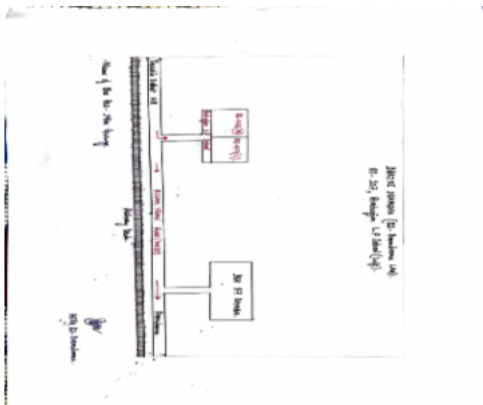

নিৰ্বাচক পঞ্জীয়ন বিষয়াৰ স্বাক্ষৰ

Nazri Naksha

Polling Station Building Front View

Google Map View

ভোটগ্ৰহন কেন্দ্ৰৰ সন্মুখৰ দৃশ্য

Cad View

Key MAP View

1 নাম : খজেইদা খাতুন স্বামীৰ নাম: লিলু ঘৰ নং : ১ বয়স : 60 লিঙ্গ : মহিলা	JMV7534578 ফটো উপলব্ধ	2 নাম : সবিতা দেবী স্বামীৰ নাম: অম্বিকা সিংহ ঘৰ নং : 01 বয়স : 50 লিঙ্গ : মহিলা	JMV0389221 ফটো উপলব্ধ	# 3 নাম : মঃ জাকিৰ খান পিতাৰ নাম: কয়ুল্লা খান ঘৰ নং : ১ কু বয়স : 50 লিঙ্গ : পুৰুষ	JMV1440477 ফটো উপলব্ধ
# 4 নাম : ৰোৰাবজা বেগম স্বামীৰ নাম: লিলু খান ঘৰ নং : ১ কু বয়স : 44 লিঙ্গ : মহিলা	JMV1440637 ফটো উপলব্ধ	5 নাম : মিৰুল খান পিতাৰ নাম: লিলু খান ঘৰ নং : ১ বয়স : 41 লিঙ্গ : পুৰুষ	JMV7534589 ফটো উপলব্ধ	6 নাম : সবিতা খাতুন স্বামীৰ নাম: মিৰুল খান ঘৰ নং : 1 বয়স : 36 লিঙ্গ : মহিলা	PVW0094599 ফটো উপলব্ধ
7 নাম : আফচান্না বেগম পিতাৰ নাম: লিলু খান ঘৰ নং : 1 বয়স : 33 লিঙ্গ : মহিলা	JMV0370841 ফটো উপলব্ধ	8 নাম : বেচমা খাতুন পিতাৰ নাম: লিলু খান ঘৰ নং : 1 বয়স : 32 লিঙ্গ : মহিলা	JMV0235721 ফটো উপলব্ধ	9 নাম : আবিদ খান পিতাৰ নাম: বহমত উল্লাহ খান ঘৰ নং : 1 বয়স : 31 লিঙ্গ : পুৰুষ	JMV0235762 ফটো উপলব্ধ
10 নাম : বুফিয়া বেগম স্বামীৰ নাম: বমজান ঘৰ নং : 01 বয়স : 31 লিঙ্গ : মহিলা	JMV1500974 ফটো উপলব্ধ	11 নাম : বমজান খান পিতাৰ নাম: বহমতুল্লা খান ঘৰ নং : 1 বয়স : 30 লিঙ্গ : পুৰুষ	JMV0236075 ফটো উপলব্ধ	# 12 নাম : আজীমা নাহিদ খান স্বামীৰ নাম: বামিজি, খন ঘৰ নং : ৫৭ বয়স : 30 লিঙ্গ : মহিলা	CZH0157040 ফটো উপলব্ধ
# 13 নাম : বীৰেন পাটনায়ক মাতৃৰ নাম: নিৰোদা পাটনায়ক ঘৰ নং : ৭১ বয়স : 29 লিঙ্গ : পুৰুষ	PVW0007260 ফটো উপলব্ধ	14 নাম : সীমা কোয়া পিতাৰ নাম: শুকৰু সৰসী ঘৰ নং : 1 বয়স : 28 লিঙ্গ : মহিলা	PVW0007617 ফটো উপলব্ধ	15 নাম : চাজাদ খান পিতাৰ নাম: বহমত উল্লাহ খান ঘৰ নং : 1 বয়স : 26 লিঙ্গ : পুৰুষ	JMV0236562 ফটো উপলব্ধ
16 নাম : আকাশ কুমাৰ সিং পিতাৰ নাম: দীপক সিং ঘৰ নং : 1 A বয়স : 26 লিঙ্গ : পুৰুষ	PVW0007245 ফটো উপলব্ধ	17 নাম : ৰেশমা খাতুন স্বামীৰ নাম: সাজাদ খান ঘৰ নং : 01 বয়স : 25 লিঙ্গ : মহিলা	JMV1518919 ফটো উপলব্ধ	# 18 নাম : তাবনা খাতুন পিতাৰ নাম: মঃ জাকিৰ খান ঘৰ নং : ১ কু বয়স : 21 লিঙ্গ : মহিলা	PVW0094409 ফটো উপলব্ধ
19 নাম : চাইৰা খাতুন স্বামীৰ নাম: চেখমহমদজান ঘৰ নং : ২ বয়স : 67 লিঙ্গ : মহিলা	JMV7534590 ফটো উপলব্ধ	20 নাম : মঃ আলম চিদ্দিকী পিতাৰ নাম: শ্বেখমহমদজান ঘৰ নং : ২ বয়স : 47 লিঙ্গ : পুৰুষ	JMV7534603 ফটো উপলব্ধ	21 নাম : চহমাদ আলম পিতাৰ নাম: শ্বেখমহমদ ঘৰ নং : ২ বয়স : 41 লিঙ্গ : পুৰুষ	JMV7534625 ফটো উপলব্ধ
22 নাম : বহিমা বেগম স্বামীৰ নাম: মঃআলম ঘৰ নং : ২ বয়স : 41 লিঙ্গ : মহিলা	JMV7534636 ফটো উপলব্ধ	23 নাম : আহমদ আলম পিতাৰ নাম: শ্বেখমহমদজান ঘৰ নং : ২ বয়স : 41 লিঙ্গ : পুৰুষ	JMV7534614 ফটো উপলব্ধ	24 নাম : আফৰিদা খাতুন স্বামীৰ নাম: চমদ আলম ঘৰ নং : 2 বয়স : 31 লিঙ্গ : মহিলা	JMV0341313 ফটো উপলব্ধ
25 নাম : চমিৰ আলী পিতাৰ নাম: অবদুল আলী ঘৰ নং : ৩ বয়স : 59 লিঙ্গ : পুৰুষ	JMV7534669 ফটো উপলব্ধ	26 নাম : মাহমুদা বেগম স্বামীৰ নাম: চমিৰ আলী ঘৰ নং : ৩ বয়স : 55 লিঙ্গ : মহিলা	JMV7534681 ফটো উপলব্ধ	# 27 নাম : ৰবিয়া খাতুন পিতাৰ নাম: য়াকুব আলি ঘৰ নং : ৭২ বয়স : 53 লিঙ্গ : মহিলা	JMV7534727 ফটো উপলব্ধ
28 নাম : ৰেহনা বেগম স্বামীৰ নাম: ৰহিম খান ঘৰ নং : ৩ বয়স : 49 লিঙ্গ : মহিলা	JMV7534670 ফটো উপলব্ধ	# 29 নাম : ফিৰোজ আলী পিতাৰ নাম: য়াকুব আলী ঘৰ নং : ৩ বয়স : 43 লিঙ্গ : পুৰুষ	JMV7534705 ফটো উপলব্ধ	# 30 নাম : ৰকীম খান পিতাৰ নাম: ৰহিম খান ঘৰ নং : ৩ বয়স : 40 লিঙ্গ : পুৰুষ	JMV7534692 ফটো উপলব্ধ