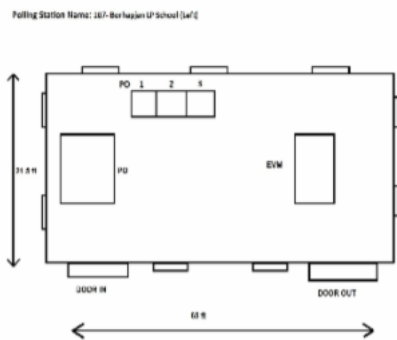

নিৰ্বাচক পঞ্জীয়ন বিষয়াৰ স্বাক্ষৰ

Nazri Naksha

Polling Station Building Front View

Google Map View

ভোটগ্ৰহন কেন্দ্ৰৰ সন্মুখৰ দৃশ্য

Cad View

Key MAP View

1 নাম : খজেইদা খাতুন স্বামীৰ নাম: লিলু ঘৰ নং : ১ বয়স : 60 লিঙ্গ : মহিলা	JMV7534578 ফটো উপলব্ধ	2 নাম : সবিতা দেবী স্বামীৰ নাম: অম্বিকা সিংহ ঘৰ নং : 01 বয়স : 50 লিঙ্গ : মহিলা	JMV0389221 ফটো উপলব্ধ	# 3 নাম : মঃ জাকিৰ খান পিতাৰ নাম: কয়ুল্লা খান ঘৰ নং : ১ কু বয়স : 50 লিঙ্গ : পুৰুষ	JMV1440477 ফটো উপলব্ধ
# 4 নাম : ৰোৰাবজা বেগম স্বামীৰ নাম: লিলু খান ঘৰ নং : ১ কু বয়স : 44 লিঙ্গ : মহিলা	JMV1440637 ফটো উপলব্ধ	5 নাম : মিৰুল খান পিতাৰ নাম: লিলু খান ঘৰ নং : ১ বয়স : 41 লিঙ্গ : পুৰুষ	JMV7534589 ফটো উপলব্ধ	6 নাম : সবিতা খাতুন স্বামীৰ নাম: মিৰুল খান ঘৰ নং : 1 বয়স : 36 লিঙ্গ : মহিলা	PVW0094599 ফটো উপলব্ধ
7 নাম : আফচান্না বেগম পিতাৰ নাম: লিলু খান ঘৰ নং : 1 বয়স : 33 লিঙ্গ : মহিলা	JMV0370841 ফটো উপলব্ধ	8 নাম : বেচমা খাতুন পিতাৰ নাম: লিলু খান ঘৰ নং : 1 বয়স : 32 লিঙ্গ : মহিলা	JMV0235721 ফটো উপলব্ধ	9 নাম : আবিদ খান পিতাৰ নাম: বহমত উল্লাহ খান ঘৰ নং : 1 বয়স : 31 লিঙ্গ : পুৰুষ	JMV0235762 ফটো উপলব্ধ
10 নাম : বুফিয়া বেগম স্বামীৰ নাম: বমজান ঘৰ নং : 01 বয়স : 31 লিঙ্গ : মহিলা	JMV1500974 ফটো উপলব্ধ	11 নাম : বমজান খান পিতাৰ নাম: বহমতুল্লা খান ঘৰ নং : 1 বয়স : 30 লিঙ্গ : পুৰুষ	JMV0236075 ফটো উপলব্ধ	# 12 নাম : আজীমা নাহিদ খান স্বামীৰ নাম: বামিজি, খন ঘৰ নং : ৫৭ বয়স : 30 লিঙ্গ : মহিলা	CZH0157040 ফটো উপলব্ধ
# 13 নাম : বীৰেন পাটনায়ক মাতৃৰ নাম: নিৰোদা পাটনায়ক ঘৰ নং : ৭১ বয়স : 29 লিঙ্গ : পুৰুষ	PVW0007260 ফটো উপলব্ধ	14 নাম : সীমা কোয়া পিতাৰ নাম: শুকৰু সৰসী ঘৰ নং : 1 বয়স : 28 লিঙ্গ : মহিলা	PVW0007617 ফটো উপলব্ধ	15 নাম : চাজাদ খান পিতাৰ নাম: বহমত উল্লাহ খান ঘৰ নং : 1 বয়স : 26 লিঙ্গ : পুৰুষ	JMV0236562 ফটো উপলব্ধ
16 নাম : আকাশ কুমাৰ সিং পিতাৰ নাম: দীপক সিং ঘৰ নং : 1 A বয়স : 26 লিঙ্গ : পুৰুষ	PVW0007245 ফটো উপলব্ধ	17 নাম : ৰেশমা খাতুন স্বামীৰ নাম: সাজাদ খান ঘৰ নং : 01 বয়স : 25 লিঙ্গ : মহিলা	JMV1518919 ফটো উপলব্ধ	# 18 নাম : তাবনা খাতুন পিতাৰ নাম: মঃ জাকিৰ খান ঘৰ নং : ১ কু বয়স : 21 লিঙ্গ : মহিলা	PVW0094409 ফটো উপলব্ধ
19 নাম : চাইৰা খাতুন স্বামীৰ নাম: চেখমহমদজান ঘৰ নং : ২ বয়স : 67 লিঙ্গ : মহিলা	JMV7534590 ফটো উপলব্ধ	20 নাম : মঃ আলম চিদ্দিকী পিতাৰ নাম: শ্বেখমহমদজান ঘৰ নং : ২ বয়স : 47 লিঙ্গ : পুৰুষ	JMV7534603 ফটো উপলব্ধ	21 নাম : চহমাদ আলম পিতাৰ নাম: শ্বেখমহমদ ঘৰ নং : ২ বয়স : 41 লিঙ্গ : পুৰুষ	JMV7534625 ফটো উপলব্ধ
22 নাম : বহিমা বেগম স্বামীৰ নাম: মঃআলম ঘৰ নং : ২ বয়স : 41 লিঙ্গ : মহিলা	JMV7534636 ফটো উপলব্ধ	23 নাম : আহমদ আলম পিতাৰ নাম: শ্বেখমহমদজান ঘৰ নং : ২ বয়স : 41 লিঙ্গ : পুৰুষ	JMV7534614 ফটো উপলব্ধ	24 নাম : আফৰিদা খাতুন স্বামীৰ নাম: চমদ আলম ঘৰ নং : 2 বয়স : 31 লিঙ্গ : মহিলা	JMV0341313 ফটো উপলব্ধ
25 নাম : চমিৰ আলী পিতাৰ নাম: অবদুল আলী ঘৰ নং : ৩ বয়স : 59 লিঙ্গ : পুৰুষ	JMV7534669 ফটো উপলব্ধ	26 নাম : মাহমুদা বেগম স্বামীৰ নাম: চমিৰ আলী ঘৰ নং : ৩ বয়স : 55 লিঙ্গ : মহিলা	JMV7534681 ফটো উপলব্ধ	# 27 নাম : ৰবিয়া খাতুন পিতাৰ নাম: য়াকুব আলি ঘৰ নং : ৭২ বয়স : 53 লিঙ্গ : মহিলা	JMV7534727 ফটো উপলব্ধ
28 নাম : ৰেহনা বেগম স্বামীৰ নাম: ৰহিম খান ঘৰ নং : ৩ বয়স : 49 লিঙ্গ : মহিলা	JMV7534670 ফটো উপলব্ধ	# 29 নাম : ফিৰোজ আলী পিতাৰ নাম: য়াকুব আলী ঘৰ নং : ৩ বয়স : 43 লিঙ্গ : পুৰুষ	JMV7534705 ফটো উপলব্ধ	# 30 নাম : ৰকীম খান পিতাৰ নাম: ৰহিম খান ঘৰ নং : ৩ বয়স : 40 লিঙ্গ : পুৰুষ	JMV7534692 ফটো উপলব্ধ