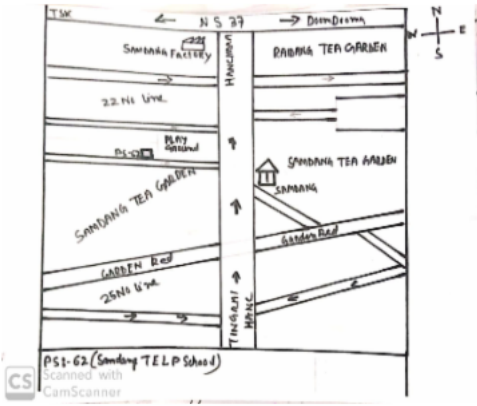

Nazri Naksha