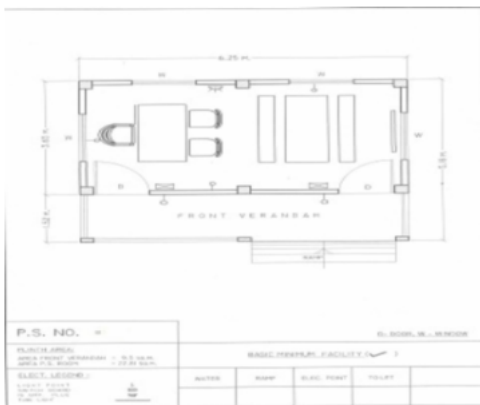

নিৰ্বাচক পঞ্জীয়ন বিষয়াৰ স্বাক্ষৰ

Nazri Naksha

Google Map View

Polling Station Building Front View

ভোটগ্ৰহন কেন্দ্ৰৰ সন্মুখৰ দৃশ্য

Cad View

Key MAP View

1 নাম : শ্ৰী মতী দীপালি তান্তী পিতাৰ নাম: লক্ষীন্দ্র তাতি ঘৰ নং : 1018 বয়স : 33 লিঙ্গ : মহিলা	JMV6039118 ফটো উপলব্ধ	2 নাম : শ্ৰী মতী জয়ন্তী তান্তী পিতাৰ নাম: জয়ৰাজ তাতি ঘৰ নং : 1063 বয়স : 35 লিঙ্গ : মহিলা	JMV6039903 ফটো উপলব্ধ	3 নাম : বজ্জিত সন্তুষ পিতাৰ নাম: সন্তুষ পাত্ৰ ঘৰ নং : 1085 বয়স : 46 লিঙ্গ : পুৰুষ	JMV0318873 ফটো উপলব্ধ
4 নাম : সুৰজ গোৱালা পিতাৰ নাম: শ্যাম গোৱালা ঘৰ নং : 1126খ বয়স : 29 লিঙ্গ : পুৰুষ	JMV0153403 ফটো উপলব্ধ	5 নাম : মঞ্জীতা গুপ্তা স্বামীৰ নাম: বিতেশ গুপ্তা ঘৰ নং : 1192 বয়স : 37 লিঙ্গ : মহিলা	JMV0015016 ফটো উপলব্ধ	6 নাম : জয় তাতি পিতাৰ নাম: প্ৰদীপ তাতি ঘৰ নং : 1193 বয়স : 22 লিঙ্গ : পুৰুষ	JMV1115302 ফটো উপলব্ধ
7 নাম : বীমা কৰ্কৰীয়া পিতাৰ নাম: বলভদ্ৰ তাতি কৰ্কৰীয়া ঘৰ নং : 1193ক বয়স : 38 লিঙ্গ : মহিলা	JMV6134561 ফটো উপলব্ধ	8 নাম : চৰিতা তান্তী স্বামীৰ নাম: প্ৰদীপ তাতি ঘৰ নং : 1193খ বয়স : 37 লিঙ্গ : মহিলা	JMV1435036 ফটো উপলব্ধ	# 9 নাম : বিনোদ গুপ্তা পিতাৰ নাম: বিন্দিশাম গুপ্তা ঘৰ নং : 1202 ক বয়স : 47 লিঙ্গ : পুৰুষ	JMV0292854 ফটো উপলব্ধ
10 নাম : নিৰলা কাৰ্তিক স্বামীৰ নাম: বিৰজু তাতি ঘৰ নং : 1194 বয়স : 46 লিঙ্গ : মহিলা	JMV0468744 ফটো উপলব্ধ	E 11 নাম : বিৰজু তান্তী পিতাৰ নাম: প্ৰদীপ তাতি ঘৰ নং : 1198 বয়স : 44 লিঙ্গ : পুৰুষ	JMV0218685 ফটো উপলব্ধ	R 12 নাম : অমালি গুপ্তা পিতাৰ নাম: কৃষ্ণ তাতি ঘৰ নং : 1194 বয়স : 44 লিঙ্গ : মহিলা	JMV0293092 ফটো উপলব্ধ
13 নাম : বিকাশ তাতি পিতাৰ নাম: গণেশ তাতি ঘৰ নং : 1194 বয়স : 34 লিঙ্গ : পুৰুষ	JMV0316489 ফটো উপলব্ধ	# 14 নাম : ইভা নাথক পিতাৰ নাম: ধীৰজ তাতি ঘৰ নং : 1194 বয়স : 29 লিঙ্গ : মহিলা	JMV1117464 ফটো উপলব্ধ	15 নাম : অমিত তাতি পিতাৰ নাম: ভক্তি তাতি ঘৰ নং : 1196ক বয়স : 30 লিঙ্গ : পুৰুষ	JMV0015057 ফটো উপলব্ধ
# 16 নাম : অঞ্জলী বীৰেন পিতাৰ নাম: চুৰেন মুড়া ঘৰ নং : 1196খ বয়স : 35 লিঙ্গ : মহিলা	JMV0218719 ফটো উপলব্ধ	# 17 নাম : অমৰ তাতি পিতাৰ নাম: বৃধ তাতি ঘৰ নং : 1198ক বয়স : 31 লিঙ্গ : পুৰুষ	JMV0015107 ফটো উপলব্ধ	18 নাম : সুবিনা প্ৰহলাদ পিতাৰ নাম: প্ৰহলাদ তাতি ঘৰ নং : 1198ক বয়স : 31 লিঙ্গ : মহিলা	JMV0015099 ফটো উপলব্ধ
# 19 নাম : মণিকা অমিত পিতাৰ নাম: অমিত তাতি ঘৰ নং : 1198 ক বয়স : 25 লিঙ্গ : মহিলা	JMV0444919 ফটো উপলব্ধ	# 20 নাম : মৌচুমী তাতি স্বামীৰ নাম: শিবু তাতি ঘৰ নং : 1199 বয়স : 30 লিঙ্গ : মহিলা	JMV0015115 ফটো উপলব্ধ	# 21 নাম : শিব তাতি পিতাৰ নাম: ৰমেশ তাতি ঘৰ নং : 1199 বয়স : 30 লিঙ্গ : পুৰুষ	JMV0015149 ফটো উপলব্ধ
22 নাম : বামচৰণ তাতি পিতাৰ নাম: ৰমেশ তাতি ঘৰ নং : 1199 বয়স : 27 লিঙ্গ : পুৰুষ	JMV0475715 ফটো উপলব্ধ	# 23 নাম : ৰেশমা শিৱচৰণ পিতাৰ নাম: শিৱচৰণ তাতি ঘৰ নং : 1200 বয়স : 30 লিঙ্গ : মহিলা	JMV0016196 ফটো উপলব্ধ	24 নাম : পিতাম তাতি পিতাৰ নাম: জীতেন তাতি ঘৰ নং : 1200 বয়স : 22 লিঙ্গ : পুৰুষ	JMV1120690 ফটো উপলব্ধ
25 নাম : শান্তী অৰ্চিতা পিতাৰ নাম: অৰ্চিতা অৰ্চিতা ঘৰ নং : 1201 বয়স : 33 লিঙ্গ : মহিলা	JMV1115526 ফটো উপলব্ধ	# 26 নাম : ৰেশমা কৃষ্ণ স্বামীৰ নাম: মোহন তাতি ঘৰ নং : 1202 বয়স : 39 লিঙ্গ : মহিলা	JMV0016287 ফটো উপলব্ধ	# 27 নাম : নিৰজ গুপ্তা মাতৃৰ নাম: অমলী গুপ্তা ঘৰ নং : 1202 ক বয়স : 22 লিঙ্গ : পুৰুষ	JMV1120948 ফটো উপলব্ধ
28 নাম : ৰবিনা তাতি পিতাৰ নাম: ৰাজেন তাতি ঘৰ নং : 1203 বয়স : 30 লিঙ্গ : মহিলা	JMV1435003 ফটো উপলব্ধ	29 নাম : অৰিনাশ তাতি পিতাৰ নাম: ৰাজেন তাতি ঘৰ নং : 1203 বয়স : 25 লিঙ্গ : পুৰুষ	JMV1120054 ফটো উপলব্ধ	30 নাম : ৰাহুল তাতি পিতাৰ নাম: অশোক তাতি ঘৰ নং : 1204 বয়স : 25 লিঙ্গ : পুৰুষ	JMV0228262 ফটো উপলব্ধ