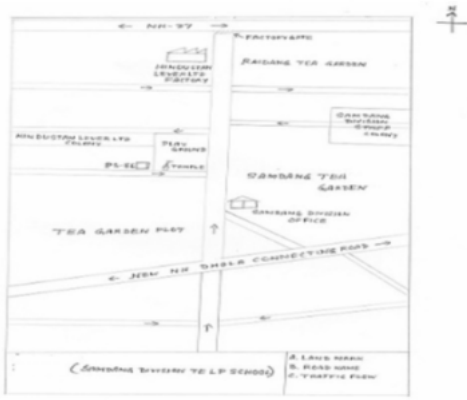

Nazri Naksha