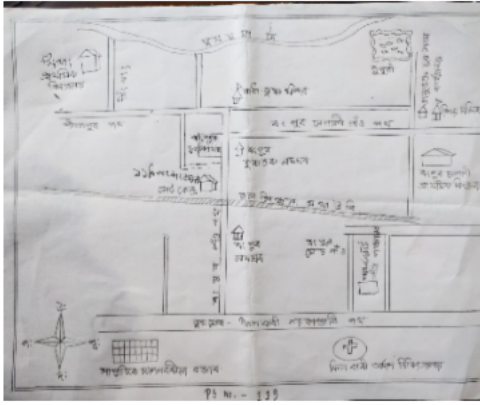

Nazri Naksha