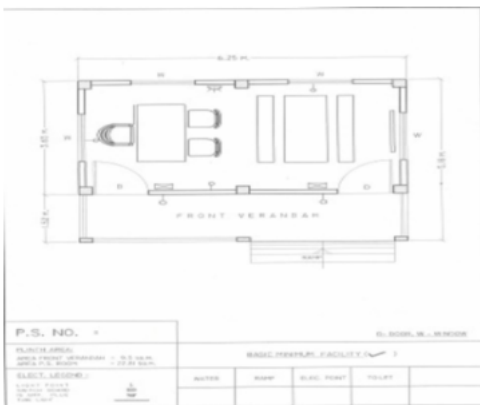

নিৰ্বাচক পঞ্জীয়ন বিষয়াৰ স্বাক্ষৰ

Nazri Naksha

Google Map View

Polling Station Building Front View

ভোটগ্ৰহন কেন্দ্ৰৰ সন্মুখৰ দৃশ্য

Cad View

Key MAP View

1 নাম : সীতমা সোনাৰী স্বামীৰ নাম: দেমালা সোনাৰী ঘৰ নং : 1 বয়স : 68 লিঙ্গ : মহিলা	FVC1124567 ফটো উপলব্ধ	# 2 নাম : জহৰলাল সোনাৰী পিতাৰ নাম: দেমালা সোনাৰী ঘৰ নং : 1 বয়স : 45 লিঙ্গ : পুৰুষ	FVC1124578 ফটো উপলব্ধ	3 নাম : বেলমতী সোনাৰী স্বামীৰ নাম: জয়লাল সোনাৰী ঘৰ নং : 1 বয়স : 44 লিঙ্গ : মহিলা	FVC1124589 ফটো উপলব্ধ
4 নাম : বামলাল সোনাৰী পিতাৰ নাম: দেমালা সোনাৰী ঘৰ নং : 1 বয়স : 39 লিঙ্গ : পুৰুষ	FVC1124590 ফটো উপলব্ধ	5 নাম : পুষ্পা সোণাৰী স্বামীৰ নাম: বামলাল সোণাৰী ঘৰ নং : 1 বয়স : 33 লিঙ্গ : মহিলা	FVC0206458 ফটো উপলব্ধ	6 নাম : শ্যামলাল সোনাৰী পিতাৰ নাম: দেমালা সোনাৰী ঘৰ নং : 1 বয়স : 31 লিঙ্গ : পুৰুষ	FVC0206557 ফটো উপলব্ধ
7 নাম : বেণুকা সোনাৰী স্বামীৰ নাম: শ্যামলাল সোনাৰী ঘৰ নং : 1 বয়স : 29 লিঙ্গ : মহিলা	PVW0076752 ফটো উপলব্ধ	S 8 নাম : মুকুঞ্জয় সিং পিতাৰ নাম: সুৰেন্দ্ৰ সিং ঘৰ নং : 01 বয়স : 25 লিঙ্গ : পুৰুষ	FVC0445387 ফটো উপলব্ধ	9 নাম : কেশৱ সোনাৰী পিতাৰ নাম: জয়লাল সোনাৰী ঘৰ নং : 1 বয়স : 22 লিঙ্গ : পুৰুষ	PVW0107664 ফটো উপলব্ধ
E 10 নাম : মংগলু প্ৰজা পিতাৰ নাম: দেবাৰু প্ৰজা ঘৰ নং : 2 বয়স : 71 লিঙ্গ : পুৰুষ	FVC1124614 ফটো উপলব্ধ	11 নাম : অনিতা প্ৰজা স্বামীৰ নাম: মংগলু প্ৰজা ঘৰ নং : 2 বয়স : 69 লিঙ্গ : মহিলা	FVC1124625 ফটো উপলব্ধ	# 12 নাম : বকুল শইকীয়া পিতাৰ নাম: পদ্ম শইকীয়া ঘৰ নং : 202 বয়স : 51 লিঙ্গ : পুৰুষ	FVC1129108 ফটো উপলব্ধ
13 নাম : মীনা প্ৰজা স্বামীৰ নাম: সুখলাল প্ৰজা ঘৰ নং : 2 বয়স : 47 লিঙ্গ : মহিলা	FVC1124647 ফটো উপলব্ধ	14 নাম : সুখলাল প্ৰজা পিতাৰ নাম: মংগলু প্ৰজা ঘৰ নং : 2 বয়স : 45 লিঙ্গ : পুৰুষ	FVC1124636 ফটো উপলব্ধ	E 15 নাম : বামলাল প্ৰজা পিতাৰ নাম: মংগলু প্ৰজা ঘৰ নং : 2 বয়স : 41 লিঙ্গ : পুৰুষ	FVC1124658 ফটো উপলব্ধ
16 নাম : মণি প্ৰজা স্বামীৰ নাম: বামলাল প্ৰজা ঘৰ নং : 2 বয়স : 40 লিঙ্গ : মহিলা	FVC1124669 ফটো উপলব্ধ	17 নাম : ৰুক্মিণী প্ৰজা পিতাৰ নাম: মংগলু প্ৰজা ঘৰ নং : 2 বয়স : 38 লিঙ্গ : মহিলা	FVC0230649 ফটো উপলব্ধ	18 নাম : ৰতন প্ৰজা পিতাৰ নাম: মংগলু প্ৰজা ঘৰ নং : 2 বয়স : 34 লিঙ্গ : পুৰুষ	FVC0230698 ফটো উপলব্ধ
# 19 নাম : দিপু শইকীয়া পিতাৰ নাম: বকুল শইকীয়া ঘৰ নং : 202 বয়স : 23 লিঙ্গ : পুৰুষ	FVC1215904 ফটো উপলব্ধ	20 নাম : শীলা প্ৰজা স্বামীৰ নাম: ৰাজু প্ৰজা ঘৰ নং : 8 বয়স : 67 লিঙ্গ : মহিলা	FVC1124681 ফটো উপলব্ধ	21 নাম : সোভলাল প্ৰজা পিতাৰ নাম: ৰাজু প্ৰজা ঘৰ নং : 8 বয়স : 44 লিঙ্গ : পুৰুষ	FVC1124692 ফটো উপলব্ধ
22 নাম : পৰমানন্দ দাস স্বামীৰ নাম: মুহীন চন্দ্ৰ দাস ঘৰ নং : 8 বয়স : 43 লিঙ্গ : মহিলা	FVC1124705 ফটো উপলব্ধ	23 নাম : শ্যামলাল প্ৰজা পিতাৰ নাম: ৰাজু প্ৰজা ঘৰ নং : 8 বয়স : 42 লিঙ্গ : পুৰুষ	FVC1124716 ফটো উপলব্ধ	24 নাম : লাখমতী প্ৰজা স্বামীৰ নাম: শ্যামলাল প্ৰজা ঘৰ নং : 8 বয়স : 41 লিঙ্গ : মহিলা	FVC1124727 ফটো উপলব্ধ
25 নাম : বুধোন প্ৰজা পিতাৰ নাম: ৰাজু প্ৰজা ঘৰ নং : 4 বয়স : 26 লিঙ্গ : পুৰুষ	PVW0108035 ফটো উপলব্ধ	26 নাম : সুনু সোনাৰী পিতাৰ নাম: কায়া ঘৰ নং : 5খ বয়স : 43 লিঙ্গ : পুৰুষ	FVC1124749 ফটো উপলব্ধ	27 নাম : বুধীঘৰো সোনাৰী স্বামীৰ নাম: সুনু ঘৰ নং : 5খ বয়স : 42 লিঙ্গ : মহিলা	FVC1124750 ফটো উপলব্ধ
28 নাম : ৰীতা প্ৰজা পিতাৰ নাম: টিপা প্ৰজা ঘৰ নং : 6 বয়স : 34 লিঙ্গ : মহিলা	FVC0264929 ফটো উপলব্ধ	29 নাম : লুড প্ৰজা পিতাৰ নাম: টিপা প্ৰজা ঘৰ নং : 6 বয়স : 29 লিঙ্গ : মহিলা	FVC0265017 ফটো উপলব্ধ	30 নাম : মুনী প্ৰজা পিতাৰ নাম: টিপা প্ৰজা ঘৰ নং : 6 বয়স : 27 লিঙ্গ : মহিলা	FVC1367788 ফটো উপলব্ধ