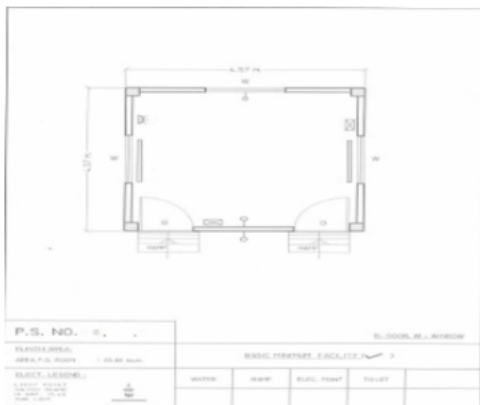

নিৰ্বাচক পঞ্জীয়ন বিষয়াৰ স্বাক্ষৰ

Nazri Naksha

Google Map View

Polling Station Building Front View

ভোটগ্ৰহন কেন্দ্ৰৰ সন্মুখৰ দৃশ্য

Cad View

Key MAP View

বিধানসভা সমষ্টিৰ নম্বৰ আৰু নাম : 82-ডুমডুমা
অংশৰ নম্বৰ আৰু নাম : 1-পুনৰ সংস্থাপিত কছাৰী