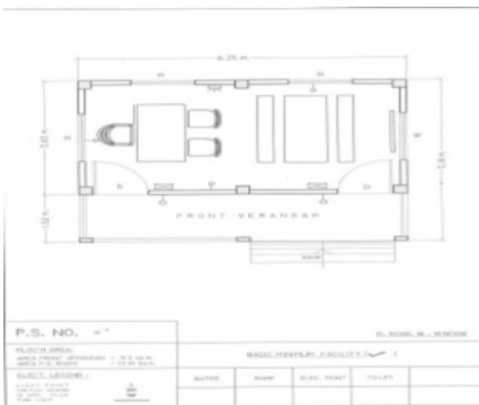

নিৰ্বাচক পঞ্জীয়ন বিষয়াৰ স্বাক্ষৰ

Nazri Naksha

Google Map View

Polling Station Building Front View

ভোটগ্ৰহন কেন্দ্ৰৰ সন্মুখৰ দৃশ্য

Cad View

Key MAP View

1 নাম : অনপু মেছ পিতাৰ নাম: জীৱন মেছ ঘৰ নং : 02 বয়স : 51 লিঙ্গ : পুৰুষ	FVC1147815 ফটো উপলব্ধ	2 নাম : বিষ্ণু ছেত্ৰী স্বামীৰ নাম: প্ৰদীপ ছেত্ৰী ঘৰ নং : 11 বয়স : 29 লিঙ্গ : মহিলা	FVC0528992 ফটো উপলব্ধ	3 নাম : দলিতা ছেত্ৰী পিতাৰ নাম: গোপাল ছেত্ৰী ঘৰ নং : 11 বয়স : 27 লিঙ্গ : মহিলা	FVC0529024 ফটো উপলব্ধ
4 নাম : ভবেশ দেউৰী মাতৃৰ নাম: তিলোপ্ৰভা দেউৰী ঘৰ নং : 28A বয়স : 30 লিঙ্গ : পুৰুষ	FVC0432443 ফটো উপলব্ধ	# 5 নাম : পল্লবী গগৈ মেছ স্বামীৰ নাম: অনুপ মেছ ঘৰ নং : 02 বয়স : 46 লিঙ্গ : মহিলা	FVC1147804 ফটো উপলব্ধ	S 6 নাম : শান্তনু নেওগ পিতাৰ নাম: লক্ষ্মেশ্বৰ নেওগ ঘৰ নং : 48 বয়স : 30 লিঙ্গ : পুৰুষ	FVC0400432 ফটো উপলব্ধ
7 নাম : ধ্ৰুব জ্যোতি খাতৌআল পিতাৰ নাম: নৰেন চন্দ্ৰ মোৰন ঘৰ নং : 52 বয়স : 32 লিঙ্গ : পুৰুষ	FVC0416701 ফটো উপলব্ধ	S 8 নাম : অমৰিতা ছেত্ৰী স্বামীৰ নাম: ৰাজকুমাৰ ছেত্ৰী ঘৰ নং : 63 বয়স : 35 লিঙ্গ : মহিলা	FVC0390039 ফটো উপলব্ধ	9 নাম : নেহা মৰাণ পিতাৰ নাম: বুলবুল মৰাণ ঘৰ নং : 82 বয়স : 20 লিঙ্গ : মহিলা	PVW0075697 ফটো উপলব্ধ
10 নাম : নীত গৌড পিতাৰ নাম: অমণীউস উৰাং ঘৰ নং : 100 বয়স : 36 লিঙ্গ : মহিলা	FVC1364223 ফটো উপলব্ধ	11 নাম : সীমান্ত গগৈ পিতাৰ নাম: বাৰেন গগৈ ঘৰ নং : 105 বয়স : 42 লিঙ্গ : পুৰুষ	FVC1163208 ফটো উপলব্ধ	12 নাম : তুলসি সোণাৰী স্বামীৰ নাম: অনীল প্ৰজা ঘৰ নং : 106 বয়স : 25 লিঙ্গ : মহিলা	FVC0301432 ফটো উপলব্ধ
S 13 নাম : পুষ্পা মুৰা স্বামীৰ নাম: বিজয় মুৰা ঘৰ নং : 113 বয়স : 30 লিঙ্গ : মহিলা	FVC0500579 ফটো উপলব্ধ	14 নাম : গোৰিয়া লিম্বু পিতাৰ নাম: কমল সিং লিম্বু ঘৰ নং : 132 বয়স : 25 লিঙ্গ : মহিলা	FVC0391086 ফটো উপলব্ধ	15 নাম : সীতাৰাম উপাধ্যায় পিতাৰ নাম: তুলসী উপাধ্যায় ঘৰ নং : 139 বয়স : 22 লিঙ্গ : পুৰুষ	PVW0072777 ফটো উপলব্ধ
16 নাম : প্ৰিয়ংকা ছেত্ৰী মাতৃৰ নাম: অমৰ সিং ছেত্ৰী ঘৰ নং : 153 বয়স : 29 লিঙ্গ : মহিলা	FVC0390070 ফটো উপলব্ধ	17 নাম : ৰপম ছেত্ৰী মাতৃৰ নাম: অমৰ ছেত্ৰী ঘৰ নং : 153 বয়স : 26 লিঙ্গ : পুৰুষ	FVC0389940 ফটো উপলব্ধ	18 নাম : ডিম্পল ছেত্ৰী পৌডেল স্বামীৰ নাম: নাৰায়ণ পৌডেল ঘৰ নং : 168 বয়স : 38 লিঙ্গ : মহিলা	FVC1369966 ফটো উপলব্ধ
S 19 নাম : বিকাশ ছেত্ৰী পিতাৰ নাম: টিকাৰাম ছেত্ৰী ঘৰ নং : 170 বয়স : 28 লিঙ্গ : পুৰুষ	FVC0397521 ফটো উপলব্ধ	20 নাম : বিপুল ছেত্ৰী পিতাৰ নাম: টিকাৰাম ছেত্ৰী ঘৰ নং : 170 বয়স : 26 লিঙ্গ : পুৰুষ	FVC0397596 ফটো উপলব্ধ	21 নাম : অনামিকা ছেত্ৰী পিতাৰ নাম: টংক বাহাদুৰ ছেত্ৰী ঘৰ নং : 182 বয়স : 27 লিঙ্গ : মহিলা	FVC0249912 ফটো উপলব্ধ
S 22 নাম : কৰবী চুতীয়া স্বামীৰ নাম: বিতুপ চুতীয়া ঘৰ নং : 201 বয়স : 35 লিঙ্গ : মহিলা	FVC0390948 ফটো উপলব্ধ	23 নাম : সঞ্জয় ছেত্ৰী পিতাৰ নাম: গনেশ ছেত্ৰী ঘৰ নং : 218 বয়স : 36 লিঙ্গ : পুৰুষ	FVC1144576 ফটো উপলব্ধ	24 নাম : অনীতা চেত্ৰী স্বামীৰ নাম: সনজয় চেত্ৰী ঘৰ নং : 218 বয়স : 27 লিঙ্গ : মহিলা	FVC0236950 ফটো উপলব্ধ
# 25 নাম : নিকুঞ্জ সোনোৱাল স্বামীৰ নাম: কুশল সোনোৱাল ঘৰ নং : 2৮৮ক বয়স : 55 লিঙ্গ : মহিলা	FVC0053579 ফটো উপলব্ধ	26 নাম : চনী গুপ্তা স্বামীৰ নাম: লক্ষীপ্ৰসাদ কানু ঘৰ নং : 255 বয়স : 36 লিঙ্গ : মহিলা	FVC0388454 ফটো উপলব্ধ	27 নাম : জয়ন্ত কুমাৰ শইকীয়া পিতাৰ নাম: নগেন চন্দ্ৰ শইকীয়া ঘৰ নং : 257 বয়স : 64 লিঙ্গ : পুৰুষ	PVW0079541 ফটো উপলব্ধ
28 নাম : পৰ্ণিমা শইকীয়া স্বামীৰ নাম: জয়ন্ত কুমাৰ শইকীয়া ঘৰ নং : 257 বয়স : 56 লিঙ্গ : মহিলা	PVW0119669 ফটো উপলব্ধ	29 নাম : দীপ জ্যোতি শইকীয়া পিতাৰ নাম: জয়ন্ত কুমাৰ শইকীয়া ঘৰ নং : 257 বয়স : 40 লিঙ্গ : পুৰুষ	PVW0119602 ফটো উপলব্ধ	30 নাম : লক্ষ্য জ্যোতি শইকীয়া পিতাৰ নাম: জয়ন্ত কুমাৰ শইকীয়া ঘৰ নং : 257 বয়স : 38 লিঙ্গ : পুৰুষ	PVW0119677 ফটো উপলব্ধ