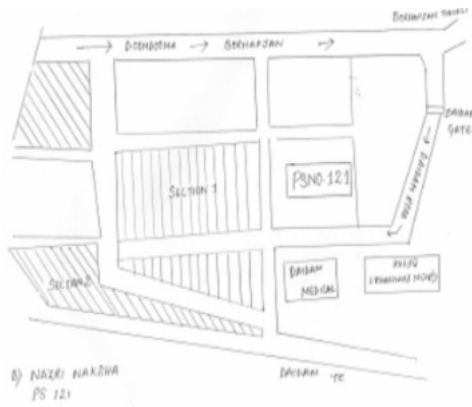

Nazri Naksha