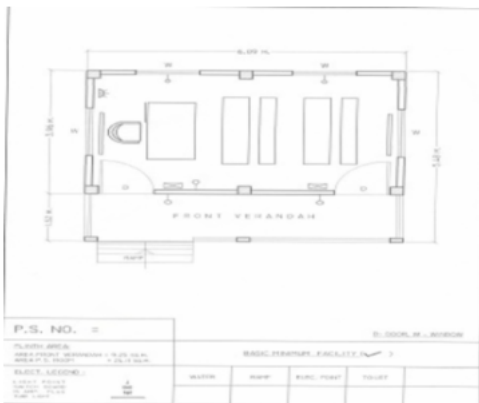

নিৰ্বাচক পঞ্জীয়ন বিষয়াৰ স্বাক্ষৰ

Nazri Naksha

Google Map View

Polling Station Building Front View

ভোটগ্ৰহন কেন্দ্ৰৰ সন্মুখৰ দৃশ্য

Cad View

Key MAP View

1 নাম : বুচেন চাওৰা পিতাৰ নাম: বুদ্বা চাওৰা ঘৰ নং : 3 বয়স : 41 লিঙ্গ : পুৰুষ	FVC1414568 ফটো উপলব্ধ	2 নাম : অমতা চাওৰা স্বামীৰ নাম: বুচেন চাওৰা ঘৰ নং : 3 বয়স : 36 লিঙ্গ : মহিলা	FVC1414579 ফটো উপলব্ধ	3 নাম : মিটকু চাউৰা পিতাৰ নাম: বইদাস চাউৰা ঘৰ নং : 39 বয়স : 46 লিঙ্গ : পুৰুষ	FVC0249433 ফটো উপলব্ধ
4 নাম : সুমী কৰ্মকাৰ চাউৰা স্বামীৰ নাম: মিটকু চাউৰা ঘৰ নং : 39 বয়স : 42 লিঙ্গ : মহিলা	FVC0251082 ফটো উপলব্ধ	5 নাম : অশোক কিশান পিতাৰ নাম: সুবাস কিশান ঘৰ নং : 71 বয়স : 36 লিঙ্গ : পুৰুষ	FVC1459783 ফটো উপলব্ধ	6 নাম : সূৰ্য্য চাওৰা পিতাৰ নাম: মংগল চাওৰা ঘৰ নং : 86 বয়স : 33 লিঙ্গ : পুৰুষ	FVC1414604 ফটো উপলব্ধ
R 7 নাম : ডেভিড চাওৰা পিতাৰ নাম: সন্মুখা চৰৰা ঘৰ নং : 90 বয়স : 31 লিঙ্গ : পুৰুষ	FVC1414374 ফটো উপলব্ধ	8 নাম : কমল চাওৰা পিতাৰ নাম: জিতেন্দ্ৰ ঘৰ নং : 92 বয়স : 34 লিঙ্গ : পুৰুষ	FVC1414637 ফটো উপলব্ধ	9 নাম : মাৰিয়াম লোহাৰ মাতৃৰ নাম: অঞ্জলি লহৰা ঘৰ নং : 94 বয়স : 25 লিঙ্গ : মহিলা	FVC1423698 ফটো উপলব্ধ
R 10 নাম : মাৰিয়াম লোহাৰ পিতাৰ নাম: লেন্দ্ৰেশ মুৰা ঘৰ নং : 94 বয়স : 25 লিঙ্গ : মহিলা	FVC1467794 ফটো উপলব্ধ	11 নাম : মাদালী চাওৰা পিতাৰ নাম: জীৱন চাওৰা ঘৰ নং : 99 বয়স : 35 লিঙ্গ : মহিলা	FVC1414626 ফটো উপলব্ধ	12 নাম : জেমচ চাওৰা পিতাৰ নাম: জীৱন চাওৰা ঘৰ নং : 97 বয়স : 33 লিঙ্গ : পুৰুষ	FVC1414591 ফটো উপলব্ধ
13 নাম : বেলিকা বেনীয়া পিতাৰ নাম: ত্ৰিভুবন বেনীয়া ঘৰ নং : 106 বয়স : 33 লিঙ্গ : মহিলা	FVC1414659 ফটো উপলব্ধ	14 নাম : মিলিতা মেধী পিতাৰ নাম: বাদল মেধী ঘৰ নং : 106 বয়স : 27 লিঙ্গ : মহিলা	FVC1444355 ফটো উপলব্ধ	15 নাম : জয় চাওৰা পিতাৰ নাম: চালকু চাওৰা ঘৰ নং : 112 বয়স : 37 লিঙ্গ : পুৰুষ	FVC1414660 ফটো উপলব্ধ
16 নাম : মনজ চাওৰা পিতাৰ নাম: পৰশু চাওৰা ঘৰ নং : 116 বয়স : 32 লিঙ্গ : পুৰুষ	FVC1414671 ফটো উপলব্ধ	17 নাম : হান্না চাউৰা স্বামীৰ নাম: চুৰেশ চাউৰা ঘৰ নং : 135 বয়স : 38 লিঙ্গ : মহিলা	FVC0248914 ফটো উপলব্ধ	18 নাম : বিকি কিশান পিতাৰ নাম: ফাগু কিশান ঘৰ নং : 224 বয়স : 28 লিঙ্গ : পুৰুষ	FVC0252684 ফটো উপলব্ধ
19 নাম : পূৰ্ণিমা তেলেঙ্গা স্বামীৰ নাম: জীৱন তেলেঙ্গা ঘৰ নং : 228 বয়স : 50 লিঙ্গ : মহিলা	FVC1414682 ফটো উপলব্ধ	20 নাম : শিমলা তেলেঙ্গা স্বামীৰ নাম: খগেন তেলেঙ্গা ঘৰ নং : 228খ বয়স : 45 লিঙ্গ : মহিলা	FVC1414739 ফটো উপলব্ধ	21 নাম : নিৰদা তেলেঙ্গা স্বামীৰ নাম: গুনিল তেলেঙ্গা ঘৰ নং : 228ক বয়স : 40 লিঙ্গ : মহিলা	FVC1414717 ফটো উপলব্ধ
22 নাম : লক্ষ্মীৰাম মুণ্ডা পিতাৰ নাম: বৃধু ঘৰ নং : 235 বয়স : 60 লিঙ্গ : পুৰুষ	FVC1414740 ফটো উপলব্ধ	23 নাম : সীতামণি চাওঁতাল স্বামীৰ নাম: দেবানন্দ চাওঁতাল ঘৰ নং : 234 বয়স : 64 লিঙ্গ : মহিলা	FVC1482769 ফটো উপলব্ধ	24 নাম : দেবানন্দ চাওঁতাল পিতাৰ নাম: জগদীশ ঘৰ নং : 238 বয়স : 57 লিঙ্গ : পুৰুষ	FVC1414773 ফটো উপলব্ধ
25 নাম : চনু চাওঁতাল পিতাৰ নাম: দেবানন্দ চাওঁতাল ঘৰ নং : 234 বয়স : 32 লিঙ্গ : পুৰুষ	FVC1477793 ফটো উপলব্ধ	26 নাম : সুনিতা চাওঁতাল স্বামীৰ নাম: চনু চাওঁতাল ঘৰ নং : 234 বয়স : 30 লিঙ্গ : মহিলা	FVC1477876 ফটো উপলব্ধ	27 নাম : মিনা চাওঁতাল স্বামীৰ নাম: বিৰেন চাওঁতাল ঘৰ নং : 235 বয়স : 48 লিঙ্গ : মহিলা	FVC1414795 ফটো উপলব্ধ
28 নাম : মনজ চাওঁতাল পিতাৰ নাম: বিৰেন চাওঁতাল ঘৰ নং : 235 বয়স : 27 লিঙ্গ : পুৰুষ	FVC1152719 ফটো উপলব্ধ	E 29 নাম : জলেশ্বৰী চাওঁতাল স্বামীৰ নাম: চৰণ চাওঁতাল ঘৰ নং : 238 বয়স : 58 লিঙ্গ : মহিলা	FVC1414820 ফটো উপলব্ধ	30 নাম : বিলন্দনি মুণ্ডা স্বামীৰ নাম: দুৰ্গা মুণ্ডা ঘৰ নং : 238ক বয়স : 75 লিঙ্গ : মহিলা	FVC1414842 ফটো উপলব্ধ