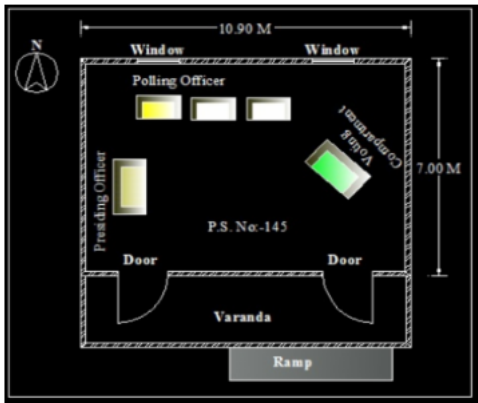

নিৰ্বাচক পঞ্জীয়ন বিষয়াৰ স্বাক্ষৰ

Nazri Naksha

Google Map View

Polling Station Building Front View

ভোটগ্ৰহন কেন্দ্ৰৰ সন্মুখৰ দৃশ্য

Cad View

Key MAP View

বিধানসভা সমষ্টিৰ নম্বৰ আৰু নাম : 83-মাৰ্ঘেৰিটা
অংশৰ নম্বৰ আৰু নাম : 1-1 নং মাকুম পথাৰ (অংশ)