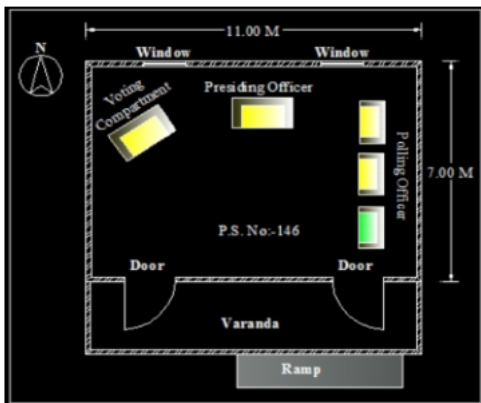

নিৰ্বাচক পঞ্জীয়ন বিষয়াৰ স্বাক্ষৰ

Nazri Naksha

Google Map View

Polling Station Building Front View

ভোটগ্ৰহন কেন্দ্ৰৰ সন্মুখৰ দৃশ্য

Cad View

Key MAP View

1 নাম : পোৱাল দত্ত পিতাৰ নাম: হৰকান্ত দত্ত ঘৰ নং : 1 বয়স : 66 লিঙ্গ : পুৰুষ	CCY9745975 ফটো উপলব্ধ	2 নাম : নিৰ কলিতা স্বামীৰ নাম: পোৱাল দত্ত ঘৰ নং : 1 বয়স : 45 লিঙ্গ : মহিলা	CCY9734569 ফটো উপলব্ধ	3 নাম : সন্ধ্যা বানী বড়ো স্বামীৰ নাম: জহন বসুমতাৰী ঘৰ নং : 1ক বয়স : 29 লিঙ্গ : মহিলা	CCY9745920 ফটো উপলব্ধ
4 নাম : বাজেন গগৈ পিতাৰ নাম: বানেশ্বৰ গগৈ ঘৰ নং : 2 বয়স : 68 লিঙ্গ : পুৰুষ	CCY0642132 ফটো উপলব্ধ	5 নাম : দীপিকা গগৈ স্বামীৰ নাম: বাজেন গগৈ ঘৰ নং : 2 বয়স : 56 লিঙ্গ : মহিলা	CCY0641837 ফটো উপলব্ধ	6 নাম : গিৰিন গগৈ পিতাৰ নাম: বাজেন গগৈ ঘৰ নং : 2 বয়স : 38 লিঙ্গ : পুৰুষ	CCY0641894 ফটো উপলব্ধ
7 নাম : যুগল গগৈ পিতাৰ নাম: বাজেন গগৈ ঘৰ নং : 2 বয়স : 34 লিঙ্গ : পুৰুষ	CCY0642447 ফটো উপলব্ধ	8 নাম : মুনমী সোণোৱাল স্বামীৰ নাম: গিৰিন গগৈ ঘৰ নং : 2 বয়স : 33 লিঙ্গ : মহিলা	CCY0641936 ফটো উপলব্ধ	9 নাম : বিনা নায়ক পিতাৰ নাম: বোলভাদাৰ সোনাৰা ঘৰ নং : 3 বয়স : 48 লিঙ্গ : মহিলা	CCY9652363 ফটো উপলব্ধ
10 নাম : মঞ্জু সোনাৰ স্বামীৰ নাম: গৌতম সোনাৰ ঘৰ নং : 3 বয়স : 46 লিঙ্গ : মহিলা	CCY0379420 ফটো উপলব্ধ	11 নাম : গৌতম সোনাৰ পিতাৰ নাম: পূৰ্ণ বাহাদুৰ সোনাৰ ঘৰ নং : 3 বয়স : 41 লিঙ্গ : পুৰুষ	CCY9734581 ফটো উপলব্ধ	12 নাম : জুৰি চাউৰক শুক্লা স্বামীৰ নাম: ৰবি শুক্লা ঘৰ নং : 3 বয়স : 25 লিঙ্গ : মহিলা	CCY0636142 ফটো উপলব্ধ
13 নাম : পাণ্ডা শুক্লা পিতাৰ নাম: কুবাৰ ঘৰ নং : 3ক বয়স : 64 লিঙ্গ : পুৰুষ	CCY9734592 ফটো উপলব্ধ	14 নাম : মিন শুক্লা স্বামীৰ নাম: পাণ্ডা ঘৰ নং : 3ক বয়স : 57 লিঙ্গ : মহিলা	CCY9734605 ফটো উপলব্ধ	15 নাম : সুৰজ শুক্লা পিতাৰ নাম: পাণ্ডা ঘৰ নং : 3ক বয়স : 37 লিঙ্গ : পুৰুষ	CCY9734616 ফটো উপলব্ধ
16 নাম : শঙ্কৰ শুক্লা পিতাৰ নাম: পান্ডা ঘৰ নং : 3ক বয়স : 36 লিঙ্গ : পুৰুষ	CCY9734627 ফটো উপলব্ধ	17 নাম : নিমা শুক্লা স্বামীৰ নাম: চুৰজ শুক্লা ঘৰ নং : 3ক বয়স : 31 লিঙ্গ : মহিলা	CCY0060137 ফটো উপলব্ধ	18 নাম : ৰবি শুক্লা পিতাৰ নাম: পাণ্ডা শুক্লা ঘৰ নং : 3ক বয়স : 29 লিঙ্গ : পুৰুষ	CCY0060269 ফটো উপলব্ধ
19 নাম : প্ৰিয়ংকা কোঁৱৰ শুক্লা স্বামীৰ নাম: শঙ্কৰ শুক্লা ঘৰ নং : 3ক বয়স : 28 লিঙ্গ : মহিলা	CCY0060376 ফটো উপলব্ধ	20 নাম : বিনোদ বৰ্মন পিতাৰ নাম: অৰুণ ঘৰ নং : 8 বয়স : 60 লিঙ্গ : পুৰুষ	CCY9734638 ফটো উপলব্ধ	21 নাম : ৰিতা বৰ্মন স্বামীৰ নাম: বিনোদ ঘৰ নং : 8 বয়স : 57 লিঙ্গ : মহিলা	CCY9734649 ফটো উপলব্ধ
22 নাম : মিতালী বৰমন ডেকা স্বামীৰ নাম: প্ৰবীন চন্দ্ৰ ডেকা ঘৰ নং : 8 বয়স : 41 লিঙ্গ : মহিলা	CCY9734661 ফটো উপলব্ধ	23 নাম : অমত বৰ্মন পিতাৰ নাম: বিনোদ ঘৰ নং : 8 বয়স : 39 লিঙ্গ : পুৰুষ	CCY9734650 ফটো উপলব্ধ	24 নাম : ৰামাশ্ৰে পাসোয়ান পিতাৰ নাম: সন্তোৰাজ পাসোয়ান ঘৰ নং : 5 বয়স : 80 লিঙ্গ : পুৰুষ	CCY9734672 ফটো উপলব্ধ
25 নাম : সন্দীপ পাসোয়ান স্বামীৰ নাম: দীপক ঘৰ নং : 5 বয়স : 42 লিঙ্গ : মহিলা	CCY9734718 ফটো উপলব্ধ	26 নাম : বিজয় গুৱালু পিতাৰ নাম: লালৰী গুৱালা ঘৰ নং : 6 বয়স : 61 লিঙ্গ : পুৰুষ	CCY9745986 ফটো উপলব্ধ	27 নাম : সূৰ্য্য চিৰিং পিতাৰ নাম: পদোশ্বৰ ঘৰ নং : 6 বয়স : 47 লিঙ্গ : পুৰুষ	CCY9734752 ফটো উপলব্ধ
28 নাম : বগেন চিৰিং পিতাৰ নাম: পদোশ্বৰ ঘৰ নং : 6 বয়স : 44 লিঙ্গ : পুৰুষ	CCY9734763 ফটো উপলব্ধ	29 নাম : ৰূপা চিৰিং স্বামীৰ নাম: বগেন চিৰিং ঘৰ নং : 6 বয়স : 32 লিঙ্গ : মহিলা	CCY0152108 ফটো উপলব্ধ	30 নাম : ধনেশ্বৰ মেচ পিতাৰ নাম: বুধুবা ঘৰ নং : 9 বয়স : 86 লিঙ্গ : পুৰুষ	CCY9734785 ফটো উপলব্ধ