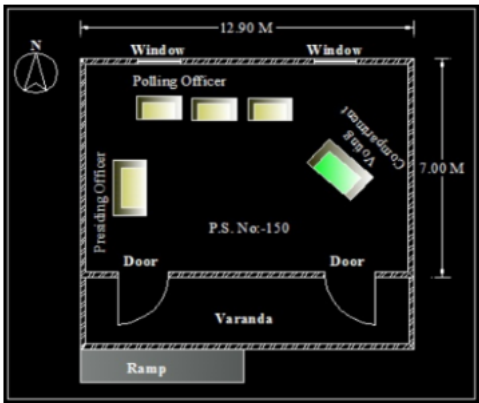

নিৰ্বাচক পঞ্জীয়ন বিষয়াৰ স্বাক্ষৰ

Nazri Naksha

Google Map View

Polling Station Building Front View

ভোটগ্ৰহন কেন্দ্ৰৰ সন্মুখৰ দৃশ্য

Cad View

Key MAP View

1 নাম : ৰাজলাল টোডি পিতাৰ নাম: লদু ৰাম টোডি ঘৰ নং : 1 বয়স : 55 লিঙ্গ : পুৰুষ	CCY9934616 ফটো উপলব্ধ	2 নাম : ইছাৰ টুটী স্বামীৰ নাম: ৰাজু টুটী ঘৰ নং : 1 বয়স : 52 লিঙ্গ : মহিলা	CCY9934627 ফটো উপলব্ধ	3 নাম : দুখিনি মুণ্ডা স্বামীৰ নাম: সুখু মুণ্ডা ঘৰ নং : 01 বয়স : 40 লিঙ্গ : মহিলা	CCY1380633 ফটো উপলব্ধ
4 নাম : অঞ্জনা গৌড় স্বামীৰ নাম: সোন্জয় গৌড় ঘৰ নং : 1 বয়স : 37 লিঙ্গ : মহিলা	CCY9702390 ফটো উপলব্ধ	5 নাম : বন্দনা দাশ স্বামীৰ নাম: দেবাশীষ দাশ ঘৰ নং : 1 বয়স : 34 লিঙ্গ : মহিলা	CCY1425404 ফটো উপলব্ধ	6 নাম : বিকাশ টোডি পিতাৰ নাম: ৰাজলাল টোডি ঘৰ নং : 1 বয়স : 33 লিঙ্গ : পুৰুষ	CCY9934605 ফটো উপলব্ধ
7 নাম : সৰস্বতী শিশু স্বামীৰ নাম: অৰুন ডোৰা ঘৰ নং : 1 বয়স : 30 লিঙ্গ : মহিলা	VFT0134668 ফটো উপলব্ধ	8 নাম : মনেশ্বৰী সোনা স্বামীৰ নাম: আশিক সোনা ঘৰ নং : 1 বয়স : 30 লিঙ্গ : মহিলা	VFT0136838 ফটো উপলব্ধ	9 নাম : নেহাল টোডি পিতাৰ নাম: ৰাজলাল টোডি ঘৰ নং : 1 বয়স : 29 লিঙ্গ : পুৰুষ	CCY0129767 ফটো উপলব্ধ
10 নাম : মলিনা প্ৰজা স্বামীৰ নাম: পেটু উৰাং ঘৰ নং : 01 বয়স : 28 লিঙ্গ : মহিলা	VFT0075747 ফটো উপলব্ধ	S 11 নাম : জোনাকী গৌৰাধা পিতাৰ নাম: লক্ষীন্দৰ গৌৱালা ঘৰ নং : 1 বয়স : 28 লিঙ্গ : মহিলা	KZL0256560 ফটো উপলব্ধ	12 নাম : মীনা হৰপাল পিতাৰ নাম: ইছমাইল হৰপাল ঘৰ নং : 1 বয়স : 21 লিঙ্গ : মহিলা	VFT0143172 ফটো উপলব্ধ
13 নাম : ৰিমঝিম কুমারী পিতাৰ নাম: বিজয় ঠাকুৰ ঘৰ নং : 1 বয়স : 19 লিঙ্গ : মহিলা	VFT0141051 ফটো উপলব্ধ	E 14 নাম : গীতাৰানী সিকদাৰ স্বামীৰ নাম: ৰবীন্দ্ৰ সিকদাৰ ঘৰ নং : 2 বয়স : 64 লিঙ্গ : মহিলা	CCY9934649 ফটো উপলব্ধ	15 নাম : পাৰ্থ চিকদাৰ পিতাৰ নাম: ৰবীন্দ্ৰ ঘৰ নং : 2 বয়স : 50 লিঙ্গ : পুৰুষ	CCY9934650 ফটো উপলব্ধ
16 নাম : বলবলি সিকদাৰ স্বামীৰ নাম: ৰঞ্জিত সিকদাৰ ঘৰ নং : 2 বয়স : 48 লিঙ্গ : মহিলা	CCY0471482 ফটো উপলব্ধ	17 নাম : ৰঞ্জিত সিকদাৰ পিতাৰ নাম: ৰবীন্দ্ৰ সিকদাৰ ঘৰ নং : 2 বয়স : 46 লিঙ্গ : পুৰুষ	CCY9934661 ফটো উপলব্ধ	18 নাম : ঋষি শিকদাৰ পিতাৰ নাম: ৰঞ্জিত শিকদাৰ ঘৰ নং : 2 বয়স : 20 লিঙ্গ : পুৰুষ	VFT0099184 ফটো উপলব্ধ
19 নাম : দেবজীত বৰা পিতাৰ নাম: মতিৰাম বৰা ঘৰ নং : 3 বয়স : 43 লিঙ্গ : পুৰুষ	CCY0570382 ফটো উপলব্ধ	20 নাম : ববি বৰা স্বামীৰ নাম: দেবজীত বৰা ঘৰ নং : 3 বয়স : 38 লিঙ্গ : মহিলা	CCY0641720 ফটো উপলব্ধ	21 নাম : ইন্দ্ৰজিৎ বৰা পিতাৰ নাম: দেবজীত বৰা ঘৰ নং : 3 বয়স : 23 লিঙ্গ : পুৰুষ	CCY0570333 ফটো উপলব্ধ
22 নাম : চিনিলাল সনা পিতাৰ নাম: বিদ্যা সনা ঘৰ নং : 8 বয়স : 52 লিঙ্গ : পুৰুষ	CCY9934592 ফটো উপলব্ধ	23 নাম : নিলু শইক্ৰীয়া সোনা স্বামীৰ নাম: চেনীলাল সোনা ঘৰ নং : 8 বয়স : 41 লিঙ্গ : মহিলা	CCY9934581 ফটো উপলব্ধ	24 নাম : সুজিত সৰকাৰ পিতাৰ নাম: পৰিমল সৰকাৰ ঘৰ নং : 4 বয়স : 22 লিঙ্গ : পুৰুষ	CCY1402965 ফটো উপলব্ধ
E 25 নাম : বাচাল্যল চাহ পিতাৰ নাম: চুখিচন্দ চাহ ঘৰ নং : 5 বয়স : 86 লিঙ্গ : পুৰুষ	CCY9934683 ফটো উপলব্ধ	R 26 নাম : গোপাল চাহ পিতাৰ নাম: বাচাল্যল ঘৰ নং : 5 বয়স : 52 লিঙ্গ : পুৰুষ	CCY9934694 ফটো উপলব্ধ	27 নাম : মঃ আচিফু ৰহমান পিতাৰ নাম: হাফিজুৰ ৰহমান ঘৰ নং : 06 বয়স : 20 লিঙ্গ : পুৰুষ	VFT0141861 ফটো উপলব্ধ
28 নাম : গিৰিশ গগৈ পিতাৰ নাম: ললিতা গগৈ ঘৰ নং : 9 বয়স : 54 লিঙ্গ : পুৰুষ	CCY9934718 ফটো উপলব্ধ	29 নাম : শ্ৰীমতী ভানু গগৈ স্বামীৰ নাম: গিৰিশ গগৈ ঘৰ নং : 9 বয়স : 50 লিঙ্গ : মহিলা	CCY9934729 ফটো উপলব্ধ	30 নাম : বিশাল গগৈ পিতাৰ নাম: গিৰিশ গগৈ ঘৰ নং : 7 বয়স : 23 লিঙ্গ : পুৰুষ	VFT0012062 ফটো উপলব্ধ