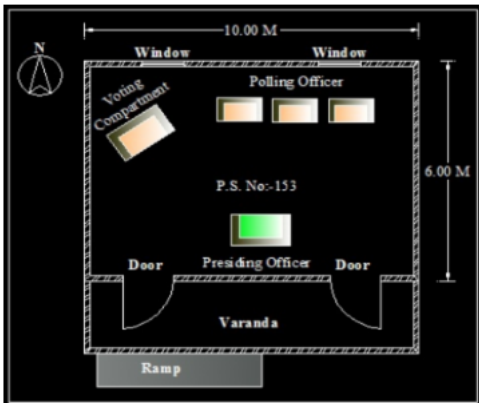

নিৰ্বাচক পঞ্জীয়ন বিষয়াৰ স্বাক্ষৰ

Nazri Naksha

Google Map View

Polling Station Building Front View

ভোটগ্ৰহন কেন্দ্ৰৰ সন্মুখৰ দৃশ্য

Cad View

Key MAP View

1 নাম : ববলু তীক্ষ্ম পিতাৰ নাম: লক্ষীন্দ্র ঘৰ নং : ১ বয়স : 49 লিঙ্গ : পুৰুষ	CCY1013612 ফটো উপলব্ধ	2 নাম : সুবিদা তাচা স্বামীৰ নাম: বাবলু তাচা ঘৰ নং : ১ বয়স : 46 লিঙ্গ : মহিলা	CCY1013623 ফটো উপলব্ধ	3 নাম : ৰাজ তছা পিতাৰ নাম: বাবলু তছা ঘৰ নং : 1 বয়স : 28 লিঙ্গ : পুৰুষ	CCY0444596 ফটো উপলব্ধ
4 নাম : চুচমিতা তাচা পিতাৰ নাম: বাবলু তাচা ঘৰ নং : 1 বয়স : 25 লিঙ্গ : মহিলা	CCY0654822 ফটো উপলব্ধ	5 নাম : চিৰা তাচা পিতাৰ নাম: শ্যাম তাচা ঘৰ নং : 1 বয়স : 26 লিঙ্গ : পুৰুষ	CCY0442855 ফটো উপলব্ধ	6 নাম : তপন মহানন্দ পিতাৰ নাম: ডিগপাল মহানন্দ ঘৰ নং : 1 বয়স : 34 লিঙ্গ : পুৰুষ	CCY9689753 ফটো উপলব্ধ
7 নাম : শ্যাম তছা পিতাৰ নাম: লক্ষীন্দ্র ঘৰ নং : ১ বয়স : 47 লিঙ্গ : পুৰুষ	CCY1013634 ফটো উপলব্ধ	8 নাম : মনো তছা স্বামীৰ নাম: শ্যাম ঘৰ নং : ১ বয়স : 43 লিঙ্গ : মহিলা	CCY1013645 ফটো উপলব্ধ	9 নাম : জহাকিম সেৰে পিতাৰ নাম: পাৰলুচ সেৰে ঘৰ নং : ২ বয়স : 54 লিঙ্গ : পুৰুষ	CCY1013656 ফটো উপলব্ধ
10 নাম : অনামিকা হেৰে স্বামীৰ নাম: জুয়াকিন ঘৰ নং : ২ বয়স : 49 লিঙ্গ : মহিলা	CCY1013667 ফটো উপলব্ধ	11 নাম : জুচিপা হেৰে পিতাৰ নাম: জাখিম হেৰে ঘৰ নং : ২ বয়স : 26 লিঙ্গ : মহিলা	CCY0625574 ফটো উপলব্ধ	12 নাম : হান্না মুণ্ডা স্বামীৰ নাম: ফিলিপ ঘৰ নং : ৩ বয়স : 56 লিঙ্গ : মহিলা	CCY1013725 ফটো উপলব্ধ
13 নাম : পিউচ মুণ্ডা পিতাৰ নাম: মাকাচ ঘৰ নং : ৩ বয়স : 49 লিঙ্গ : পুৰুষ	CCY1013690 ফটো উপলব্ধ	14 নাম : মীনা মুণ্ডা স্বামীৰ নাম: পিউৰুচ ঘৰ নং : ৩ বয়স : 42 লিঙ্গ : মহিলা	CCY1013703 ফটো উপলব্ধ	15 নাম : লুচীয়া মুন্দ্ৰা পিতাৰ নাম: গনেশ খাৰিয়া ঘৰ নং : ৩ বয়স : 37 লিঙ্গ : মহিলা	CCY0059899 ফটো উপলব্ধ
16 নাম : লুইচ মুণ্ডা পিতাৰ নাম: পিউচ মুণ্ডা ঘৰ নং : 3 বয়স : 31 লিঙ্গ : পুৰুষ	CCY0441808 ফটো উপলব্ধ	17 নাম : জলীয়া খাৰিয়া মুণ্ডা স্বামীৰ নাম: লুইচ মুণ্ডা ঘৰ নং : 3 বয়স : 31 লিঙ্গ : মহিলা	CCY0687020 ফটো উপলব্ধ	18 নাম : ফিলিপ মুণ্ডা পিতাৰ নাম: পিউছ মুণ্ডা ঘৰ নং : 3 বয়স : 29 লিঙ্গ : পুৰুষ	CCY0441824 ফটো উপলব্ধ
19 নাম : লুচীয়া মুণ্ডা পিতাৰ নাম: পিউচ মুণ্ডা ঘৰ নং : 3 বয়স : 26 লিঙ্গ : মহিলা	CCY0441741 ফটো উপলব্ধ	20 নাম : পদমী বৰুৱা স্বামীৰ নাম: ধমেশ্বৰ ঘৰ নং : ৫ বয়স : 79 লিঙ্গ : মহিলা	CCY1013758 ফটো উপলব্ধ	21 নাম : যাদব বৰুৱা পিতাৰ নাম: ধমেশ্বৰ ঘৰ নং : ৫ বয়স : 64 লিঙ্গ : পুৰুষ	CCY1013769 ফটো উপলব্ধ
22 নাম : ৰিতুল বৰুৱা পিতাৰ নাম: ধমেশ্বৰ বৰুৱা ঘৰ নং : ৫ বয়স : 56 লিঙ্গ : পুৰুষ	CCY1013781 ফটো উপলব্ধ	23 নাম : মাধবী বৰুৱা স্বামীৰ নাম: যাদব ঘৰ নং : ৫ বয়স : 54 লিঙ্গ : মহিলা	CCY1013770 ফটো উপলব্ধ	24 নাম : অনিমা বৰুৱা স্বামীৰ নাম: ৰিতুল বৰুৱা ঘৰ নং : ৫ বয়স : 44 লিঙ্গ : মহিলা	CCY1013792 ফটো উপলব্ধ
25 নাম : বিট বৰুৱা পিতাৰ নাম: যাদব বৰুৱা ঘৰ নং : ৫ বয়স : 32 লিঙ্গ : পুৰুষ	CCY1013805 ফটো উপলব্ধ	26 নাম : ভাগ্যশ্ৰী বৰুৱা পিতাৰ নাম: যাদব বৰুৱা ঘৰ নং : ৫ বয়স : 30 লিঙ্গ : মহিলা	CCY1798272 ফটো উপলব্ধ	27 নাম : সীমাত্ৰী বৰুৱা পিতাৰ নাম: যাদব বৰুৱা ঘৰ নং : 05 বয়স : 26 লিঙ্গ : মহিলা	CCY0441717 ফটো উপলব্ধ
28 নাম : নবকুমাৰী দিহিঙ্গীয়া স্বামীৰ নাম: হেমৰ ঘৰ নং : ৬ বয়স : 61 লিঙ্গ : মহিলা	CCY1013827 ফটো উপলব্ধ	29 নাম : মৃদুবানী বৰুৱা মাতৃৰ নাম: বিমলী বৰুৱা ঘৰ নং : 6 বয়স : 61 লিঙ্গ : মহিলা	CCY0010391 ফটো উপলব্ধ	30 নাম : বিতপী দিহিঙ্গীয়া মাতৃৰ নাম: নবকুমাৰী ঘৰ নং : ৬ বয়স : 41 লিঙ্গ : মহিলা	CCY1013838 ফটো উপলব্ধ