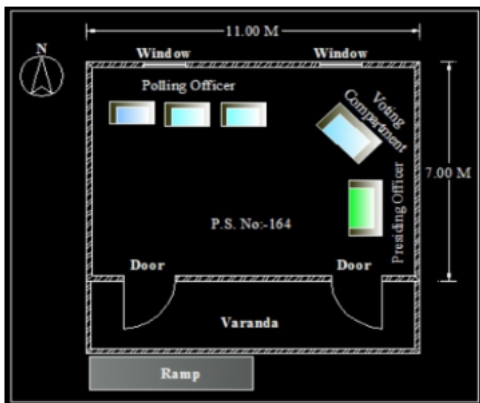

নিৰ্বাচক পঞ্জীয়ন বিষয়াৰ স্বাক্ষৰ

Nazri Naksha

Google Map View

Polling Station Building Front View

ভোটগ্ৰহন কেন্দ্ৰৰ সন্মুখৰ দৃশ্য

Cad View

Key MAP View

1 নাম : সৰুদৈ বাখেত স্বামীৰ নাম: নৰেন ঘৰ নং : 1 বয়স : 79 লিঙ্গ : মহিলা	CCY1094571 ফটো উপলব্ধ	2 নাম : আশিঙী ৰাখেট স্বামীৰ নাম: সত্যজিৎ ৰাখেট ঘৰ নং : 1 বয়স : 38 লিঙ্গ : মহিলা	CCY1094606 ফটো উপলব্ধ	3 নাম : লচাই ৰই চিংফৌ খালেন স্বামীৰ নাম: ব্ৰাংঅং খালেন ঘৰ নং : 1 বয়স : 24 লিঙ্গ : মহিলা	CCY9666363 ফটো উপলব্ধ
4 নাম : ব্ৰাং অং খালেন পিতাৰ নাম: লম্বুধৰ খালেন ঘৰ নং : 1 বয়স : 25 লিঙ্গ : পুৰুষ	CCY0443291 ফটো উপলব্ধ	5 নাম : লম্বোধৰ খালেন পিতাৰ নাম: অনন্ত খালেন ঘৰ নং : 1 বয়স : 49 লিঙ্গ : পুৰুষ	CCY1094639 ফটো উপলব্ধ	6 নাম : দুলাল খালেন পিতাৰ নাম: অনন্ত ঘৰ নং : 1 বয়স : 47 লিঙ্গ : পুৰুষ	CCY1094617 ফটো উপলব্ধ
7 নাম : দিনলো খালেন স্বামীৰ নাম: লম্বোধৰ খালেন ঘৰ নং : 1 বয়স : 47 লিঙ্গ : মহিলা	CCY1094640 ফটো উপলব্ধ	8 নাম : অঞ্জলী কালেন স্বামীৰ নাম: দুলাল খালেন ঘৰ নং : 1 বয়স : 41 লিঙ্গ : মহিলা	CCY1094628 ফটো উপলব্ধ	9 নাম : দেবেন উৰাং পিতাৰ নাম: সুৰেশ উৰাং ঘৰ নং : 2 বয়স : 26 লিঙ্গ : পুৰুষ	VFT0146126 ফটো উপলব্ধ
# 10 নাম : অৰন পাতৰ পিতাৰ নাম: জীতেন পাটেৰ ঘৰ নং : 3 বয়স : 31 লিঙ্গ : পুৰুষ	CCY9705708 ফটো উপলব্ধ	11 নাম : খগেশ্বৰ মেছ পিতাৰ নাম: বুদ্ধেশ্বৰ ঘৰ নং : 8 বয়স : 64 লিঙ্গ : পুৰুষ	CCY1094651 ফটো উপলব্ধ	12 নাম : শুবলা মেছ স্বামীৰ নাম: খগেশ্বৰ ঘৰ নং : 8 বয়স : 58 লিঙ্গ : মহিলা	CCY1094662 ফটো উপলব্ধ
13 নাম : অতুল মেছ পিতাৰ নাম: খগেশ্বৰ ঘৰ নং : 8 বয়স : 39 লিঙ্গ : পুৰুষ	CCY1094673 ফটো উপলব্ধ	14 নাম : ৰঞ্জিত মেছ পিতাৰ নাম: খগেশ্বৰ ঘৰ নং : 8 বয়স : 37 লিঙ্গ : পুৰুষ	CCY1094684 ফটো উপলব্ধ	15 নাম : বিতামণি মেছ স্বামীৰ নাম: ৰঞ্জিত মেছ ঘৰ নং : 8 বয়স : 34 লিঙ্গ : মহিলা	CCY0443150 ফটো উপলব্ধ
16 নাম : দালিমী মেছ পিতাৰ নাম: খগেশ্বৰ মেছ ঘৰ নং : 8 বয়স : 30 লিঙ্গ : মহিলা	CCY1803765 ফটো উপলব্ধ	E 17 নাম : উমা বড়ো পিতাৰ নাম: অকন ঘৰ নং : 5 বয়স : 64 লিঙ্গ : পুৰুষ	CCY1094695 ফটো উপলব্ধ	18 নাম : খগেশ্বৰ বড়ো পিতাৰ নাম: অকন ঘৰ নং : 5 বয়স : 57 লিঙ্গ : পুৰুষ	CCY1094719 ফটো উপলব্ধ
19 নাম : দিপেশ্বৰ বড়ো পিতাৰ নাম: উমা বড়ো ঘৰ নং : 5 বয়স : 34 লিঙ্গ : পুৰুষ	CCY0385724 ফটো উপলব্ধ	20 নাম : পূৰ্ণিমা বড়ো স্বামীৰ নাম: দিপেশ্বৰ বড়ো ঘৰ নং : 5 বয়স : 31 লিঙ্গ : মহিলা	CCY0385641 ফটো উপলব্ধ	21 নাম : অৰ্চনা বড়ো মেছ স্বামীৰ নাম: বিপুল বড়ো ঘৰ নং : 5 বয়স : 27 লিঙ্গ : মহিলা	CCY0456160 ফটো উপলব্ধ
22 নাম : বিপুল বড়ো পিতাৰ নাম: খগেশ্বৰ বড়ো ঘৰ নং : 5 বয়স : 27 লিঙ্গ : পুৰুষ	CCY0443556 ফটো উপলব্ধ	23 নাম : ৰাহুল বড়ো পিতাৰ নাম: খগেশ্বৰ বড়ো ঘৰ নং : 5 বয়স : 25 লিঙ্গ : পুৰুষ	CCY0443622 ফটো উপলব্ধ	24 নাম : দিত্তী বড়া বড়ো স্বামীৰ নাম: ৰাহুল বড়ো ঘৰ নং : 5 বয়স : 23 লিঙ্গ : মহিলা	VFT0049916 ফটো উপলব্ধ
E 25 নাম : পদোশ্বৰ বড়ো পিতাৰ নাম: অকন ঘৰ নং : 6 বয়স : 59 লিঙ্গ : পুৰুষ	CCY1094731 ফটো উপলব্ধ	26 নাম : জয়ন্তী বড়ো স্বামীৰ নাম: পদোশ্বৰ ঘৰ নং : 6 বয়স : 51 লিঙ্গ : মহিলা	CCY1094742 ফটো উপলব্ধ	27 নাম : গন্ধেশ্বৰ বড়ো পিতাৰ নাম: পদোশ্বৰ বড়ো ঘৰ নং : 6 বয়স : 32 লিঙ্গ : পুৰুষ	CCY0393553 ফটো উপলব্ধ
28 নাম : বুবল বড়ো পিতাৰ নাম: পদোশ্বৰ বড়ো ঘৰ নং : 6 বয়স : 30 লিঙ্গ : পুৰুষ	CCY0443572 ফটো উপলব্ধ	29 নাম : নিৰদা বড়ো স্বামীৰ নাম: গন্ধেশ্বৰ বড়ো ঘৰ নং : 6 বয়স : 29 লিঙ্গ : মহিলা	CCY0393520 ফটো উপলব্ধ	S 30 নাম : মিতালী বড়ো পিতাৰ নাম: পদোশ্বৰ বড়ো ঘৰ নং : 6 বয়স : 27 লিঙ্গ : মহিলা	CCY0456129 ফটো উপলব্ধ