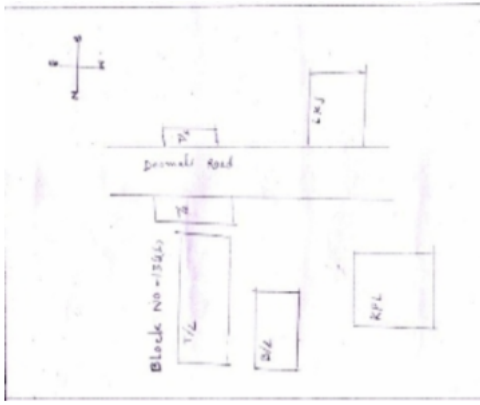

Nazri Naksha