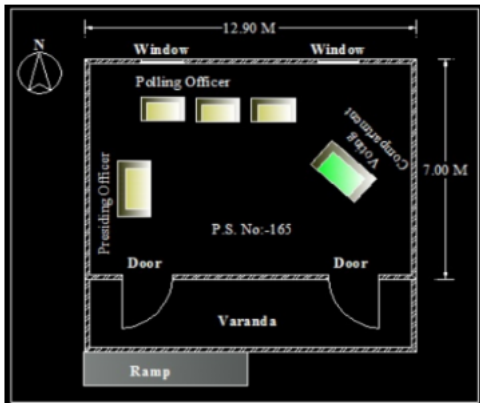

নিৰ্বাচক পঞ্জীয়ন বিষয়াৰ স্বাক্ষৰ

Nazri Naksha

Google Map View

Polling Station Building Front View

ভোটগ্ৰহন কেন্দ্ৰৰ সন্মুখৰ দৃশ্য

Cad View

Key MAP View

1 নাম : কৰবী কোঁৱৰ স্বামীৰ নাম: ভূপেন কোঁৱৰ ঘৰ নং : ১ বয়স : 56 লিঙ্গ : মহিলা	CCY1097923	ফটো উপলব্ধ	S 2 নাম : মিতালী বড়ো বাথোট স্বামীৰ নাম: সুখেশ্বৰ ঘৰ নং : 01 বয়স : 39 লিঙ্গ : মহিলা	CCY1103419	ফটো উপলব্ধ	3 নাম : মনজ কোঁৱৰ পিতাৰ নাম: ভূপেন কোঁৱৰ ঘৰ নং : ১ বয়স : 38 লিঙ্গ : পুৰুষ	CCY1097934	ফটো উপলব্ধ
4 নাম : বিনিকা কোঁৱৰ স্বামীৰ নাম: মনুজ কোঁৱৰ ঘৰ নং : ১ বয়স : 37 লিঙ্গ : মহিলা	CCY1804133	ফটো উপলব্ধ	5 নাম : অনজ কোঁৱৰ পিতাৰ নাম: ভূপেন কোঁৱৰ ঘৰ নং : 1 বয়স : 27 লিঙ্গ : পুৰুষ	CCY0671354	ফটো উপলব্ধ	6 নাম : মহেন কোঁৱৰ পিতাৰ নাম: সোনাৰাম ঘৰ নং : ২ বয়স : 72 লিঙ্গ : পুৰুষ	CCY1097945	ফটো উপলব্ধ
7 নাম : দিপামনি গগৈ কোঁৱৰ স্বামীৰ নাম: প্ৰমোদ কোঁৱৰ ঘৰ নং : ২ বয়স : 46 লিঙ্গ : মহিলা	CCY1804144	ফটো উপলব্ধ	8 নাম : প্ৰমোদ কোঁৱৰ পিতাৰ নাম: মহেন ঘৰ নং : ২ বয়স : 44 লিঙ্গ : পুৰুষ	CCY1097967	ফটো উপলব্ধ	9 নাম : ৰমি ফুকন স্বামীৰ নাম: পিংকু ফুকন ঘৰ নং : ২ বয়স : 37 লিঙ্গ : মহিলা	CCY1097989	ফটো উপলব্ধ
10 নাম : বিকাশ ফুকন মাতৃৰ নাম: শোভিত্তী ফুকন ঘৰ নং : ২ বয়স : 28 লিঙ্গ : পুৰুষ	CCY0388231	ফটো উপলব্ধ	11 নাম : যোগেন কোঁৱৰ পিতাৰ নাম: সোণাৰাম কোঁৱৰ ঘৰ নং : ৩ বয়স : 81 লিঙ্গ : পুৰুষ	CCY1097990	ফটো উপলব্ধ	E 12 নাম : ৰূপালী কোঁৱৰ স্বামীৰ নাম: জগেন কোঁৱৰ ঘৰ নং : ৩ বয়স : 75 লিঙ্গ : মহিলা	CCY1098006	ফটো উপলব্ধ
13 নাম : হেমন্ত কোঁৱৰ পিতাৰ নাম: যোগেন কোঁৱৰ ঘৰ নং : ৩ বয়স : 47 লিঙ্গ : পুৰুষ	CCY1098028	ফটো উপলব্ধ	14 নাম : আলফুল কোঁৱৰ পিতাৰ নাম: যোগেন ঘৰ নং : ৩ বয়স : 39 লিঙ্গ : মহিলা	CCY1098039	ফটো উপলব্ধ	15 নাম : নিজৰা কোঁৱৰ স্বামীৰ নাম: হেমন্ত কোঁৱৰ ঘৰ নং : ৩ বয়স : 38 লিঙ্গ : মহিলা	CCY0011230	ফটো উপলব্ধ
16 নাম : অটুৱা মুণ্ডা পিতাৰ নাম: চানিকা মুণ্ডা ঘৰ নং : 8 বয়স : 54 লিঙ্গ : পুৰুষ	CCY1098040	ফটো উপলব্ধ	17 নাম : বিৰচি মুণ্ডা স্বামীৰ নাম: অটুৱা মুণ্ডা ঘৰ নং : 8 বয়স : 47 লিঙ্গ : মহিলা	CCY1098051	ফটো উপলব্ধ	18 নাম : বিৰছা মুন্ডা পিতাৰ নাম: চানিকা ঘৰ নং : ৫ বয়স : 57 লিঙ্গ : পুৰুষ	CCY1098062	ফটো উপলব্ধ
19 নাম : নদিতা মুণ্ডা স্বামীৰ নাম: বিৰচা ঘৰ নং : ৫ বয়স : 44 লিঙ্গ : মহিলা	CCY1098073	ফটো উপলব্ধ	20 নাম : চমা মুন্ডা পিতাৰ নাম: চানিকা ঘৰ নং : ৬ বয়স : 65 লিঙ্গ : পুৰুষ	CCY1098084	ফটো উপলব্ধ	21 নাম : চিৰধনী মুন্ডা স্বামীৰ নাম: চমা ঘৰ নং : ৬ বয়স : 61 লিঙ্গ : মহিলা	CCY1098095	ফটো উপলব্ধ
22 নাম : গণেশ মুন্ডা পিতাৰ নাম: চমা ঘৰ নং : ৬ বয়স : 37 লিঙ্গ : পুৰুষ	CCY1098108	ফটো উপলব্ধ	23 নাম : চম্পা মুণ্ডা স্বামীৰ নাম: গণেশ মুণ্ডা ঘৰ নং : 6 বয়স : 37 লিঙ্গ : মহিলা	CCY0536540	ফটো উপলব্ধ	24 নাম : গোপাল মুণ্ডা পিতাৰ নাম: চমা মুণ্ডা ঘৰ নং : 6 বয়স : 31 লিঙ্গ : পুৰুষ	CCY0433672	ফটো উপলব্ধ
E 25 নাম : দীপক কোঁৱৰ পিতাৰ নাম: যোগেন ঘৰ নং : ৭ বয়স : 52 লিঙ্গ : পুৰুষ	CCY1098119	ফটো উপলব্ধ	26 নাম : ৰূপালী কোঁৱৰ স্বামীৰ নাম: দীপক ঘৰ নং : ৭ বয়স : 44 লিঙ্গ : মহিলা	CCY1098120	ফটো উপলব্ধ	27 নাম : প্ৰতাপ ওৰ থা পিতাৰ নাম: লালু ঘৰ নং : ৮ বয়স : 64 লিঙ্গ : পুৰুষ	CCY1098131	ফটো উপলব্ধ
28 নাম : ৰূপজ্যোতি উৰাং স্বামীৰ নাম: প্ৰতাপ ঘৰ নং : 8 বয়স : 57 লিঙ্গ : মহিলা	CCY1098142	ফটো উপলব্ধ	29 নাম : ৰীতা উৰাং স্বামীৰ নাম: শিব উৰাং ঘৰ নং : 8 বয়স : 28 লিঙ্গ : মহিলা	VFT0106880	ফটো উপলব্ধ	30 নাম : বিশ্বজিত মুণ্ডা পিতাৰ নাম: এটোৱা মুণ্ডা ঘৰ নং : 8 বয়স : 26 লিঙ্গ : পুৰুষ	CCY0486258	ফটো উপলব্ধ