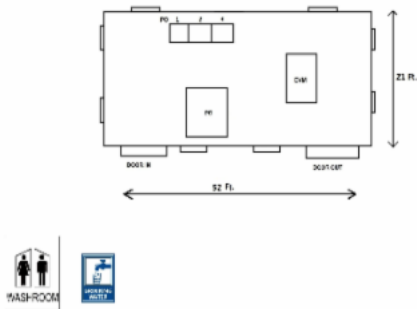

নিৰ্বাচক পঞ্জীয়ন বিষয়াৰ স্বাক্ষৰ

Nazri Naksha

Google Map View

Polling Station Building Front View

ভোটগ্ৰহন কেন্দ্ৰৰ সন্মুখৰ দৃশ্য

Cad View

PS No.- 123N1- Margherita T E Staff Club (L)

Key MAP View