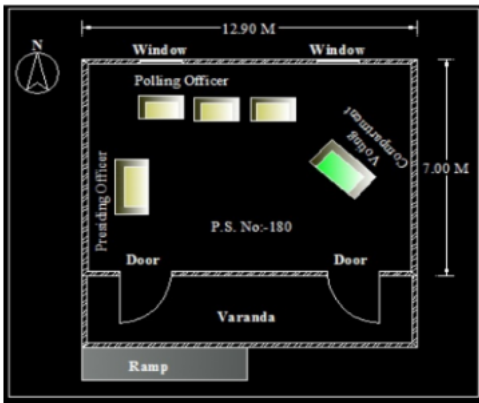

নিৰ্বাচক পঞ্জীয়ন বিষয়াৰ স্বাক্ষৰ

Nazri Naksha

Google Map View

Polling Station Building Front View

ভোটগ্ৰহন কেন্দ্ৰৰ সন্মুখৰ দৃশ্য

Cad View

Key MAP View

বিধানসভা সমষ্টিৰ নম্বৰ আৰু নাম : 83-মাৰ্ঘেৰিটা
অংশৰ নম্বৰ আৰু নাম : 1-মাৰ্ঘেৰিটা টাউন বাৰ্ড নং ৭