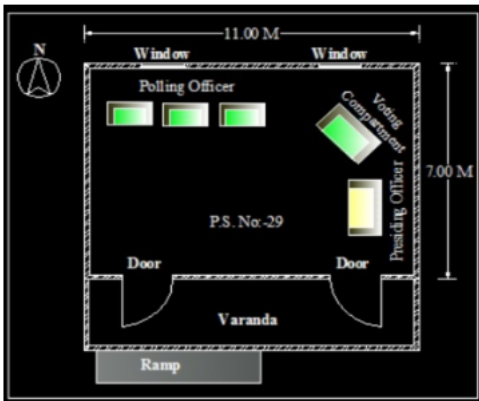

নিৰ্বাচক পঞ্জীয়ন বিষয়াৰ স্বাক্ষৰ

Nazri Naksha

Google Map View

Polling Station Building Front View

ভোটগ্ৰহন কেন্দ্ৰৰ সন্মুখৰ দৃশ্য

Cad View

Key MAP View

1 নাম : জনভদ্রা হেমৰম পিতাৰ নাম: তুনু ঘৰ নং : 1 বয়স : 61 লিঙ্গ : পুৰুষ	CCY3734574 ফটো উপলব্ধ	2 নাম : টেৰেচা হেমৰম তপু স্বামীৰ নাম: চিৰিল তপু ঘৰ নং : 1 বয়স : 55 লিঙ্গ : মহিলা	CCY3734596 ফটো উপলব্ধ	3 নাম : স্বপ্না হেমৰম পিতাৰ নাম: বাফেল ঘৰ নং : 1 বয়স : 55 লিঙ্গ : মহিলা	CCY3734563 ফটো উপলব্ধ
4 নাম : বিনা হেমৰম স্বামীৰ নাম: জনভদ্রা হেমৰম ঘৰ নং : 1 বয়স : 35 লিঙ্গ : মহিলা	CCY1464080 ফটো উপলব্ধ	5 নাম : দীপিকা তপু পিতাৰ নাম: চিৰিল তপু ঘৰ নং : 1 বয়স : 30 লিঙ্গ : মহিলা	CCY0531103 ফটো উপলব্ধ	6 নাম : দেভিড টপু পিতাৰ নাম: চিৰিল টপু ঘৰ নং : 1 বয়স : 29 লিঙ্গ : পুৰুষ	CCY0494823 ফটো উপলব্ধ
7 নাম : দিপক টপু পিতাৰ নাম: চিৰিল হেমৰম ঘৰ নং : 1 বয়স : 27 লিঙ্গ : পুৰুষ	CCY0000877 ফটো উপলব্ধ	8 নাম : চেবেষ্টিয়ানী টপু পিতাৰ নাম: ইগনেশ টপু ঘৰ নং : 2 বয়স : 78 লিঙ্গ : মহিলা	CCY3734610 ফটো উপলব্ধ	9 নাম : বেজিনা টপু পিতাৰ নাম: ইগ্নেচিয়াচ টপু ঘৰ নং : 2 বয়স : 65 লিঙ্গ : মহিলা	CCY3734632 ফটো উপলব্ধ
10 নাম : আগষ্টিনা টপু স্বামীৰ নাম: ফ্ৰান্সিচ টপু ঘৰ নং : 2 বয়স : 63 লিঙ্গ : মহিলা	CCY3740305 ফটো উপলব্ধ	# 11 নাম : মটিলভা টপু পিতাৰ নাম: ঙগনেশ ঘৰ নং : 2 বয়স : 58 লিঙ্গ : পুৰুষ	CCY3734621 ফটো উপলব্ধ	12 নাম : আগষ্টিন টপু পিতাৰ নাম: ঙগনেশ ঘৰ নং : 2 বয়স : 50 লিঙ্গ : পুৰুষ	CCY3734643 ফটো উপলব্ধ
13 নাম : ছেৰফীনা টপু স্বামীৰ নাম: আগষ্টিন টপু ঘৰ নং : 2 বয়স : 42 লিঙ্গ : মহিলা	CCY3734654 ফটো উপলব্ধ	14 নাম : এলবাট জেমছ নায়ক পিতাৰ নাম: লৰেঞ্চ নায়ক ঘৰ নং : 2 বয়স : 37 লিঙ্গ : পুৰুষ	CCY1831410 ফটো উপলব্ধ	15 নাম : এঞ্জেল নায়ক স্বামীৰ নাম: এলবাট জেমস নায়ক ঘৰ নং : 2 বয়স : 36 লিঙ্গ : মহিলা	CCY1831330 ফটো উপলব্ধ
16 নাম : জলিয়ান টপু মাতৃৰ নাম: ফ্ৰান্সিচ টপু ঘৰ নং : 2 বয়স : 30 লিঙ্গ : পুৰুষ	CCY0215988 ফটো উপলব্ধ	17 নাম : এলিচ টপু পিতাৰ নাম: ফ্ৰান্সিচ টপু ঘৰ নং : 2 বয়স : 29 লিঙ্গ : মহিলা	CCY1831294 ফটো উপলব্ধ	18 নাম : মিৰাজ য়োশী তপু পিতাৰ নাম: ফ্ৰান্সিচ টপু ঘৰ নং : 2 বয়স : 28 লিঙ্গ : পুৰুষ	CCY0256891 ফটো উপলব্ধ
19 নাম : জুবিন টপু মাতৃৰ নাম: অগাষ্টিনা টপু ঘৰ নং : 2 বয়স : 24 লিঙ্গ : পুৰুষ	CCY0647594 ফটো উপলব্ধ	20 নাম : বিক্রম টপু পিতাৰ নাম: আগষ্টিন টপু ঘৰ নং : 2 বয়স : 20 লিঙ্গ : পুৰুষ	VFT0147793 ফটো উপলব্ধ	21 নাম : তিলেশ্বৰী গোহাঁই পিতাৰ নাম: অতুল ঘৰ নং : 3 বয়স : 46 লিঙ্গ : মহিলা	CCY3734687 ফটো উপলব্ধ
22 নাম : দিপাংকৰ গোঁহাঁই পিতাৰ নাম: অতুল গোঁহাঁই ঘৰ নং : 3 বয়স : 39 লিঙ্গ : পুৰুষ	CCY3734701 ফটো উপলব্ধ	23 নাম : ৰূপাছোতি গোঁহাঁই স্বামীৰ নাম: দিপাংকৰ গোঁহাঁই ঘৰ নং : 3 বয়স : 37 লিঙ্গ : মহিলা	CCY1765522 ফটো উপলব্ধ	24 নাম : অনিল গোঁহাঁই পিতাৰ নাম: মিলিকা ঘৰ নং : 8 বয়স : 60 লিঙ্গ : পুৰুষ	CCY3734723 ফটো উপলব্ধ
25 নাম : যোগেশ্বৰী গোঁহাঁই স্বামীৰ নাম: অনিল ঘৰ নং : 8 বয়স : 59 লিঙ্গ : মহিলা	CCY3734734 ফটো উপলব্ধ	26 নাম : ৰিংকু গোহাঁই পিতাৰ নাম: অনিল গোহাঁই ঘৰ নং : 4 বয়স : 32 লিঙ্গ : পুৰুষ	CCY0479915 ফটো উপলব্ধ	27 নাম : মনটু গোহাঁই পিতাৰ নাম: অনিল গোহাঁই ঘৰ নং : 8 বয়স : 30 লিঙ্গ : পুৰুষ	CCY1765500 ফটো উপলব্ধ
28 নাম : অঞ্জলী গোঁহাঁই পিতাৰ নাম: মিহিধৰ ঘৰ নং : 5 বয়স : 55 লিঙ্গ : মহিলা	CCY3734789 ফটো উপলব্ধ	29 নাম : ৰতেশ্বৰী গোহাঁই পিতাৰ নাম: মিহিধৰ গোহাঁই ঘৰ নং : 5 বয়স : 48 লিঙ্গ : মহিলা	CCY3740087 ফটো উপলব্ধ	30 নাম : বীনা গোঁহাঁই পিতাৰ নাম: মিহিধৰ ঘৰ নং : 5 বয়স : 44 লিঙ্গ : মহিলা	CCY3734803 ফটো উপলব্ধ