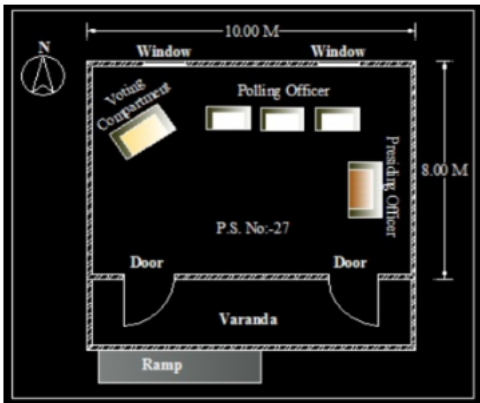

নিৰ্বাচক পঞ্জীয়ন বিষয়াৰ স্বাক্ষৰ

Nazri Naksha

Google Map View

Polling Station Building Front View

ভোটগ্ৰহন কেন্দ্ৰৰ সন্মুখৰ দৃশ্য

Cad View

Key MAP View

1 নাম : বৃশৰা মামুন পিতাৰ নাম : মামুন বসিদ ঘৰ নং : 10 বয়স : 21 লিঙ্গ : মহিলা	VFT0057380 ফটো উপলব্ধ	2 নাম : তপন চন্দ্ৰ বৰঠাকুৰ পিতাৰ নাম : কমল ঘৰ নং : 11 বয়স : 69 লিঙ্গ : পুৰুষ	CCY0012081 ফটো উপলব্ধ	3 নাম : হৰি কিশোৰ সাহ পিতাৰ নাম : বাম বলৰাম সাহ ঘৰ নং : 12 বয়স : 39 লিঙ্গ : পুৰুষ	CCY0012018 ফটো উপলব্ধ
4 নাম : সুনিতা কুমাৰী মিত্তল স্বামীৰ নাম : ৰবি কুমাৰ হৰলালকা ঘৰ নং : 44 বয়স : 36 লিঙ্গ : মহিলা	CCY1280600 ফটো উপলব্ধ	5 নাম : সোন বৰ্মা পিতাৰ নাম : অশ্বিনী বৰ্মা ঘৰ নং : 142 বয়স : 25 লিঙ্গ : পুৰুষ	CCY1126564 ফটো উপলব্ধ	6 নাম : আয়ুষ মজুমদাৰ পিতাৰ নাম : বিক্রম মজুমদাৰ ঘৰ নং : 271 বয়স : 19 লিঙ্গ : পুৰুষ	VFT0125526 ফটো উপলব্ধ
7 নাম : সীতেশ কুমাৰ বস্তোগি মাতৃৰ নাম : অৰতি দেবী ঘৰ নং : 1387 বয়স : 27 লিঙ্গ : পুৰুষ	VFT0062406 ফটো উপলব্ধ	8 নাম : আশা প্ৰধান স্বামীৰ নাম : গৌতম প্ৰধান ঘৰ নং : 2041 বয়স : 30 লিঙ্গ : মহিলা	VFT0002972 ফটো উপলব্ধ	9 নাম : গুৰুডেলী সাহ পিতাৰ নাম : ধৰী সাহ ঘৰ নং : 2059ক বয়স : 39 লিঙ্গ : পুৰুষ	CCY8137960 ফটো উপলব্ধ
10 নাম : ৰুবি দেবী স্বামীৰ নাম : গুৰুডেলী সাহ ঘৰ নং : 2059ক বয়স : 33 লিঙ্গ : মহিলা	VFT0072488 ফটো উপলব্ধ	11 নাম : চয়দা বেগম স্বামীৰ নাম : ইৰশাদ ঘৰ নং : 2095 বয়স : 26 লিঙ্গ : মহিলা	VFT0003137 ফটো উপলব্ধ	12 নাম : ফৰিদা নিচু পিতাৰ নাম : আলী কামাৰ ঘৰ নং : 2109 বয়স : 27 লিঙ্গ : মহিলা	CCY0651125 ফটো উপলব্ধ
13 নাম : তাৰাদেবী স্বামীৰ নাম : হৰিশ্চন্দ্ৰ ঘৰ নং : 2119 বয়স : 68 লিঙ্গ : মহিলা	CCY1279750 ফটো উপলব্ধ	14 নাম : মুন্না পিতাৰ নাম : হৰিশ্চন্দ্ৰ ঘৰ নং : 2119 বয়স : 51 লিঙ্গ : পুৰুষ	CCY1279761 ফটো উপলব্ধ	15 নাম : সন্তোষ কুমাৰ ছাহ পিতাৰ নাম : হৰিশ্চন্দ্ৰ ছাহ ঘৰ নং : 2119 বয়স : 48 লিঙ্গ : পুৰুষ	CCY1279772 ফটো উপলব্ধ
16 নাম : মাধৱী দেৱী স্বামীৰ নাম : সন্তোষ কুমাৰ ছাহ ঘৰ নং : 2119 বয়স : 41 লিঙ্গ : মহিলা	CCY1279783 ফটো উপলব্ধ	17 নাম : আকাশ কুমাৰ শাহ পিতাৰ নাম : মনোজ কুমাৰ শাহ ঘৰ নং : 2117 বয়স : 29 লিঙ্গ : পুৰুষ	CCY0502187 ফটো উপলব্ধ	18 নাম : সুভাষ প্ৰসাদ পিতাৰ নাম : নাগিনা প্ৰসাদ ঘৰ নং : 2118 বয়স : 66 লিঙ্গ : পুৰুষ	CCY1279794 ফটো উপলব্ধ
E 19 নাম : চিন্তা দেৱী স্বামীৰ নাম : সুভাষ প্ৰসাদ ঘৰ নং : 2118 বয়স : 62 লিঙ্গ : মহিলা	CCY1279807 ফটো উপলব্ধ	20 নাম : দুধনাথ শৰ্মা পিতাৰ নাম : উত্তম ঘৰ নং : 2118 বয়স : 54 লিঙ্গ : পুৰুষ	CCY1279841 ফটো উপলব্ধ	21 নাম : শান্তি দেবী স্বামীৰ নাম : দুধনাথ শৰ্মা ঘৰ নং : 2118 বয়স : 52 লিঙ্গ : মহিলা	CCY1279852 ফটো উপলব্ধ
22 নাম : বিজয় প্ৰসাদ পিতাৰ নাম : সুভাষ প্ৰসাদ ঘৰ নং : 2118 বয়স : 46 লিঙ্গ : পুৰুষ	CCY1279818 ফটো উপলব্ধ	23 নাম : শান্তি দেবী স্বামীৰ নাম : বিজয় ঘৰ নং : 2118 বয়স : 39 লিঙ্গ : মহিলা	CCY1279829 ফটো উপলব্ধ	24 নাম : ভোলা প্ৰসাদ পিতাৰ নাম : সুভাষ প্ৰসাদ ঘৰ নং : 2118 বয়স : 37 লিঙ্গ : পুৰুষ	CCY1279830 ফটো উপলব্ধ
25 নাম : ৰিতা কুমাৰী প্ৰাচাদ পিতাৰ নাম : চুবাছ প্ৰাচাদ ঘৰ নং : 2118 বয়স : 36 লিঙ্গ : মহিলা	CCY0012001 ফটো উপলব্ধ	26 নাম : চনি কুমাৰী চাৰমা পিতাৰ নাম : দুধনাথ চাৰমা ঘৰ নং : 2118 বয়স : 36 লিঙ্গ : মহিলা	CCY0012002 ফটো উপলব্ধ	27 নাম : ৰাকেশ শৰ্মা পিতাৰ নাম : ৰাজকুমাৰ শৰ্মা ঘৰ নং : 2118 বয়স : 35 লিঙ্গ : পুৰুষ	CCY0012003 ফটো উপলব্ধ
28 নাম : অনিতা দেবী স্বামীৰ নাম : ভোলা প্ৰসাদ ঘৰ নং : 2118 বয়স : 34 লিঙ্গ : মহিলা	CCY0583765 ফটো উপলব্ধ	29 নাম : বিকাশ প্ৰসাদ পিতাৰ নাম : মনোজ প্ৰসাদ ঘৰ নং : 2118 বয়স : 31 লিঙ্গ : পুৰুষ	CCY0604850 ফটো উপলব্ধ	30 নাম : দিলীপ প্ৰসাদ পিতাৰ নাম : সুভাষ প্ৰসাদ ঘৰ নং : 2118 বয়স : 30 লিঙ্গ : পুৰুষ	CCY0012004 ফটো উপলব্ধ